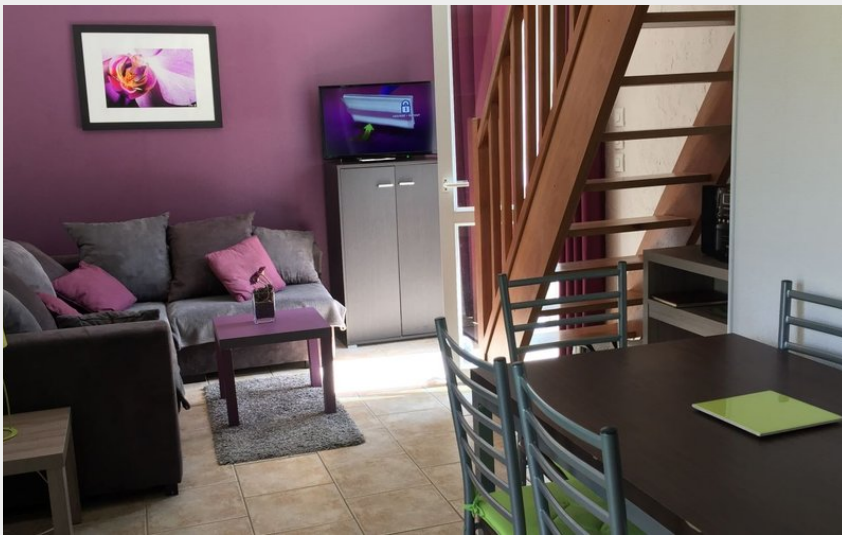

# Meublé de tourisme Pinaud Marie

Lac de Vassivière

Crédit photo : PinaudExterieur\_1 (PINAUD)

# Description

Pièce à vivre avec salon, coin cuisine (LV, MO, Four, Induction). Salon (TV), salle d'eau et WC, chauffage électrique. Local pêche et vélos. Terrasse, salon de jardin, barbecue, transat. Terrain clos à 150m du lac.