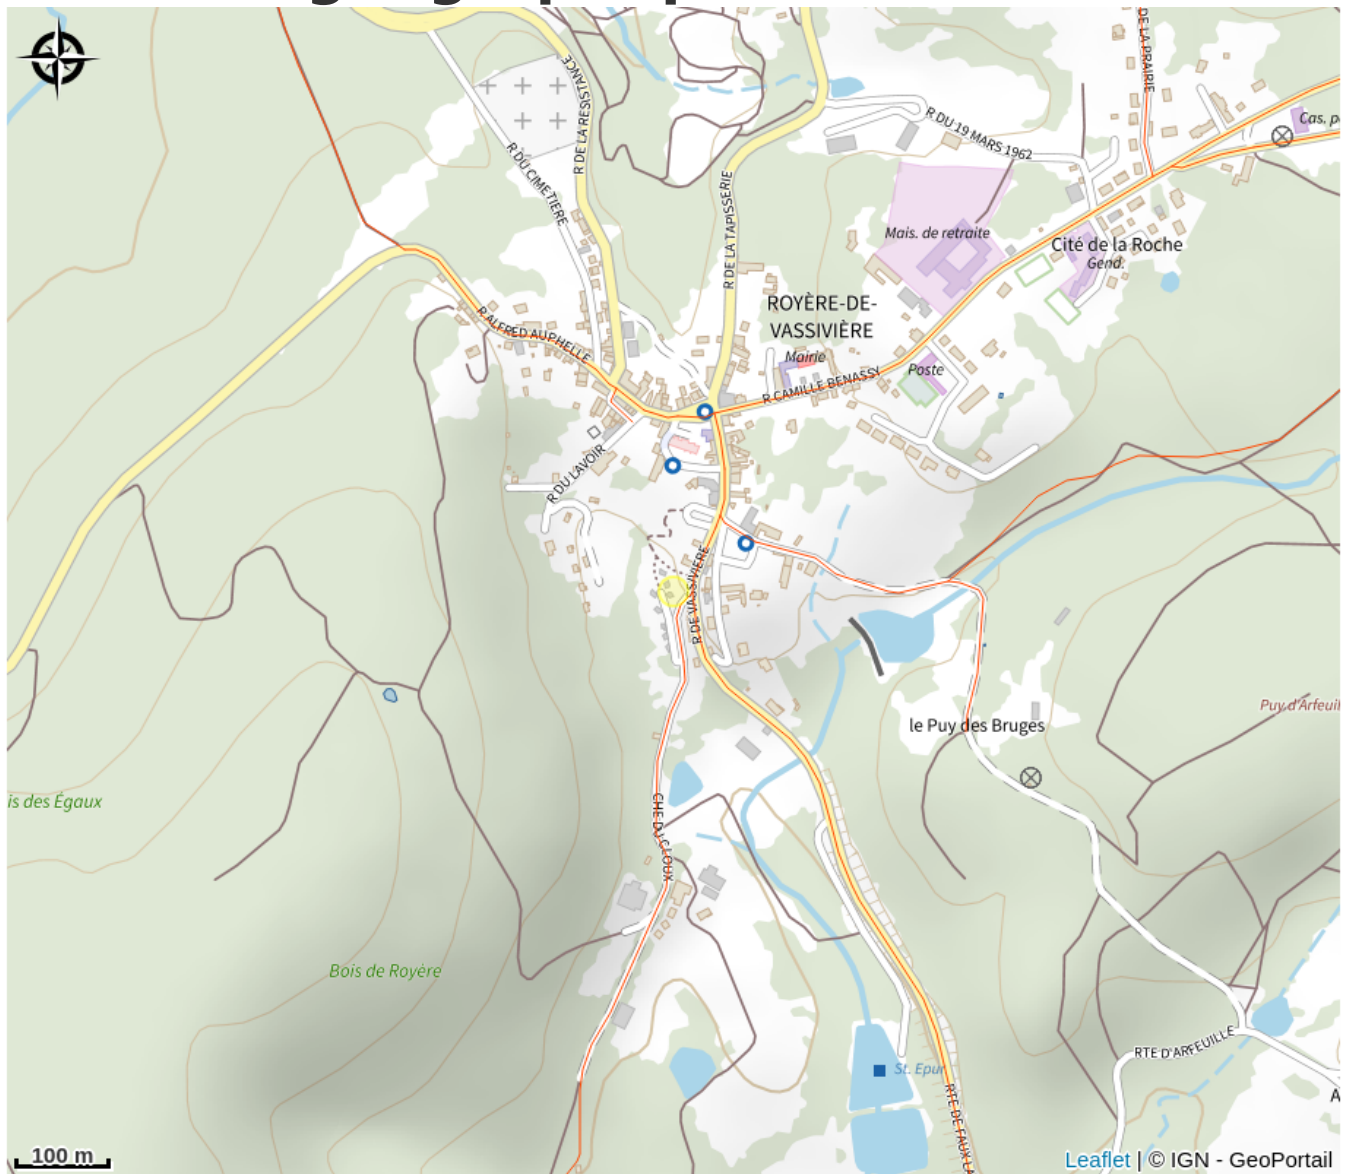

Chauffage électrique, terrasse.

Équipement bébé à disposition.

Animaux autorisés

Rando Millevaches
NATURE EN LIMOUSIN

Situation géographique

Rando Millevaches
NATURE EN LIMOUSIN

2 mai 2024 • Hameau des Bruyères - Royère de Vassivière •

Toutes les infos pratiques

Contact

23460 ROYERE-DE-VASSIVIERE

Rando Millevaches
NATURE EN LIMOUSIN

2 mai 2024 • Hameau des Bruyères - Royère de Vassivière •