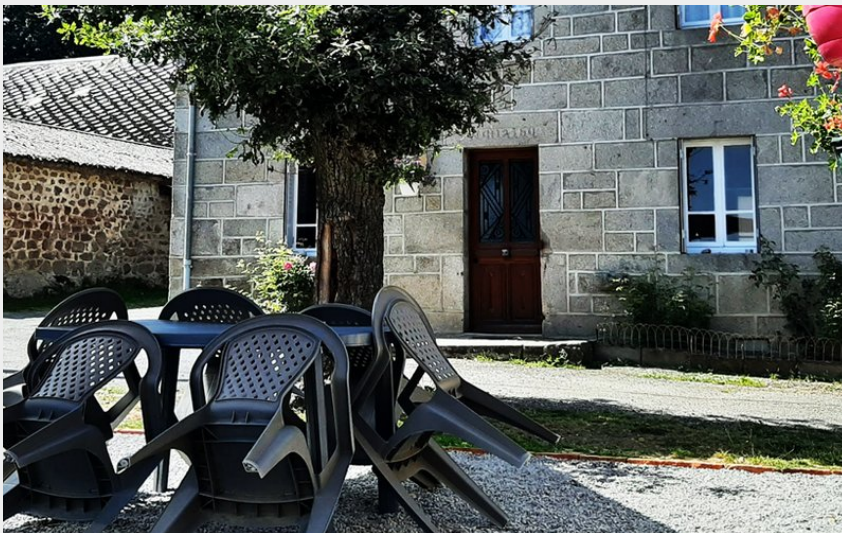

Location "La Petite Ferme du Maureix"

Parc de Millevaches en Limousin

Crédit photo : Meublé de Tourisme "La Petite Ferme du Maureix"_8 (©Jeanine DUBOSCLARD)

Infos pratiques

Categorie : Hébergement

Type d'usage : Hébergements
locatifs (meublés et chambres
d'hôtes)