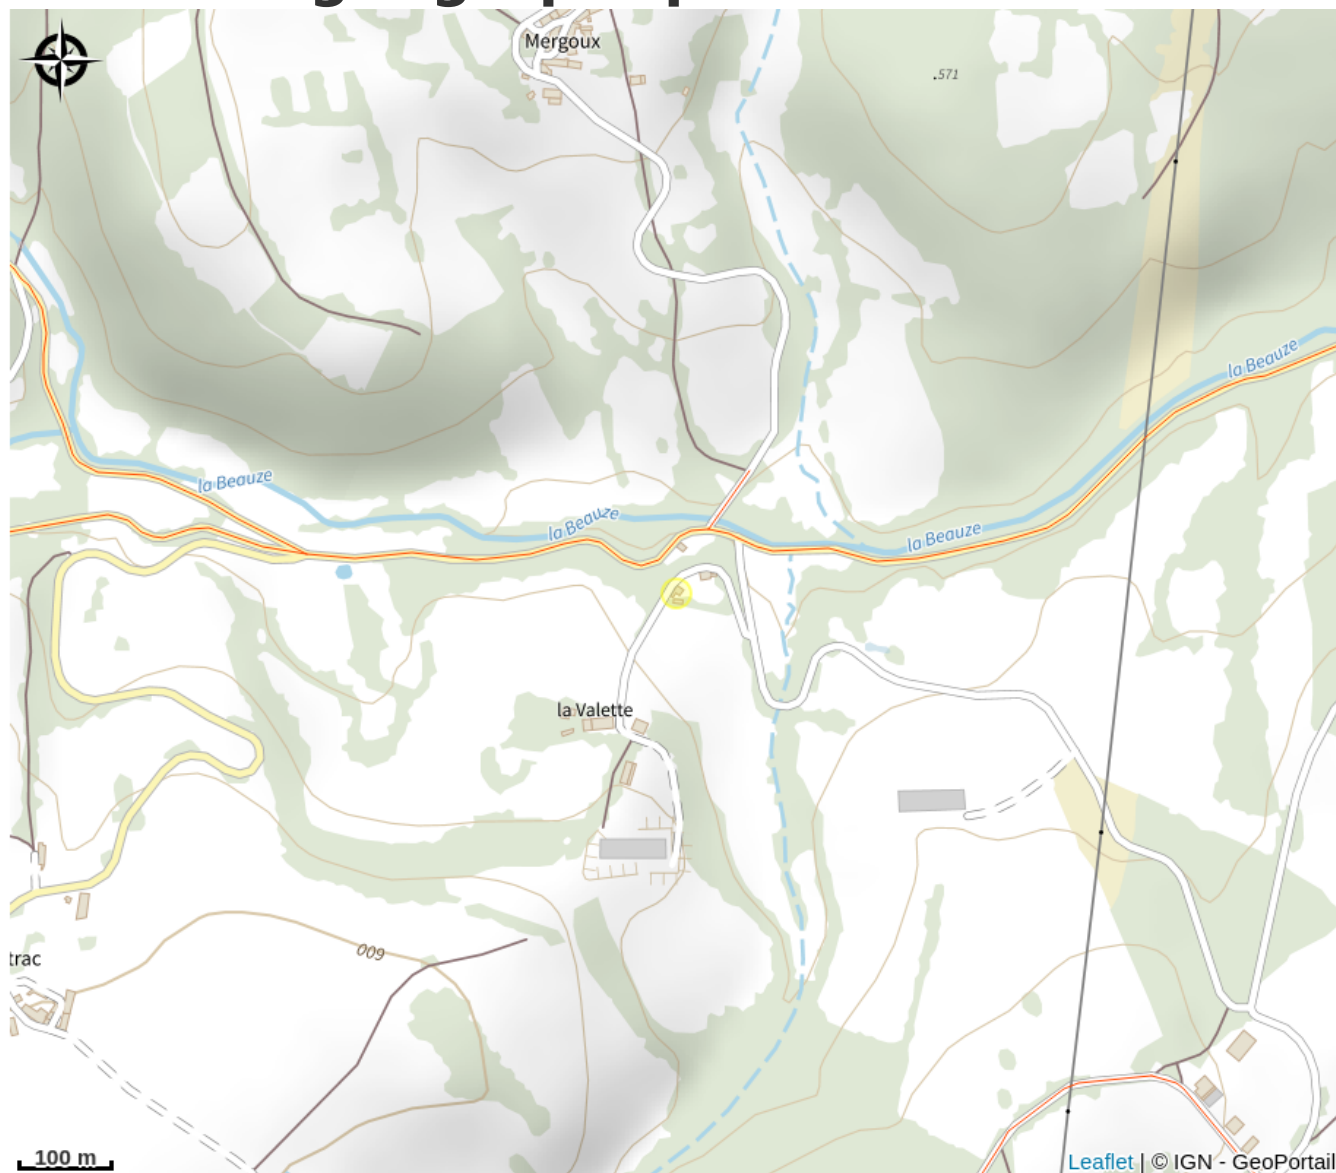

# Situation géographique

Parc  
naturel  
régional  
de Millevaches  
en Limousin

*Rando Millevaches*  
NATURE EN LIMOUSIN

29 avr. 2024 • Location "La Valette" •