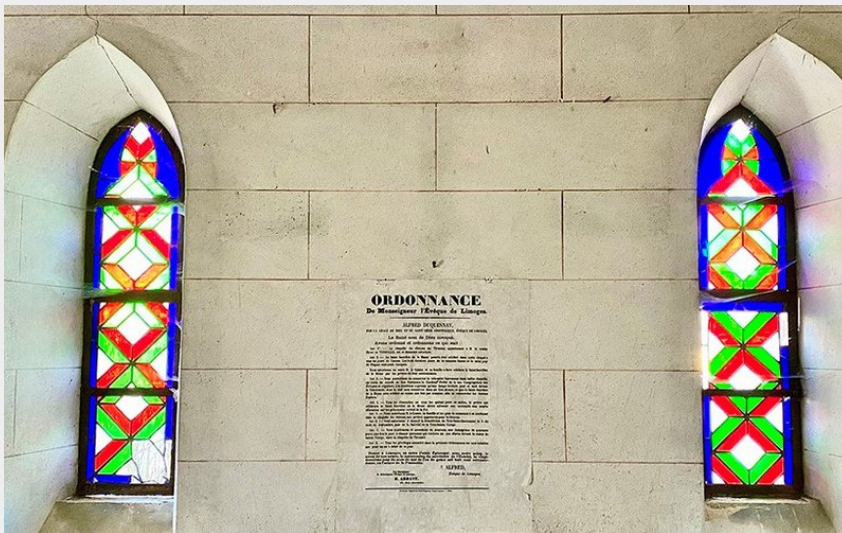

# Château du Tirondet : Gîte La Porcherie

Sud Creuse - Aubusson - lac de Vassivière

Crédit photo : Château du Tirondet\_10 (G. DE VISSER)

# Description

Ce gîte est situé dans l'une des anciennes écuries, qui a été fusionnée avec la salle de cuisson avec l'ancien four à pain du domaine. La maison est luxueusement meublée avec des matériaux naturels et dispose d'un plancher en bois. Au rez-de-chaussée : salon confortable avec coin repas et cuisine ouverte entièrement équipée, salle de bain avec douche et lavabo et des toilettes séparées. Au premier étage : 2 chambres équipées de bons et nouveaux lits avec un matelas extra épais en matériaux naturels, armoire avec coffre-fort. Une chambre a des lits simples séparés, qui peuvent être transformés en lit double sur demande. Ce gîte dispose d'une terrasse privative orientée plein sud, d'un mobilier confortable avec parasol et d'un bon barbecue. Il n'y a pas de télévision dans cette maison.