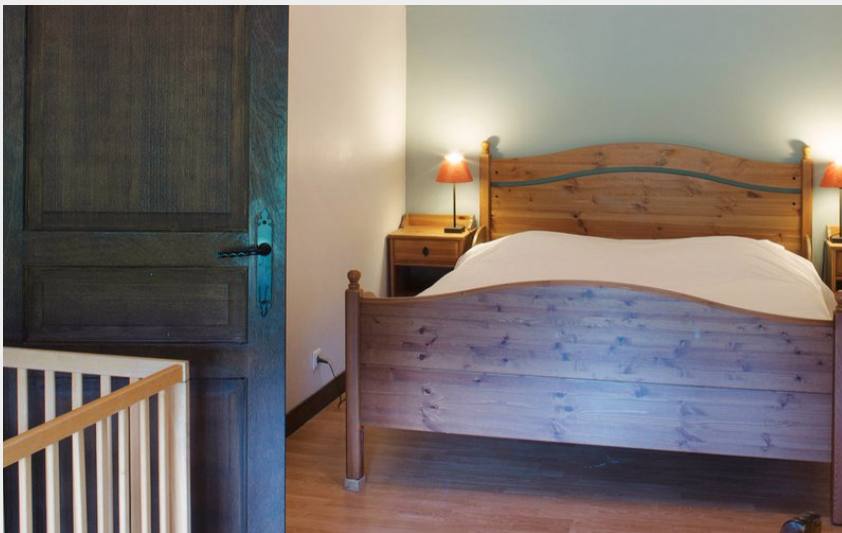

Gîte des Templiers - Abbaye du Palais - 6 personnes

Parc de Millevaches en Limousin

Crédit photo : Gîte des Templiers - Abbaye du Palais - 6 personnes_2 (©AbbayePalais)

Infos pratiques

Categorie : Hébergement

Type d'usage : Hébergements
locatifs (meublés et chambres
d'hôtes)

Description

Gîte très chaleureux (105 m²) se trouvant dans les anciennes écuries du domaine. Il y a un grand salon avec une cuisine Américaine et des portes fenêtres donnant sur la terrasse. Chauffage électrique dans toutes les pièces et poêle à bois.

- 3 chambres (1 grand lit double, 1 chambre avec 2 lits simple et 1 chambre avec 2 lits superposés), lit bébé et chaise haute présents
- salle de bain (lavabo, toilette, bain, cabine de douche)
- cuisine équipée
- linge de lit et serviettes fournis ; les lits sont faits à l'arrivée.