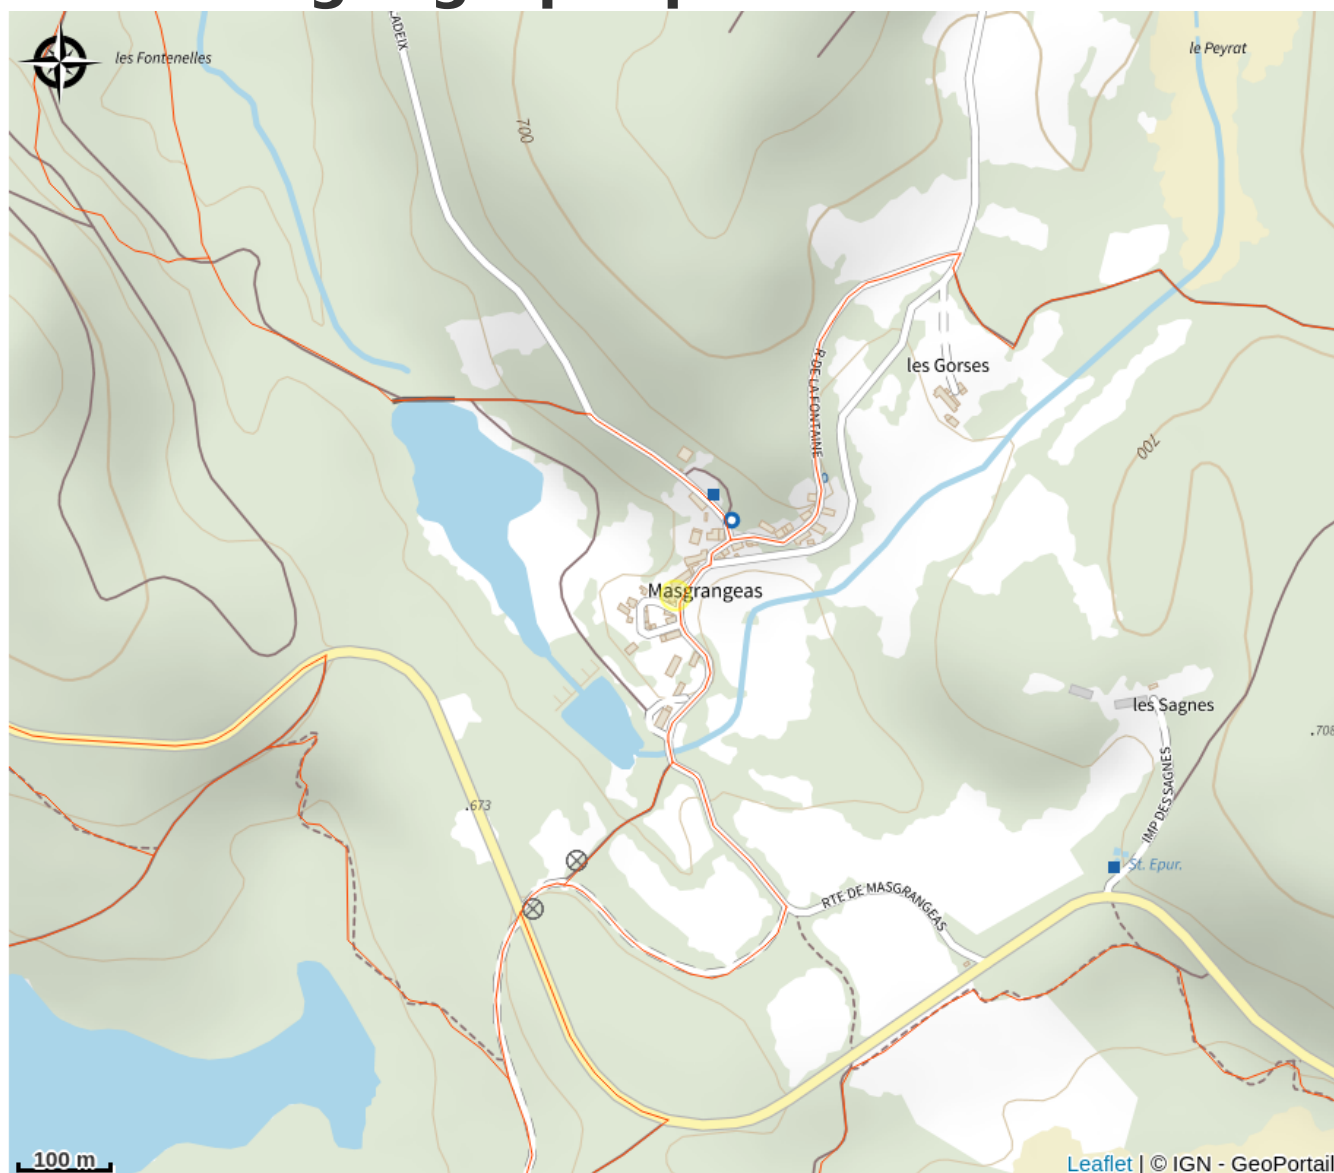

# Description

Faites une escapade dans un hameau, proche du Lac de Vassivière et ses 1000 hectares. De nombreuses activités s'offrent à vous !

Au rez-de-chaussée : pièce de vie avec cuisine intégrée (MO, LV), coin repas et coin salon (TV), salle d'eau et WC indépendants, débarras. Jeux de société, bibliothèque.

# Situation géographique

*Rando Millevaches*  
NATURE EN LIMOUSIN

29 avr. 2024 • Location de Camille et Marie PAROUTY •