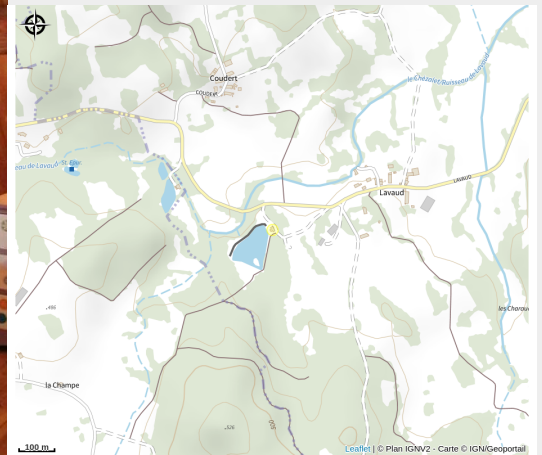

Infos pratiques

Categorie : Hébergement

Type d'usage : Hébergements
locatifs (meublés et chambres
d'hôtes)