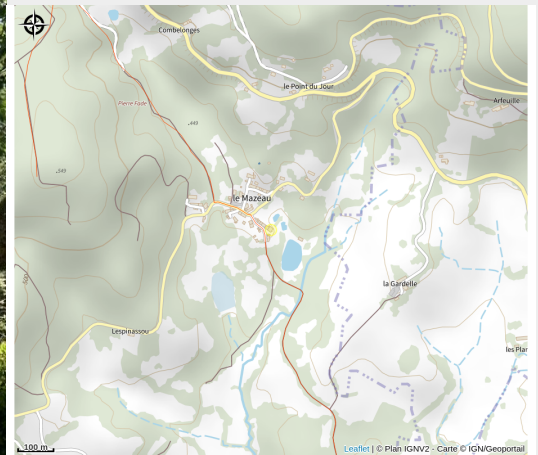

Infos pratiques

Categorie : Hébergement

Type d'usage : Hébergements
locatifs (meublés et chambres
d'hôtes)