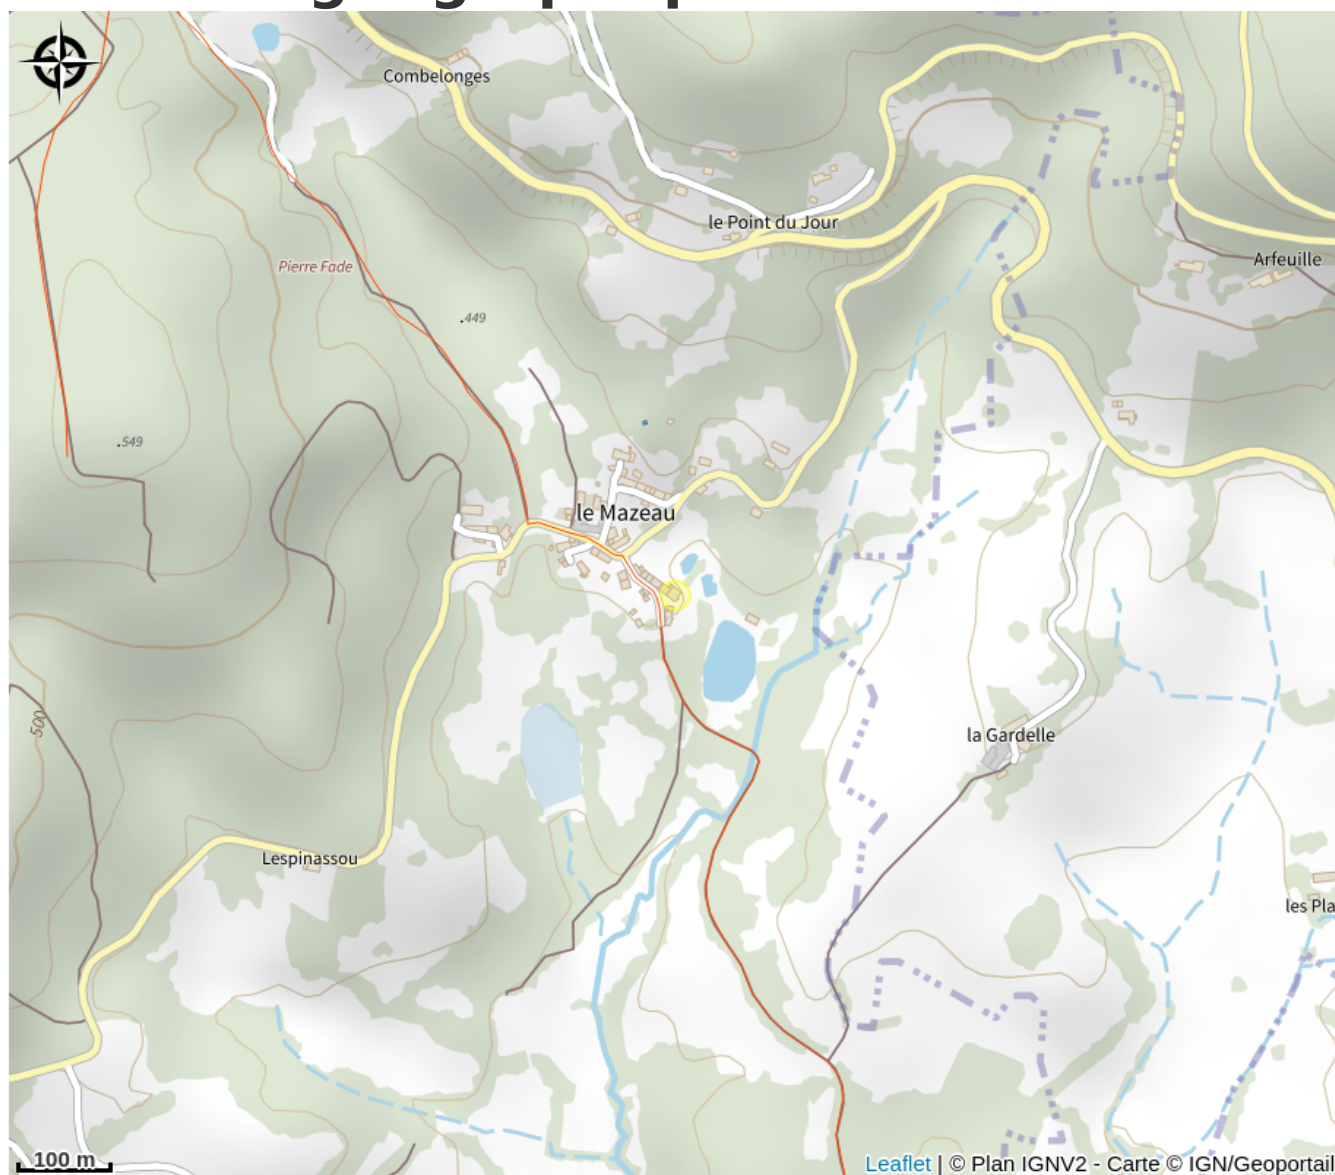

Categorie : Hébergement

Type d'usage : Hébergements
locatifs (meublés et chambres
d'hôtes)

Description

Maison mitoyenne à une habitation (côté grange). A 4 km du bourg.

Rando Millevaches
NATURE EN LIMOUSIN

18 mai 2024 • LE MAZEAU •

Situation géographique

Rando Millevaches
NATURE EN LIMOUSIN

18 mai 2024 • LE MAZEAU •

Toutes les infos pratiques

Contact

7 rue des étangs
Le Mazeau
23400 AURIAT

Rando Millevaches
NATURE EN LIMOUSIN

18 mai 2024 • LE MAZEAU •