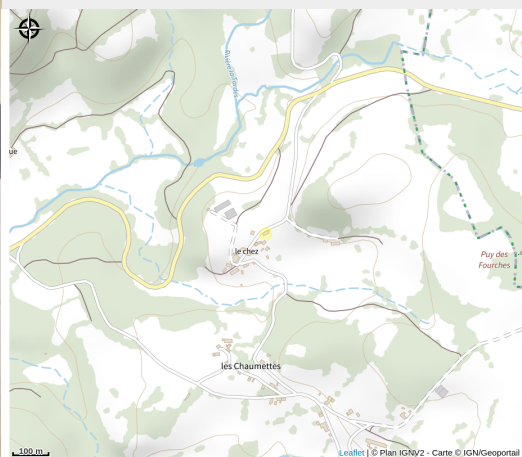

Infos pratiques

Categorie : Hébergement

Type d'usage : Hébergements
locatifs (meublés et chambres
d'hôtes)