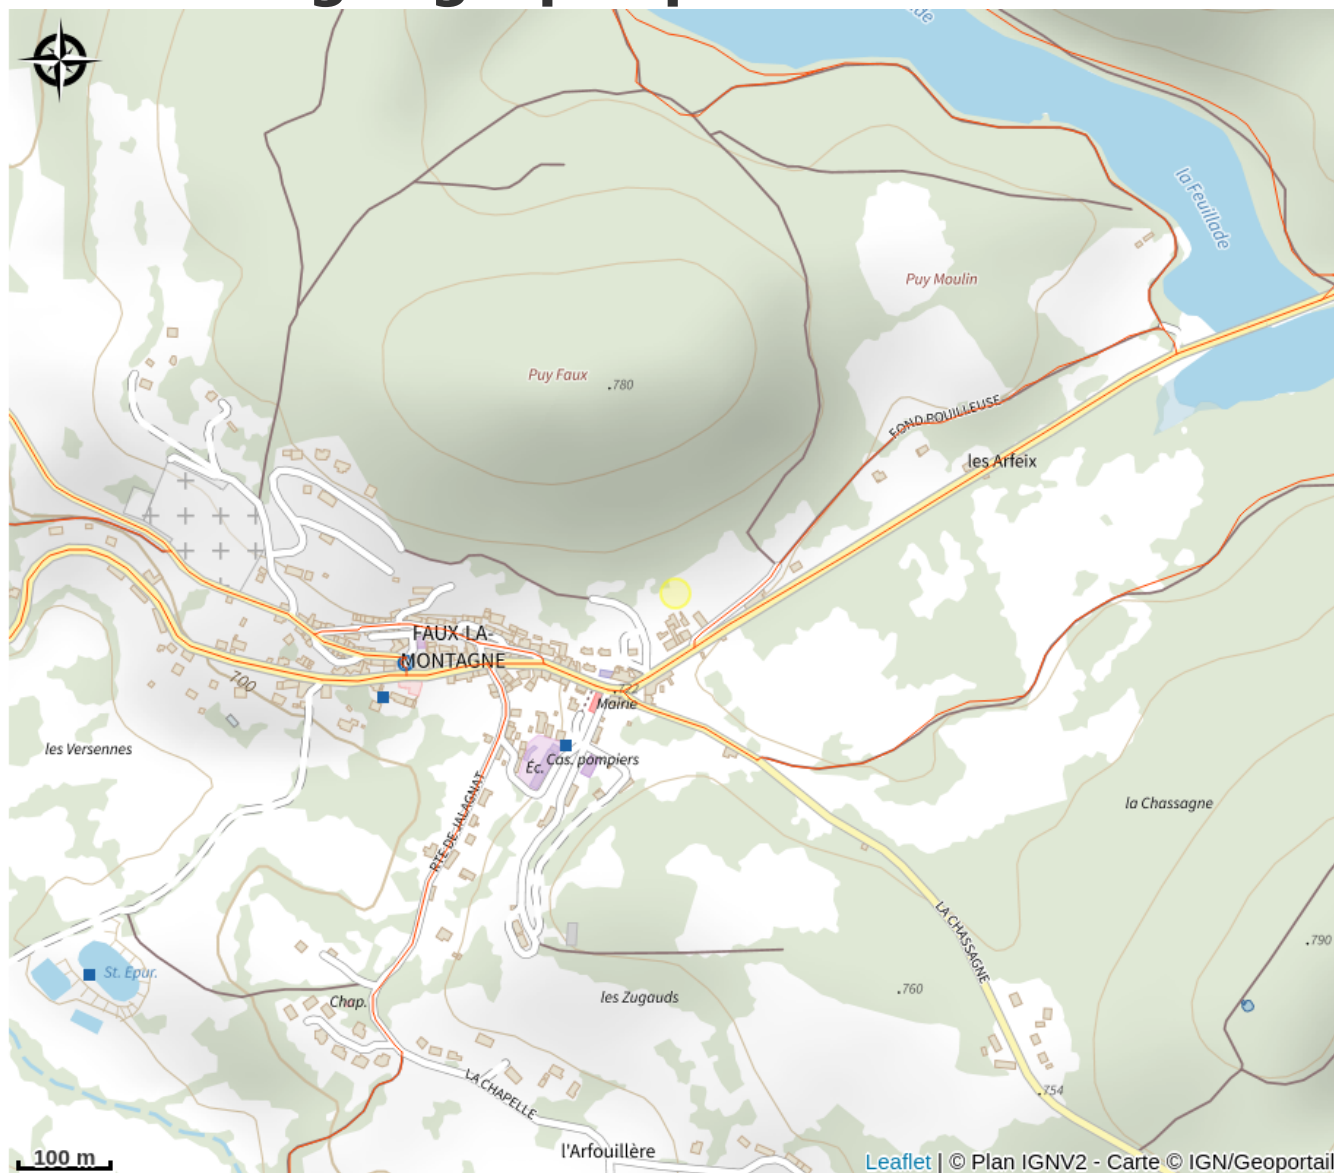

# Description

Hameau de gîtes implanté sur un terrain commun à 7 gîtes. 3 maisons indépendantes comportant chacune 2 gîtes mitoyens de 4/6 personnes.

*Rando Millevaches*  
NATURE EN LIMOUSIN

29 avr. 2024 • 23G641 •

# Situation géographique

Parc  
naturel  
régional  
de Millevaches  
en Limousin

Rando Millevaches  
NATURE EN LIMOUSIN

29 avr. 2024 • 23G641 •