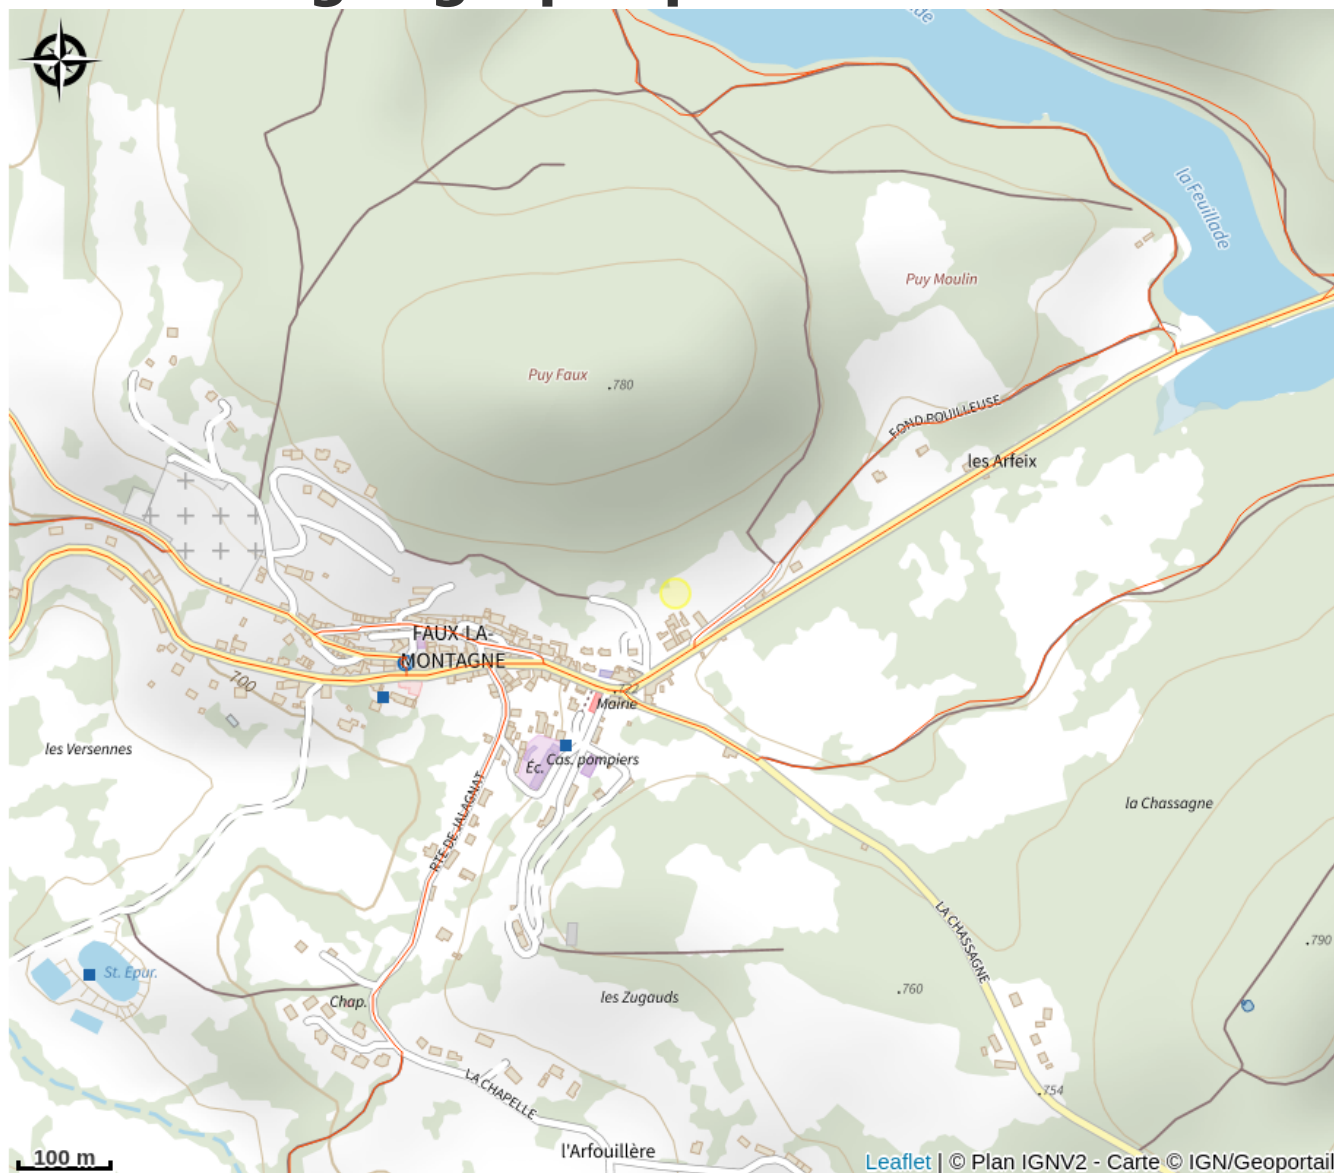

Type d'usage : Hébergements
locatifs (meublés et chambres
d'hôtes)

Description

Hameau de gîtes implanté sur un terrain commun à 7 gîtes. 3 maisons indépendantes comportant chacune 2 gîtes mitoyens de 4/6 personnes.

Rando Millevaches
NATURE EN LIMOUSIN

29 avr. 2024 • 23G642 •

Situation géographique

Rando Millevaches
NATURE EN LIMOUSIN

29 avr. 2024 • 23G642 •

Toutes les infos pratiques

Contact

Le bourg
Le Bourg
23340 FAUX-LA-MONTAGNE

Parc
naturel
régional
de Millevaches
en Limousin

Rando Millevaches
NATURE EN LIMOUSIN

29 avr. 2024 • 23G642 •