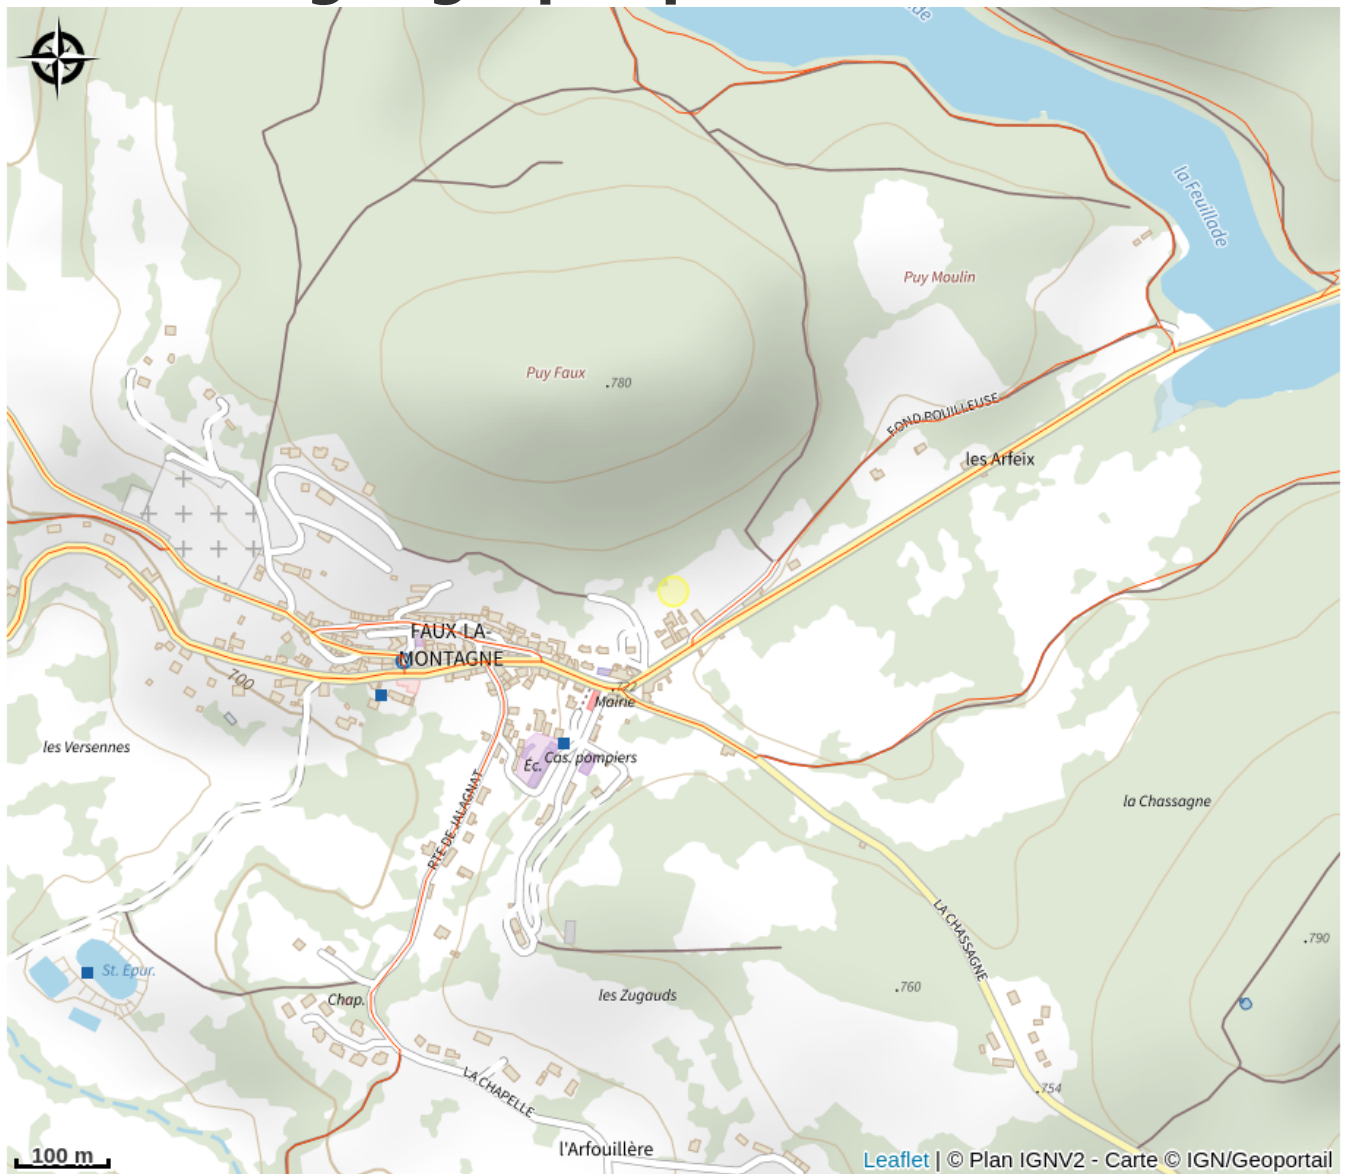

# Description

Hameau de gîtes implanté sur un terrain commun à 7 gîtes. 3 maisons indépendantes comportant chacune 2 gîtes mitoyens de 4/6 personnes.

*Rando Millevaches*  
NATURE EN LIMOUSIN

30 avr. 2024 • 23G637 •

# Situation géographique

Rando Millevaches  
NATURE EN LIMOUSIN

30 avr. 2024 • 23G637 •