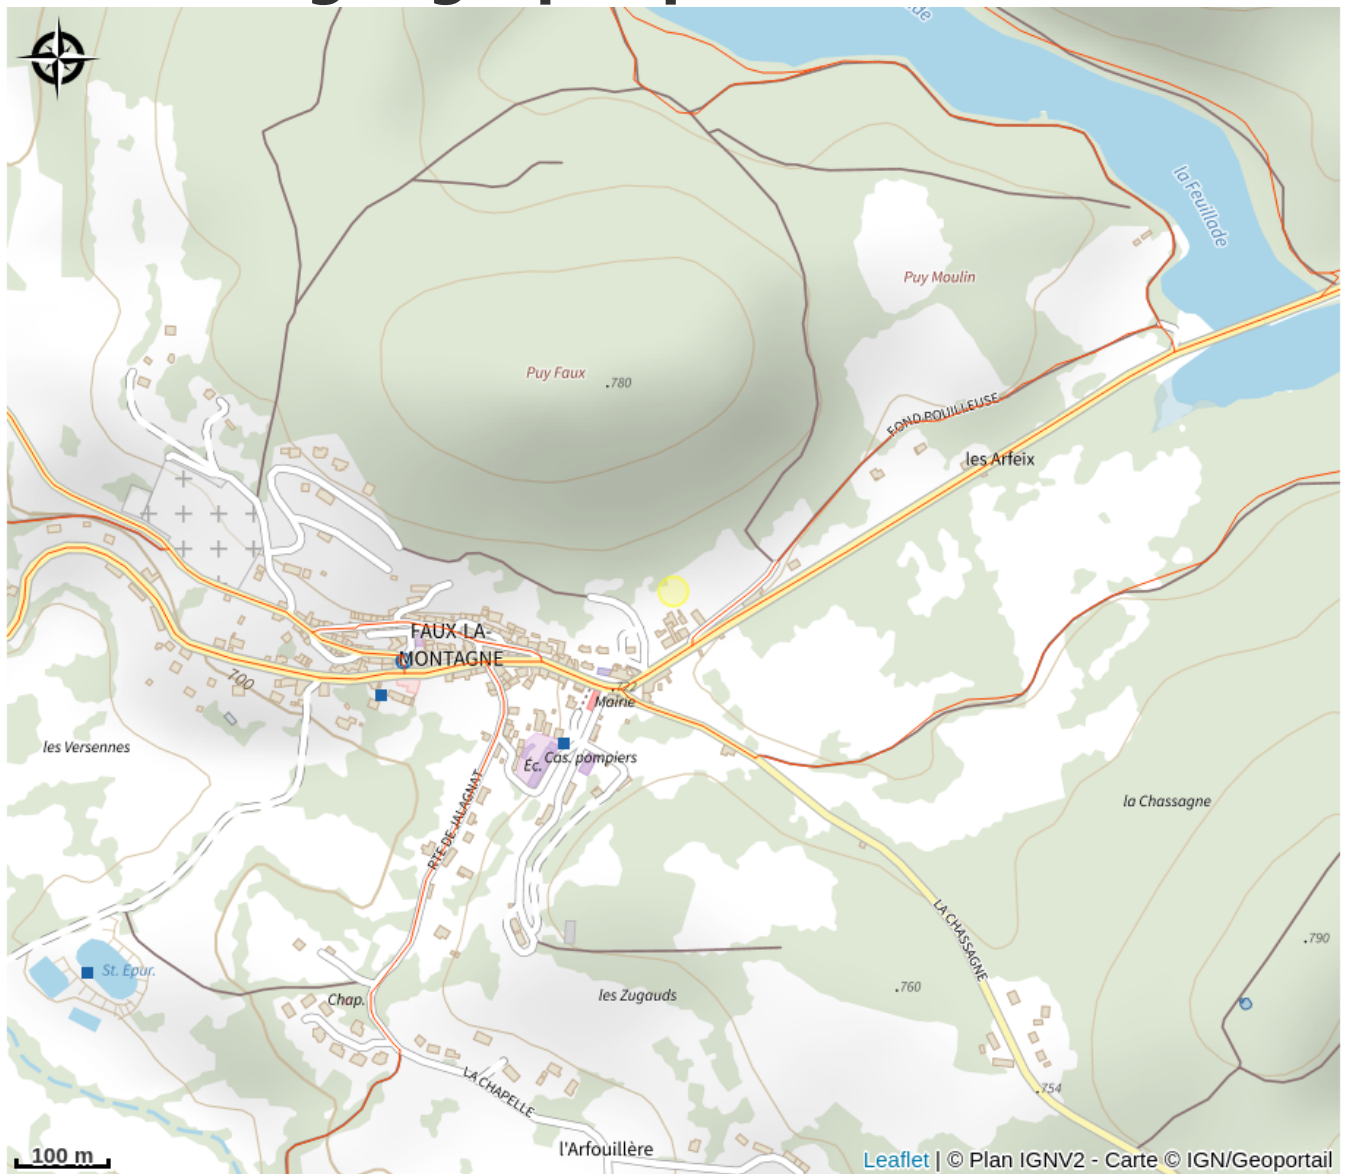

Type d'usage : Hébergements
locatifs (meublés et chambres
d'hôtes)

Description

Hameau de gîtes implanté sur un terrain commun à 7 gîtes..3 maisons indépendantes comportant chacune 2 gîtes mitoyens de 4/6 personnes.

Rando Millevaches
NATURE EN LIMOUSIN

29 avr. 2024 • 23G638 •

Situation géographique

Parc
naturel
régional
de Millevaches
en Limousin

Rando Millevaches
NATURE EN LIMOUSIN

29 avr. 2024 • 23G638 •

Toutes les infos pratiques