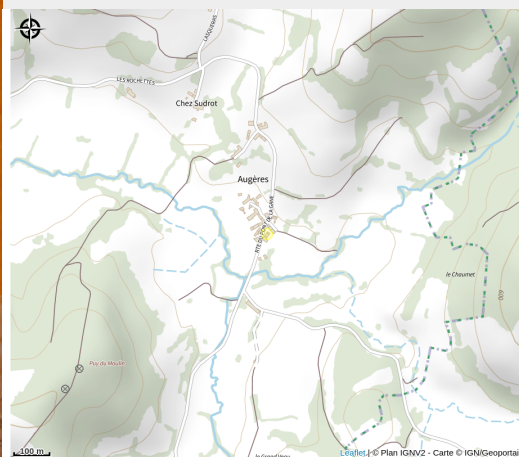

Infos pratiques

Categorie : Hébergement

Type d'usage : Hébergements
locatifs (meublés et chambres
d'hôtes)