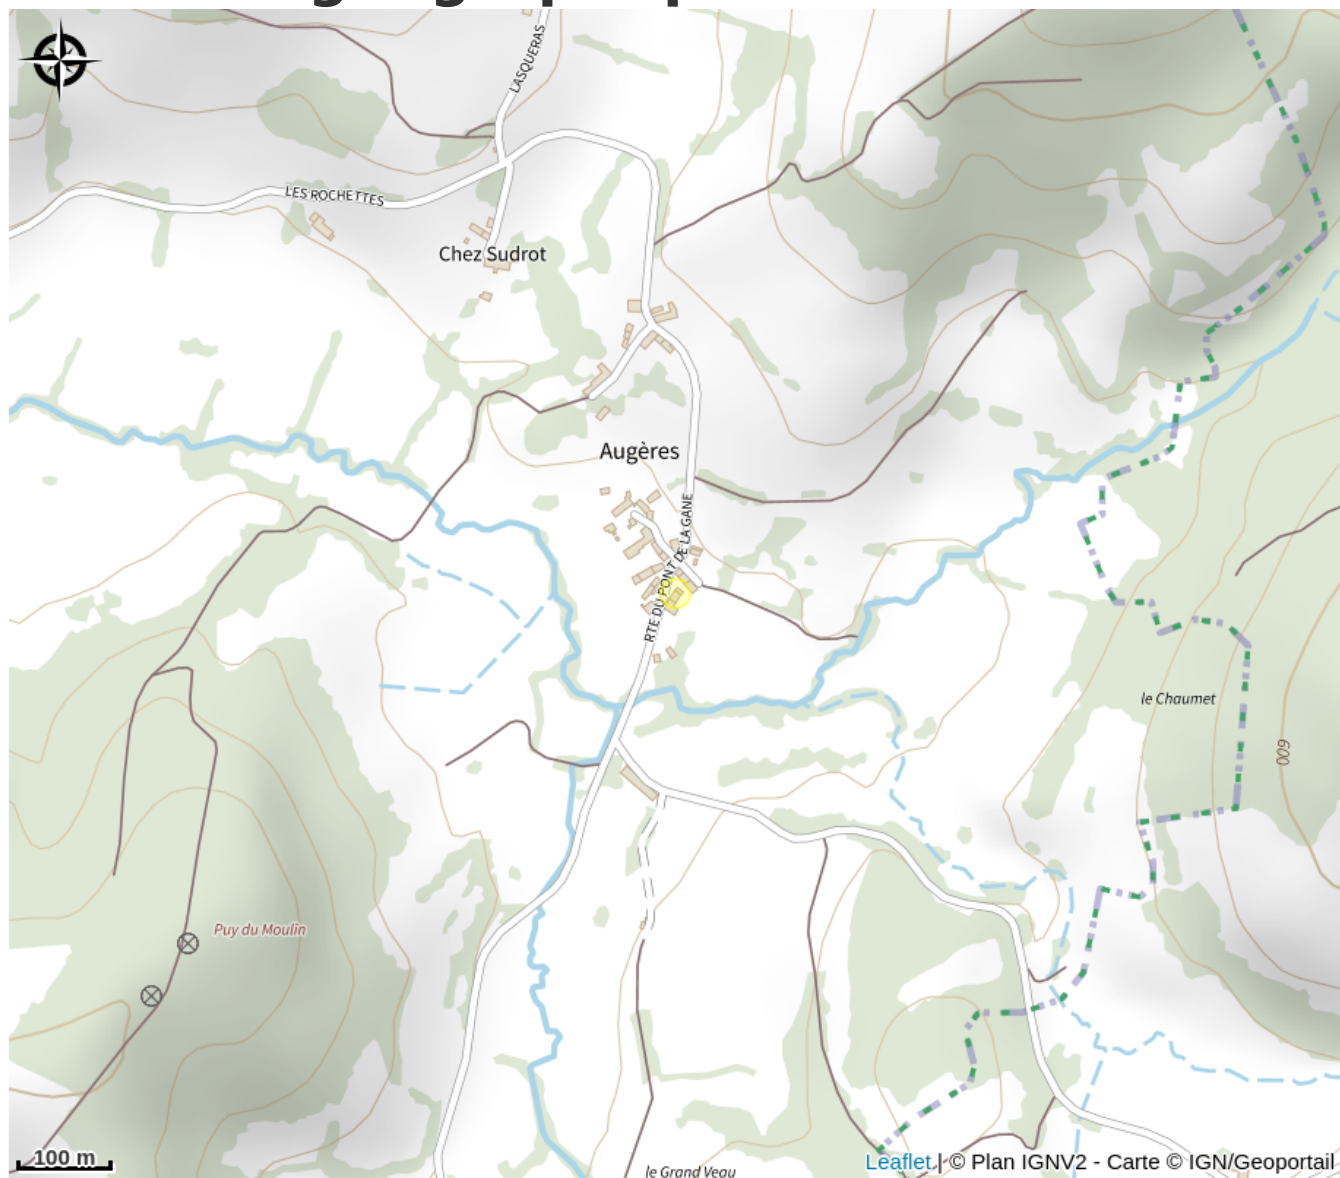

Categorie : Hébergement

Type d'usage : Hébergements
locatifs (meublés et chambres
d'hôtes)

Description

Maison " Doux séjour " sur 3 niveaux, spacieuse et agréable à vivre. Située dans un hameau à proximité de la ville de Bourgneuf (7 km) et à seulement 30 minutes du lac de VASSIVIERE. Situation idéale pour la pratique de la pêche, du Golf, de la randonnée... Gîte de pêche avec plusieurs possibilités de sites :Etang du Bourdeau, rivières La Mourné, Le Verger, Le Thaurion, Vassivière.Tous commerces et services à 7km.

Rando Millevaches
NATURE EN LIMOUSIN

27 juil. 2024 • DOUX SÉJOUR •

Situation géographique

Rando Millevaches
NATURE EN LIMOUSIN

27 juil. 2024 • DOUX SÉJOUR •

Toutes les infos pratiques

Contact

Augères
Augères
23400 FAUX-MAZURAS

Parc
naturel
régional
de Millevaches
en Limousin

Rando Millevaches
NATURE EN LIMOUSIN

27 juil. 2024 • DOUX SÉJOUR •