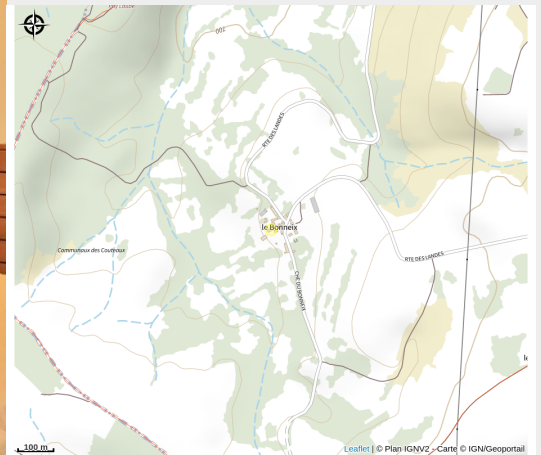

Infos pratiques

Categorie : Hébergement

Type d'usage : Hébergements
locatifs (meublés et chambres
d'hôtes)