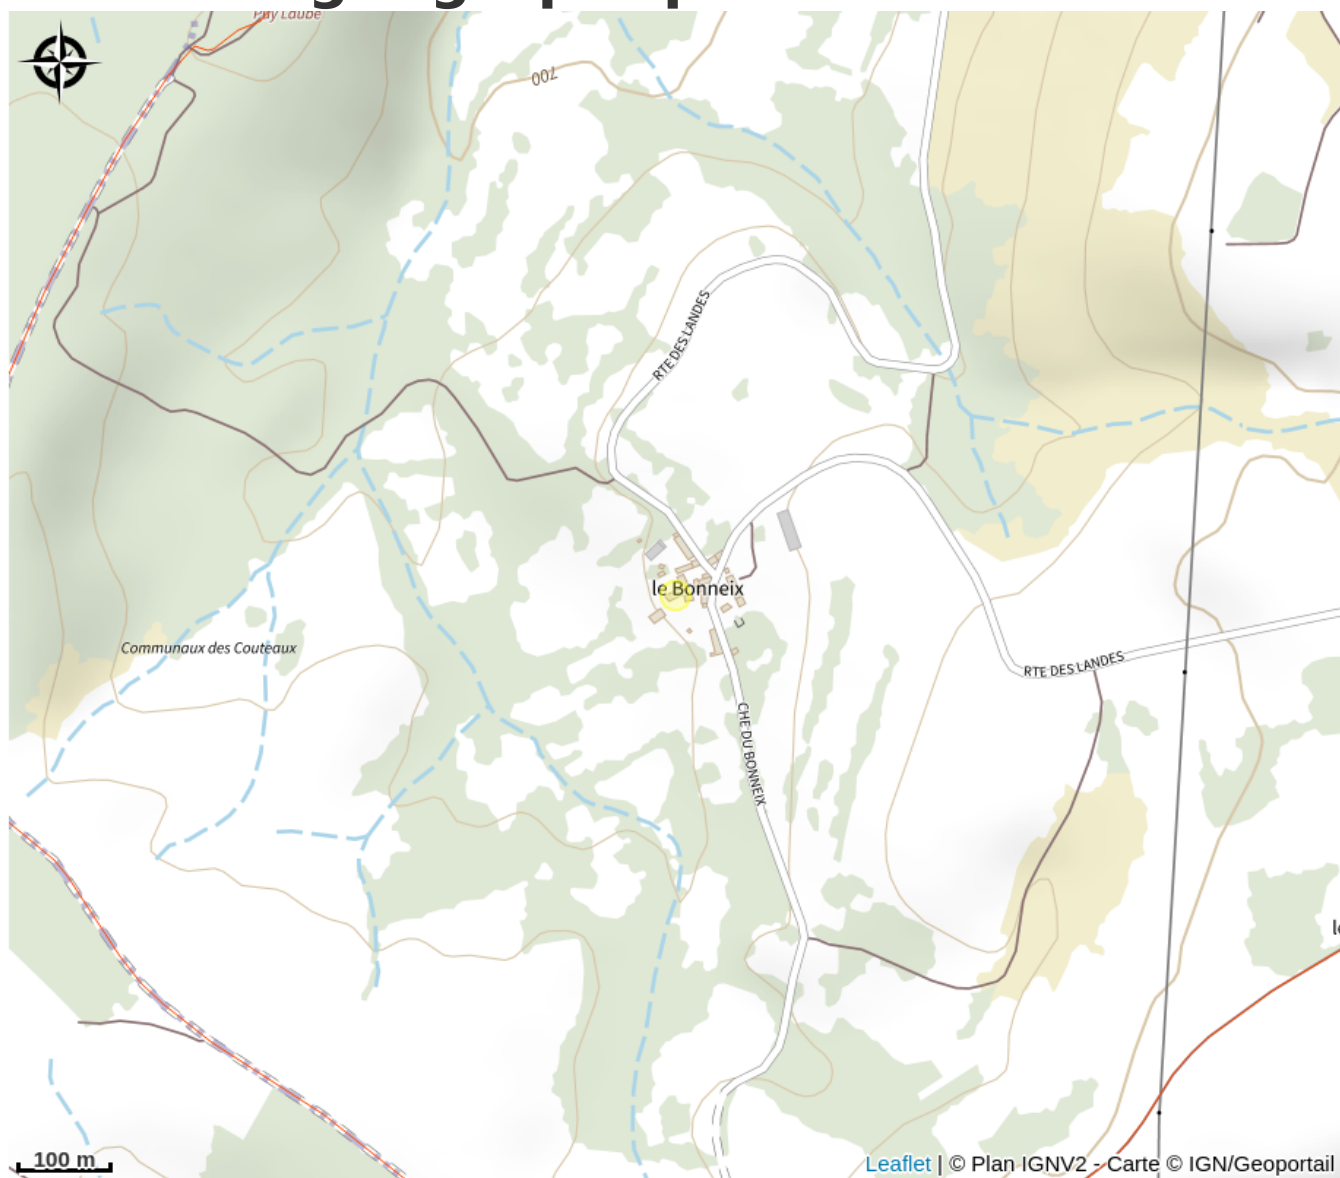

Categorie : Hébergement

Type d'usage : Hébergements
locatifs (meublés et chambres
d'hôtes)

Description

Soyez l'hôte de la forêt : Gîte indépendant, au départ de sentiers de randonnée (formule de randonnée Retrouvance®), accessible aux personnes à mobilité réduite. A 2 km du bourg et 12km de Felletin. Cette maison plaira bien aux amoureux de la nature qu'aux citadins en quête de tranquillité.

Rando Millevaches
NATURE EN LIMOUSIN

27 juil. 2024 • LE BONNEIX •

Situation géographique

Rando Millevaches
NATURE EN LIMOUSIN

27 juil. 2024 • LE BONNEIX •

Toutes les infos pratiques

Contact

Le Bonneix
Le Bonneix
23500 GIOUX

Rando Millevaches
NATURE EN LIMOUSIN

27 juil. 2024 • LE BONNEIX •