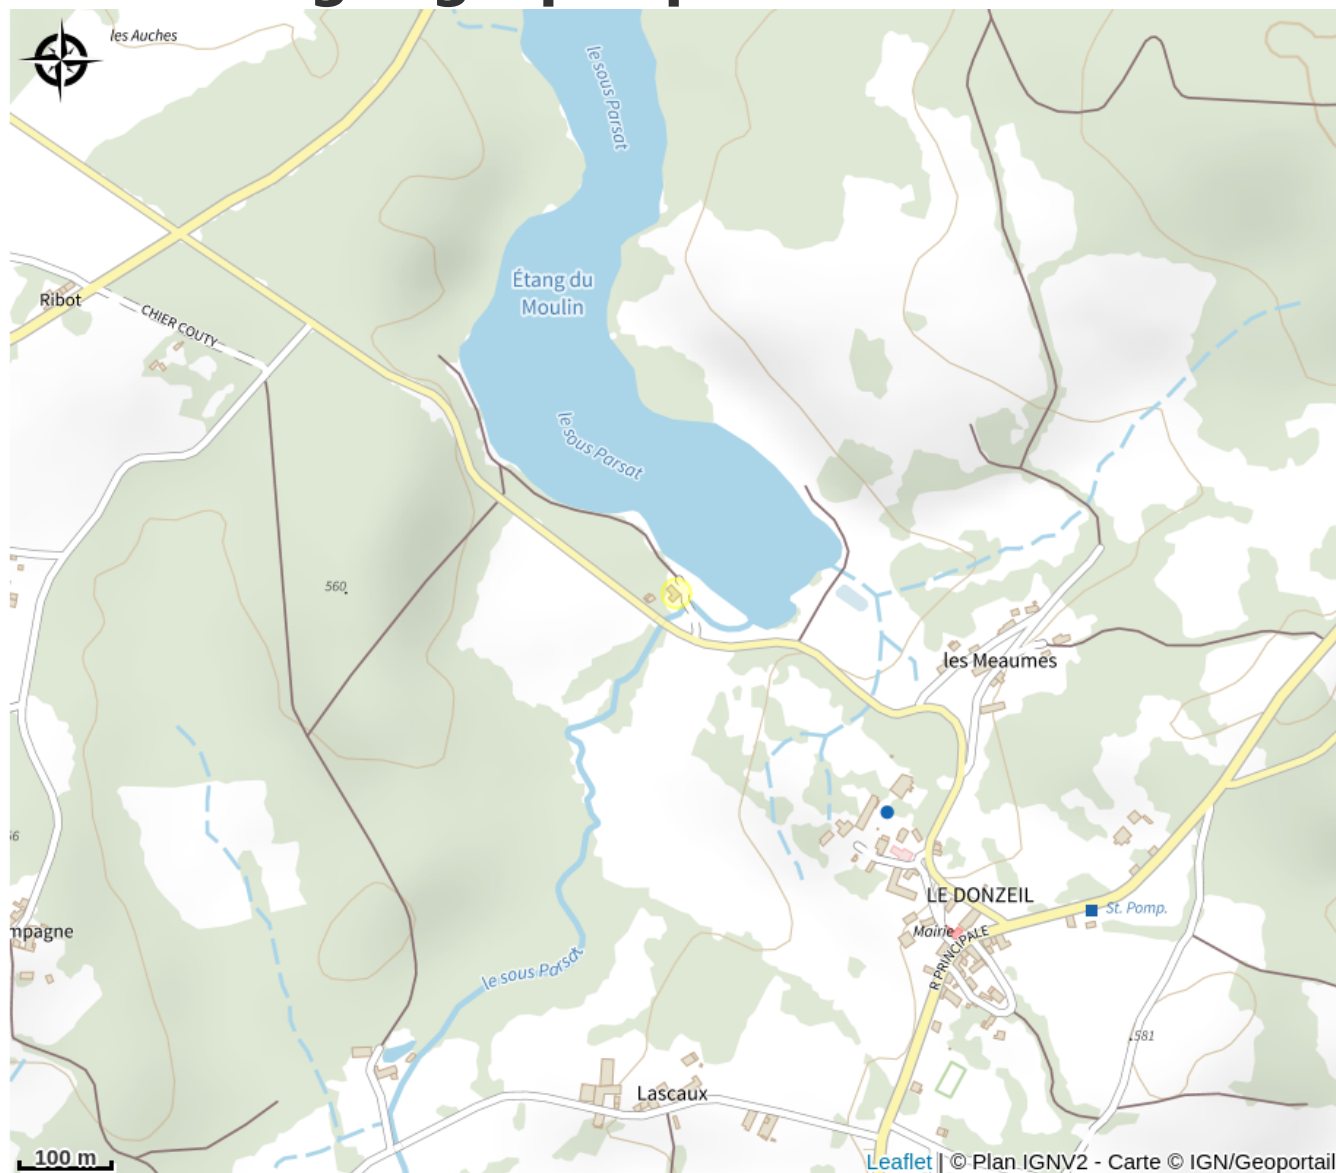

UNION EUROPEENNE
Fonds Européen Agricole pour
le Développement rural.
L'Europe investit dans les
zones rurales.

LE MOULIN

Sud Creuse – Aubusson – lac de Vassivière

Crédit photo : 23G1460_7 (GDF 23)

Infos pratiques

Categorie : Hébergement

Type d'usage : Hébergements
locatifs (meublés et chambres
d'hôtes)

Description

Sur le site de l'Étang du Moulin, l'héritier des châtelains du Donzeil, Albert Mazet, a fait réaménager entièrement le domaine entre la fin du XIXe et le début du XXe siècle. L'ensemble construit comprend Le Moulin, qui date du XVIIe siècle mais également un pavillon d'agrément, appelé le Petit Trianon, qui s'inspire du Moulin du Hameau de la Reine, à Versailles. Idéal pour un séjour pêche en toute tranquillité, un étang de 13 hectares à quelques mètres, pour vous laisser aller à votre passion ou tout simplement pour passer en famille des moments au bord de l'eau. Droit de pêche possible sur l'étang Fédéral du Donzeil, propriété de la Fédération de la Pêche. Toute pêche de nuit est interdite.

Rando Millevaches
NATURE EN LIMOUSIN

27 juil. 2024 • LE MOULIN •

Situation géographique

Rando Millevaches
NATURE EN LIMOUSIN

27 juil. 2024 • LE MOULIN •

Toutes les infos pratiques

Contact

1 Le Moulin
Le Moulin
23480 LE DONZEIL

Rando Millevaches
NATURE EN LIMOUSIN

27 juil. 2024 • LE MOULIN •