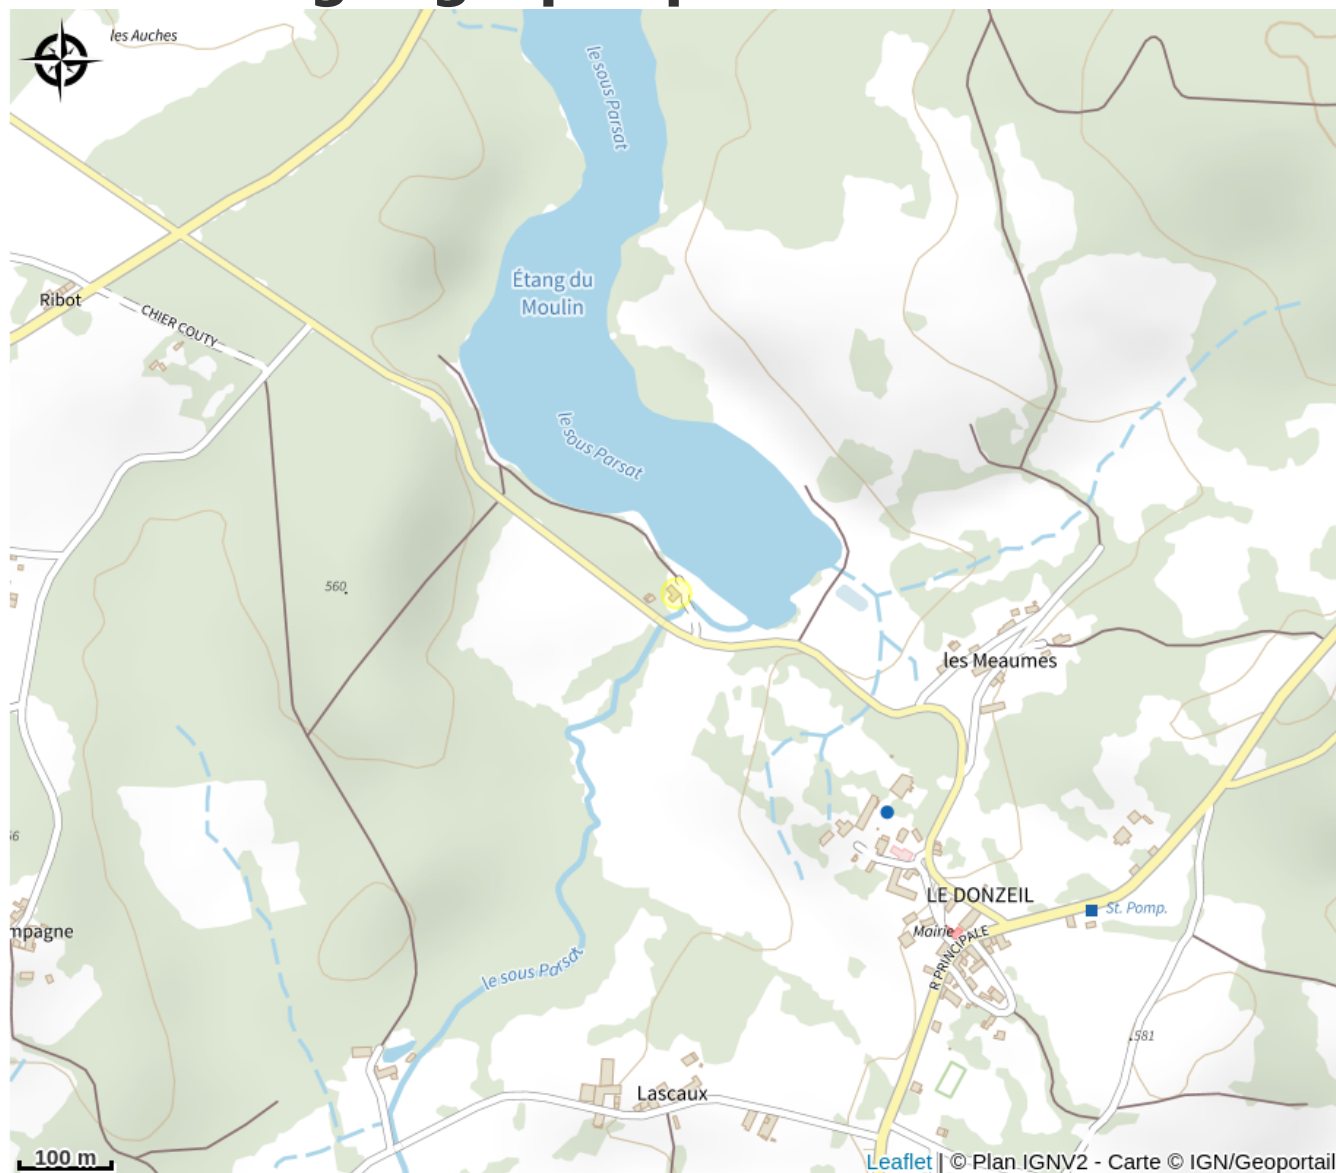

UNION EUROPEENNE
Fonds Européen Agricole pour
le Développement rural.
L'Europe investit dans les
zones rurales.

LE MOULIN

Sud Creuse – Aubusson – lac de Vassivière

Crédit photo : 23G1460_21 (GDF 23)

Infos pratiques

Categorie : Hébergement

Type d'usage : Hébergements
locatifs (meublés et chambres
d'hôtes)

Description

Sur le site de l'Étang du Moulin, l'héritier des châtelains du Donzeil, Albert Mazet, a fait réaménager entièrement le domaine entre la fin du XIXe et le début du XXe siècle. L'ensemble construit comprend Le Moulin, qui date du XVIIe siècle mais également un pavillon d'agrément, appelé le Petit Trianon, qui s'inspire du Moulin du Hameau de la Reine, à Versailles. Idéal pour un séjour pêche en toute tranquillité, un étang de 13 hectares à quelques mètres, pour vous laisser aller à votre passion ou tout simplement pour passer en famille des moments au bord de l'eau. Droit de pêche possible sur l'étang Fédéral du Donzeil, propriété de la Fédération de la Pêche. Toute pêche de nuit est interdite.

Rando Millevaches
NATURE EN LIMOUSIN

16 oct. 2024 • LE MOULIN •

Situation géographique

Rando Millevaches
NATURE EN LIMOUSIN

16 oct. 2024 • LE MOULIN •

Toutes les infos pratiques

Contact

1 Le Moulin
Le Moulin
23480 LE DONZEIL