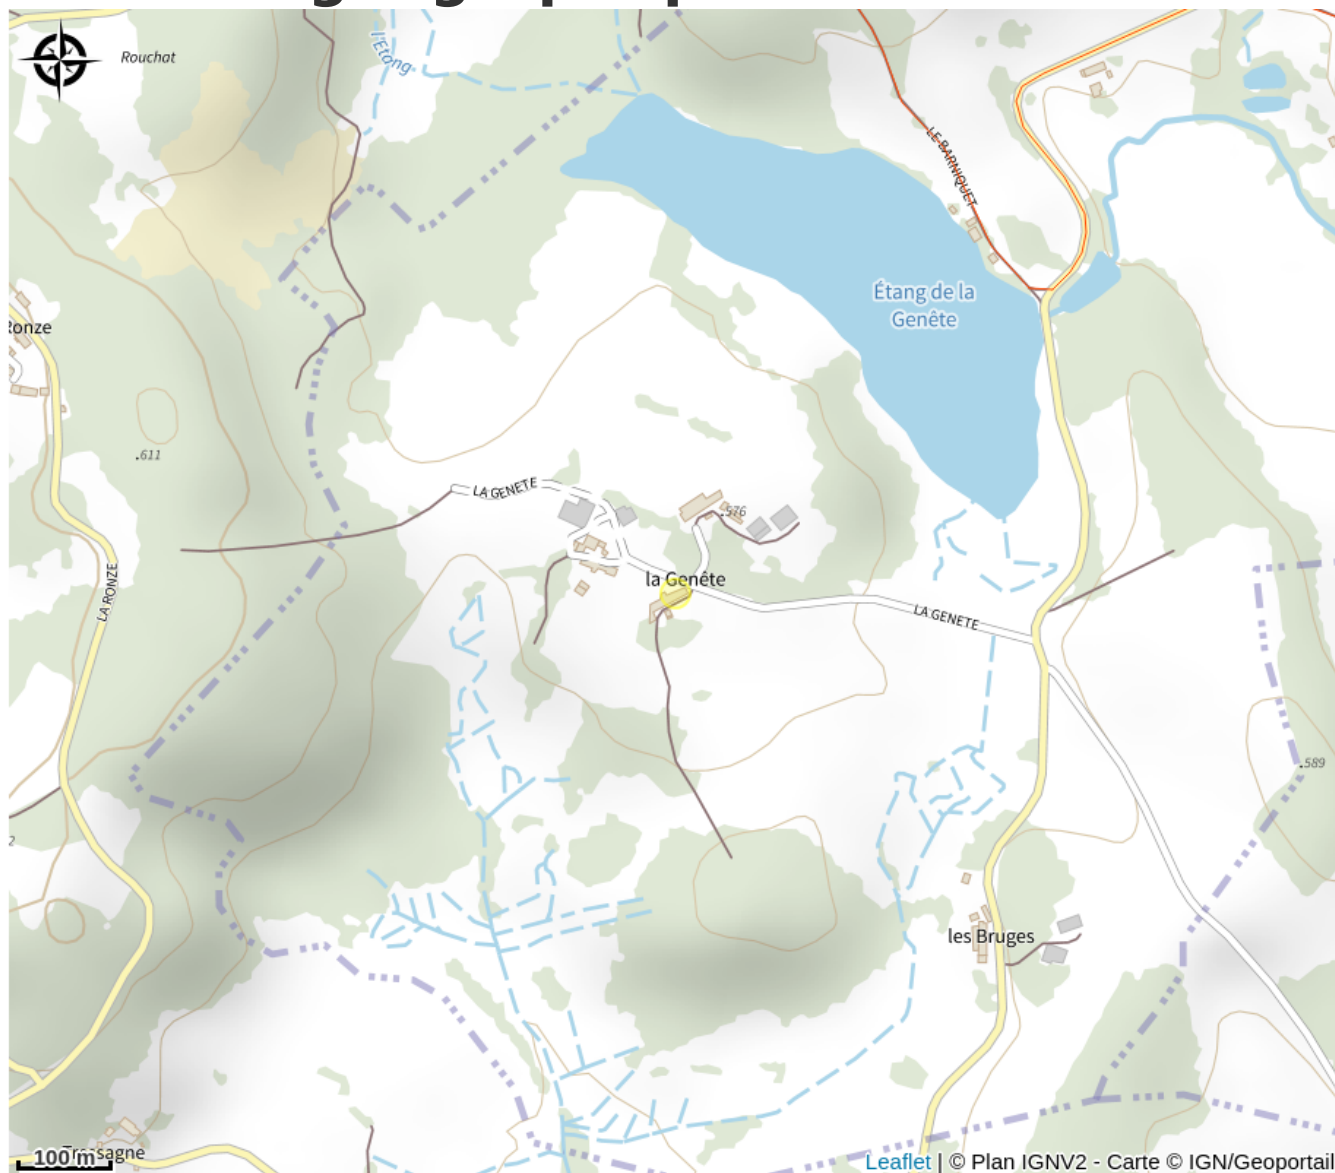

Rando Millevaches
NATURE EN LIMOUSIN

27 juil. 2024 • LA GENÊTE •

Situation géographique

Rando Millevaches
NATURE EN LIMOUSIN

27 juil. 2024 • LA GENÊTE •

Toutes les infos pratiques

Contact

1 La Genête
La Genête
23150 MAISONNISES

Rando Millevaches
NATURE EN LIMOUSIN

27 juil. 2024 • LA GENÊTE •