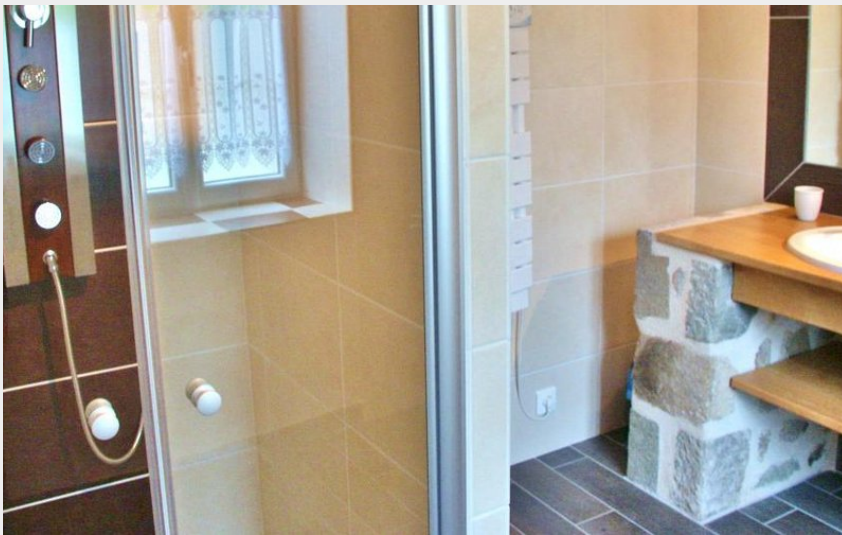

LE GÎTE DES HIRONDELLES

Sud Creuse – Aubusson – lac de Vassivière

Crédit photo : 23G1227_11 (GDF 23)