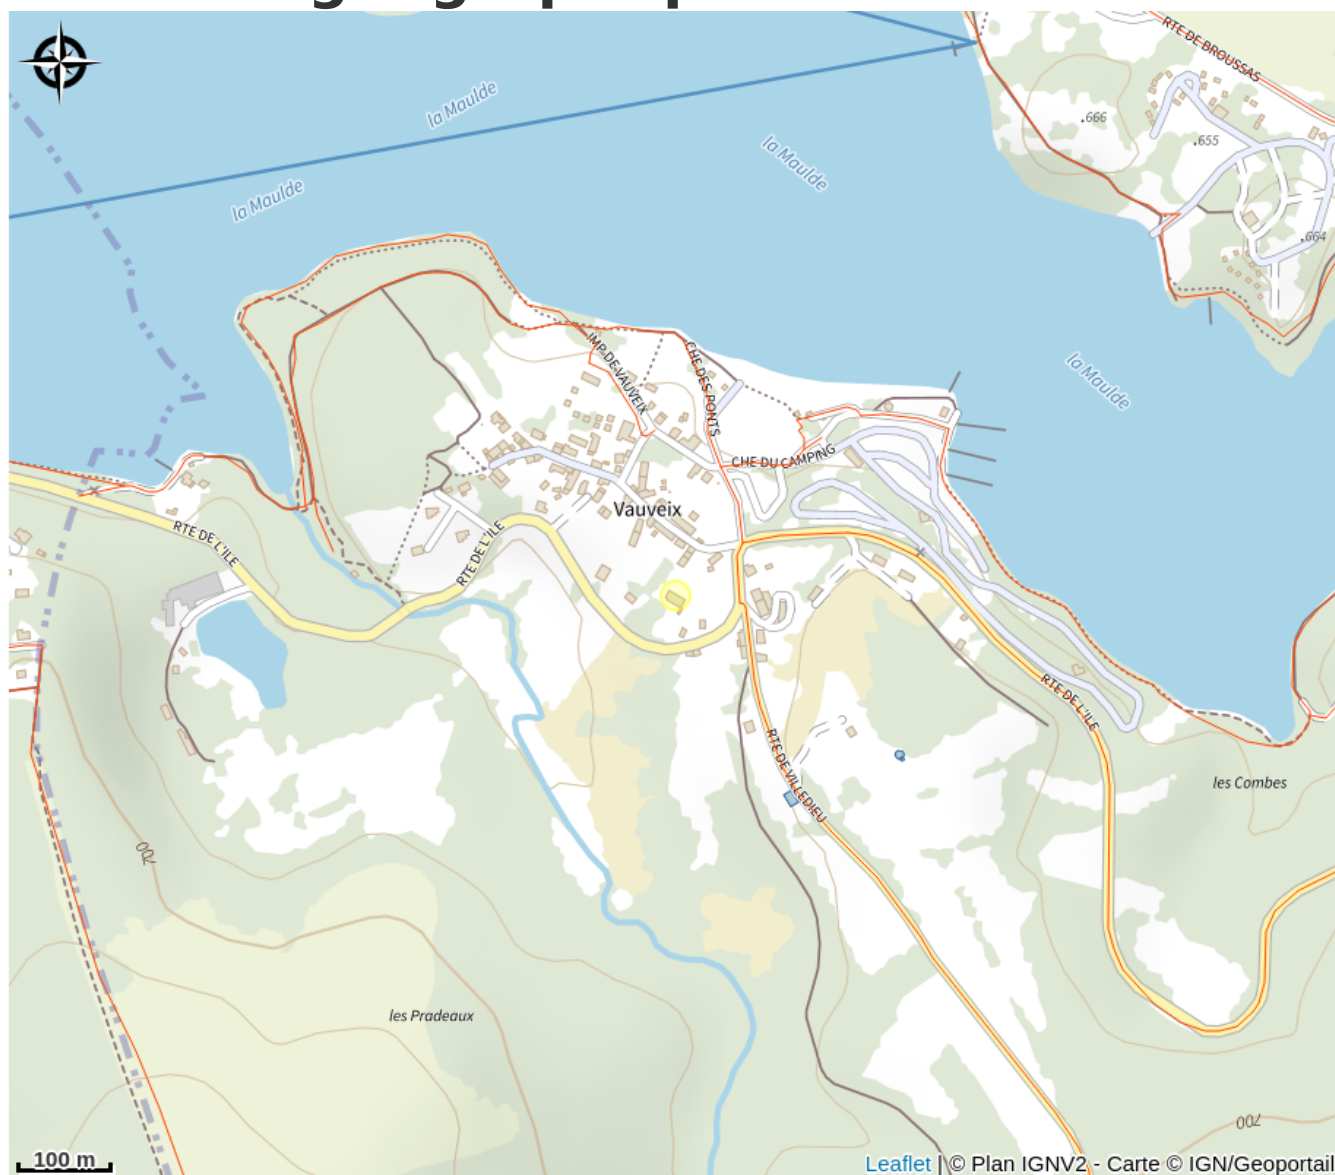

L'ECOLE EST FINIE

Lac de Vassivière

Crédit photo : 23G1448_12 (GDF 23)

Infos pratiques

Categorie : Hébergement

Type d'usage : Hébergements
locatifs (meublés et chambres
d'hôtes)

Description

Gîte" L'Ecole est finie" : Près du lac de Vassivière (1100 ha) et de la plage de Vauveix, maison indépendante agrémentée d'une très grande terrasse non couverte de 60 m² ainsi que d'un terrain non clos de 5000 m² et située sur le Parc Naturel Régional de Millevaches. Port de plaisance à 500 m. Randonnées, Balades. Les prix week-ends annoncés ne concernent pas les vacances de Noël. Prendre contact avec le propriétaire.

Parc
naturel
régional
de Millevaches
en Limousin

Rando Millevaches
NATURE EN LIMOUSIN

12 août 2024 • L'ECOLE EST FINIE •

Situation géographique

Rando Millevaches
NATURE EN LIMOUSIN

12 août 2024 • L'ECOLE EST FINIE •

Toutes les infos pratiques

Contact

3234 Route de l'Ile
Vauveix
23460 ROYERE-DE-VASSIVIERE

Rando Millevaches
NATURE EN LIMOUSIN

12 août 2024 • L'ECOLE EST FINIE •