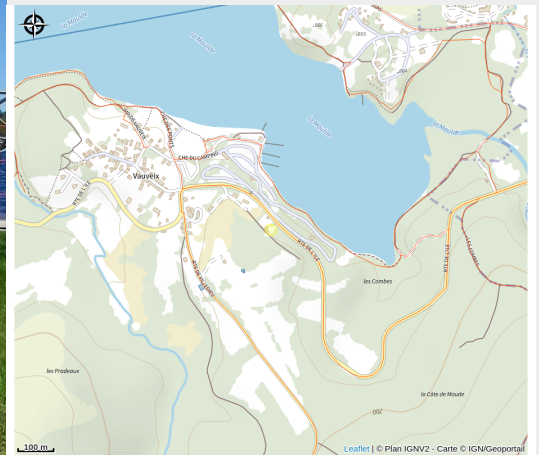

Infos pratiques

Categorie : Hébergement

Type d'usage : Hébergements
locatifs (meublés et chambres
d'hôtes)