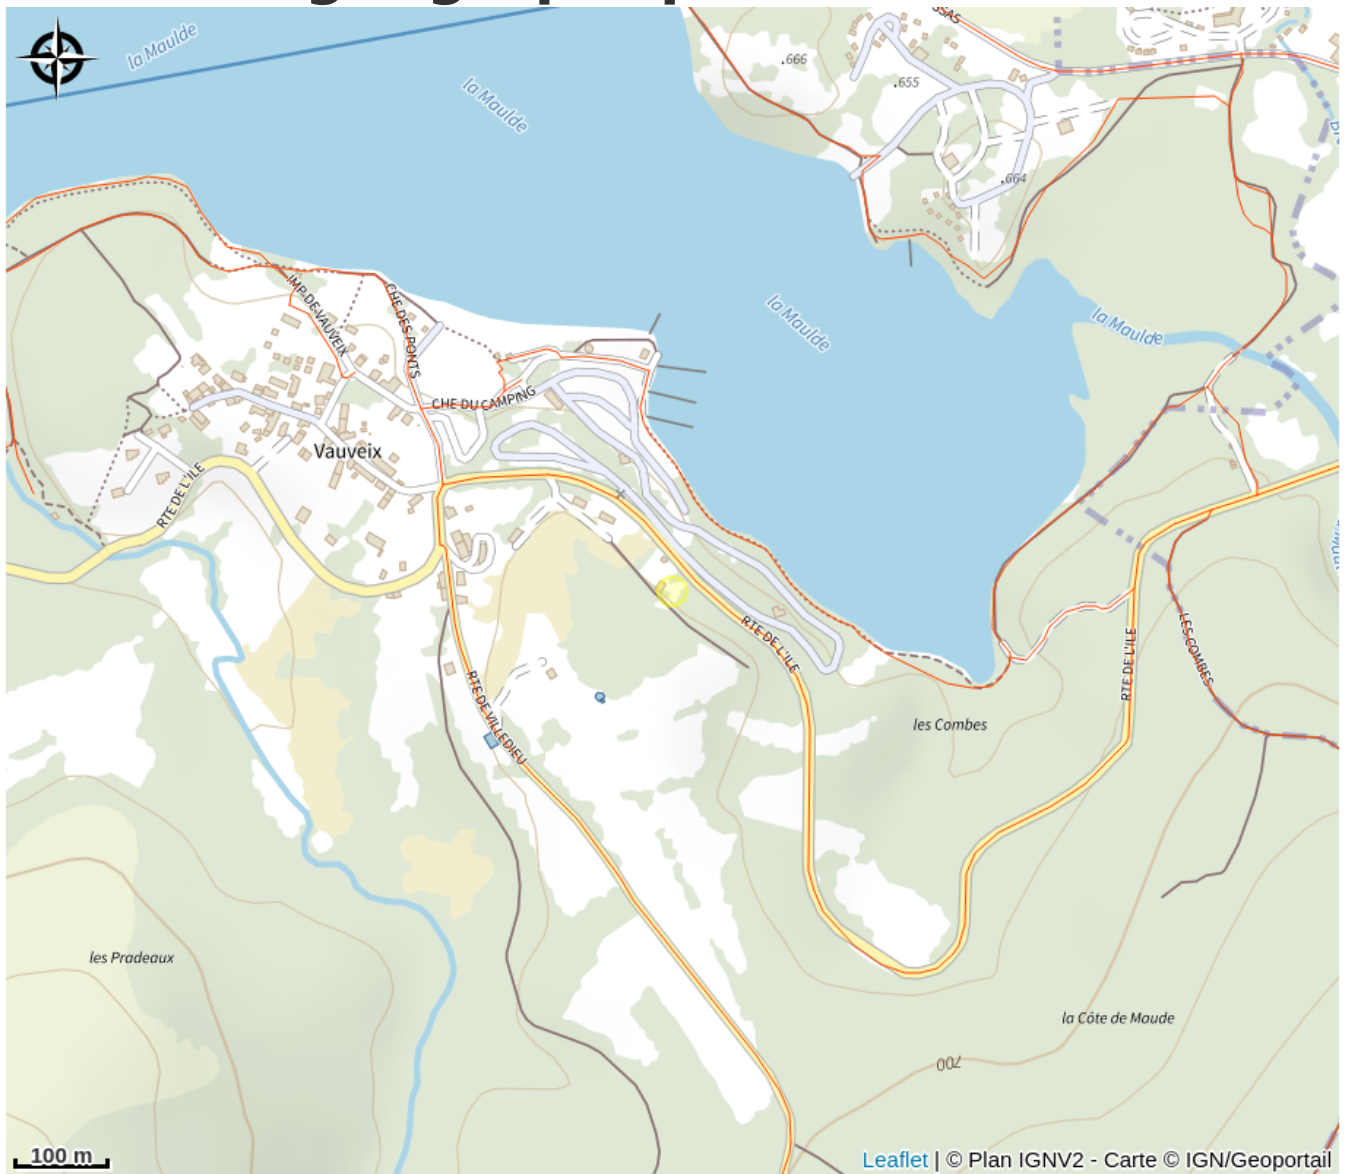

Type d'usage : Hébergements
locatifs (meublés et chambres
d'hôtes)

Description

Gîte Le Vauveix : Face au lac de Vassivière (1100 ha) et de la plage de Vauveix, maison indépendante agrémentée d'une terrasse non couverte de 30 m² ainsi que d'un terrain non clos de 5000 m² et située sur le Parc Naturel Régional de Millevaches. Port de plaisance à 300 m.

Rando Millevaches
NATURE EN LIMOUSIN

29 avr. 2024 • LE VAUVEIX •

Situation géographique

Rando Millevaches
NATURE EN LIMOUSIN

29 avr. 2024 • LE VAUVEIX •

Toutes les infos pratiques

Contact

Vauveix
Vauveix
23460 ROYERE-DE-VASSIVIERE

Rando Millevaches
NATURE EN LIMOUSIN

29 avr. 2024 • LE VAUVEIX •