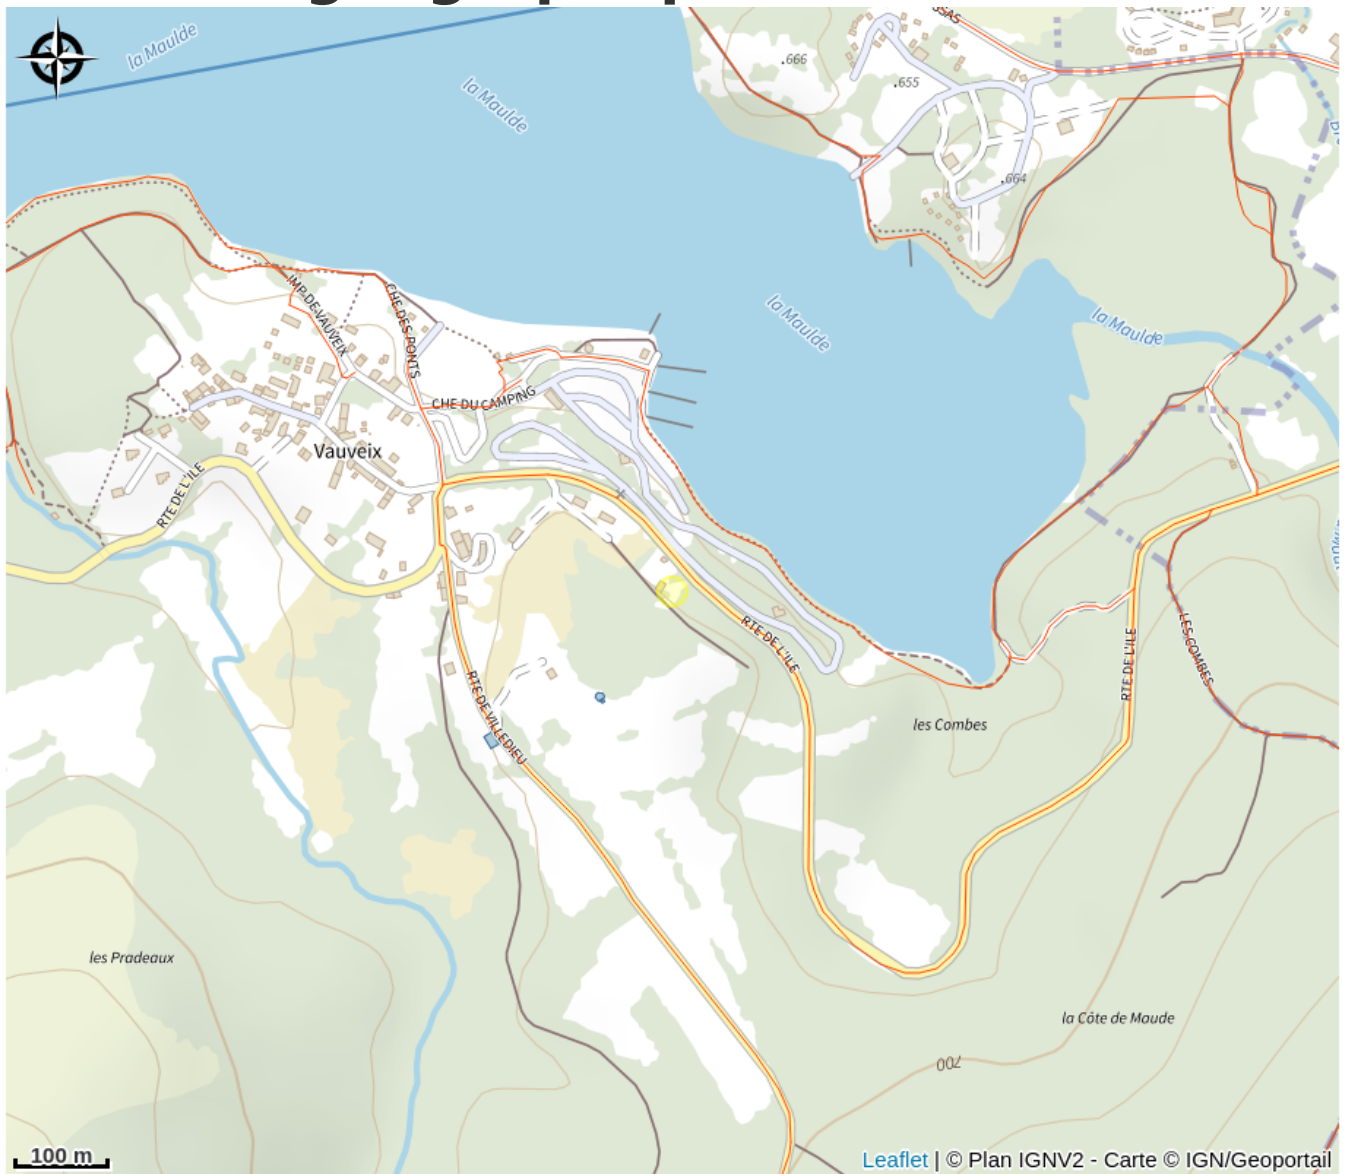

Type d'usage : Hébergements
locatifs (meublés et chambres
d'hôtes)

Description

Gîte Le Vauveix : Face au lac de Vassivière (1100 ha) et de la plage de Vauveix, maison indépendante agrémentée d'une terrasse non couverte de 30 m² ainsi que d'un terrain non clos de 5000 m² et située sur le Parc Naturel Régional de Millevaches. Port de plaisance à 300 m.

Rando Millevaches
NATURE EN LIMOUSIN

14 avr. 2024 • LE VAUVEIX •

Situation géographique

Rando Millevaches
NATURE EN LIMOUSIN

14 avr. 2024 • LE VAUVEIX •

Toutes les infos pratiques

Contact

Vauveix
Vauveix
23460 ROYERE-DE-VASSIVIERE

Rando Millevaches
NATURE EN LIMOUSIN

14 avr. 2024 • LE VAUVEIX •