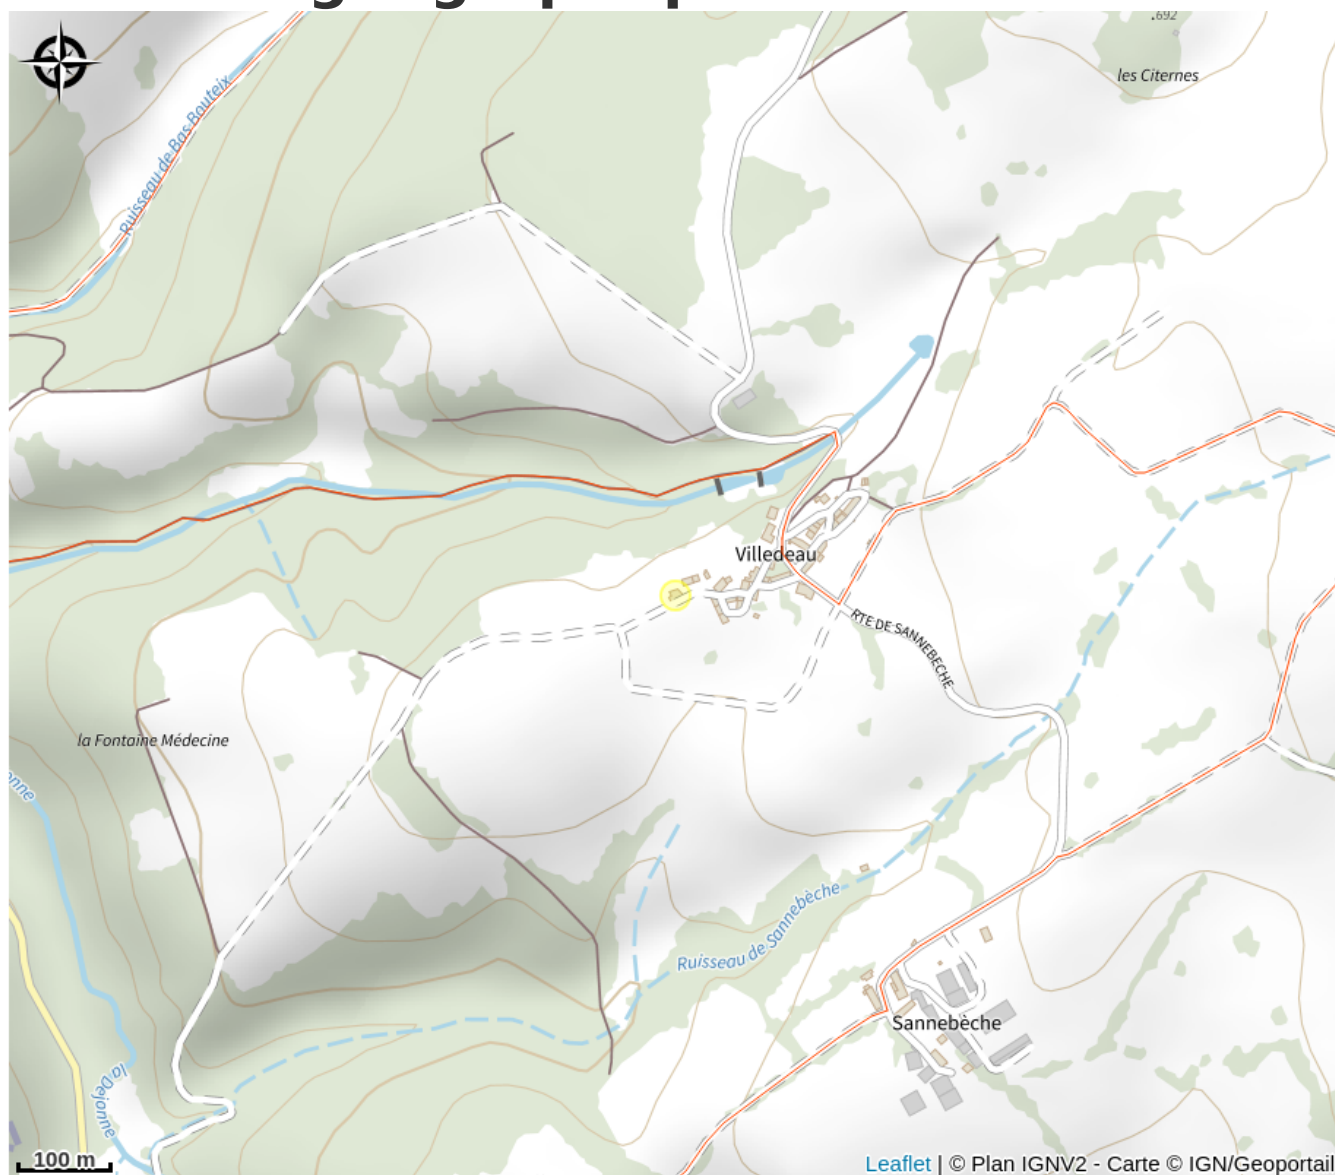

LE FOURNIL

Parc de Millevaches en Limousin

Crédit photo : 23G1484_12 (GDF 23)

Infos pratiques

Categorie : Hébergement

Type d'usage : Hébergements
locatifs (meublés et chambres
d'hôtes)

Description

Au cœur du PNR du plateau de Millevaches: le Fournil vous accueille dans une grande maison de 140 m² agrémentée d'un grand jardin adapté aux enfants : un espace calme et agréable, idéal pour un séjour ressourçant et de déconnexion. A proximité d'Aubusson, et de sa cité internationale de la Tapisserie. Tous les commerces et services se trouvent à Felletin, à 5KM.

Rando Millevaches
NATURE EN LIMOUSIN

29 avr. 2024 • LE FOURNIL •

Situation géographique

Rando Millevaches
NATURE EN LIMOUSIN

29 avr. 2024 • LE FOURNIL •

Toutes les infos pratiques

Contact

Villedéau
Villedéau
23500 SAINT-FRION

Rando Millevaches
NATURE EN LIMOUSIN

29 avr. 2024 • LE FOURNIL •