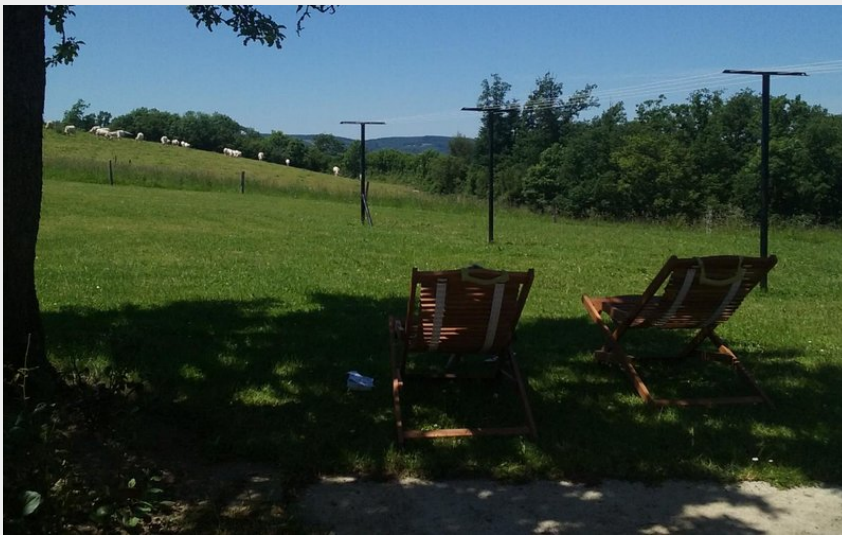

LE FOURNIL

Parc de Millevaches en Limousin

Crédit photo : 23G1484_45 (GDF 23)

Infos pratiques

Categorie : Hébergement

Type d'usage : Hébergements
locatifs (meublés et chambres
d'hôtes)

Description

Au cœur du PNR du plateau de Millevaches: le Fournil vous accueille dans une grande maison de 140 m2 agrémentée d'un grand jardin adapté aux enfants : un espace calme et agréable, idéal pour un séjour ressourçant et de déconnexion. A proximité d'Aubusson, et de sa cité internationale de la Tapisserie. Tous les commerces et services se trouvent à Felletin, à 5KM.

Rando Millevaches
NATURE EN LIMOUSIN

8 nov. 2024 • LE FOURNIL •

Situation géographique

Rando Millevaches
NATURE EN LIMOUSIN

8 nov. 2024 • LE FOURNIL •

Toutes les infos pratiques

Contact

Villedéau
Villedéau
23500 SAINT-FRION

Rando Millevaches
NATURE EN LIMOUSIN

8 nov. 2024 • LE FOURNIL •