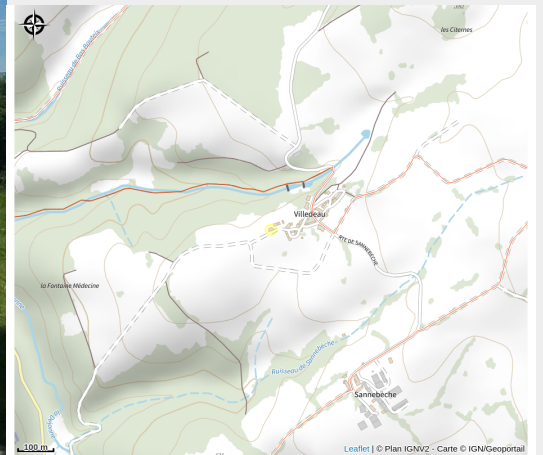

LE FOURNIL

Parc de Millevaches en Limousin

Crédit photo : 23G1484_45 (GDF 23)

Infos pratiques

Categorie : Hébergement

Type d'usage : Hébergements
locatifs (meublés et chambres
d'hôtes)

Description

Au cœur du PNR du plateau de Millevaches: le Fournil vous accueille dans une grande maison de 140 m2 agrémentée d'un grand jardin adapté aux enfants : un espace calme et agréable, idéal pour un séjour ressourçant et de déconnexion. A proximité d'Aubusson, et de sa cité internationale de la Tapisserie. Tous les commerces et services se trouvent à Felletin, à 5KM.

Rando Millevaches
NATURE EN LIMOUSIN

8 nov. 2024 • LE FOURNIL •

Situation géographique

Rando Millevaches
NATURE EN LIMOUSIN

8 nov. 2024 • LE FOURNIL •

Toutes les infos pratiques

Contact

Villedéau
Villedéau
23500 SAINT-FRION

Rando Millevaches
NATURE EN LIMOUSIN

8 nov. 2024 • LE FOURNIL •