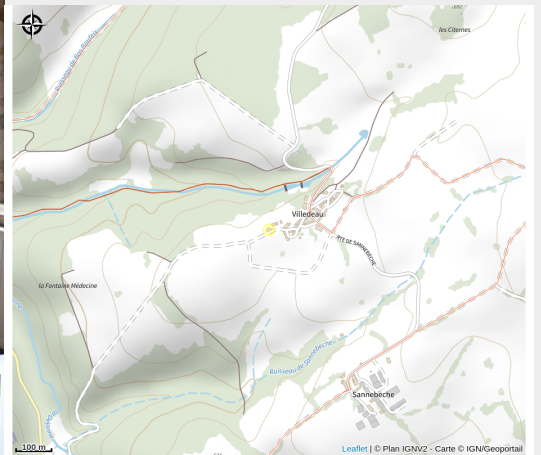

LE FOURNIL

Parc de Millevaches en Limousin

Crédit photo : 23G1484_12 (GDF 23)

Infos pratiques

Categorie : Hébergement

Type d'usage : Hébergements
locatifs (meublés et chambres
d'hôtes)

Description

Au cœur du PNR du plateau de Millevaches: le Fournil vous accueille dans une grande maison de 140 m² agrémentée d'un grand jardin adapté aux enfants : un espace calme et agréable, idéal pour un séjour ressourçant et de déconnexion. A proximité d'Aubusson, et de sa cité internationale de la Tapisserie. Tous les commerces et services se trouvent à Felletin, à 5KM.

Rando Millevaches
NATURE EN LIMOUSIN

29 avr. 2024 • LE FOURNIL •

Situation géographique

Rando Millevaches
NATURE EN LIMOUSIN

29 avr. 2024 • LE FOURNIL •

Toutes les infos pratiques

Contact

Villedéau
Villedéau
23500 SAINT-FRION

Rando Millevaches
NATURE EN LIMOUSIN

29 avr. 2024 • LE FOURNIL •