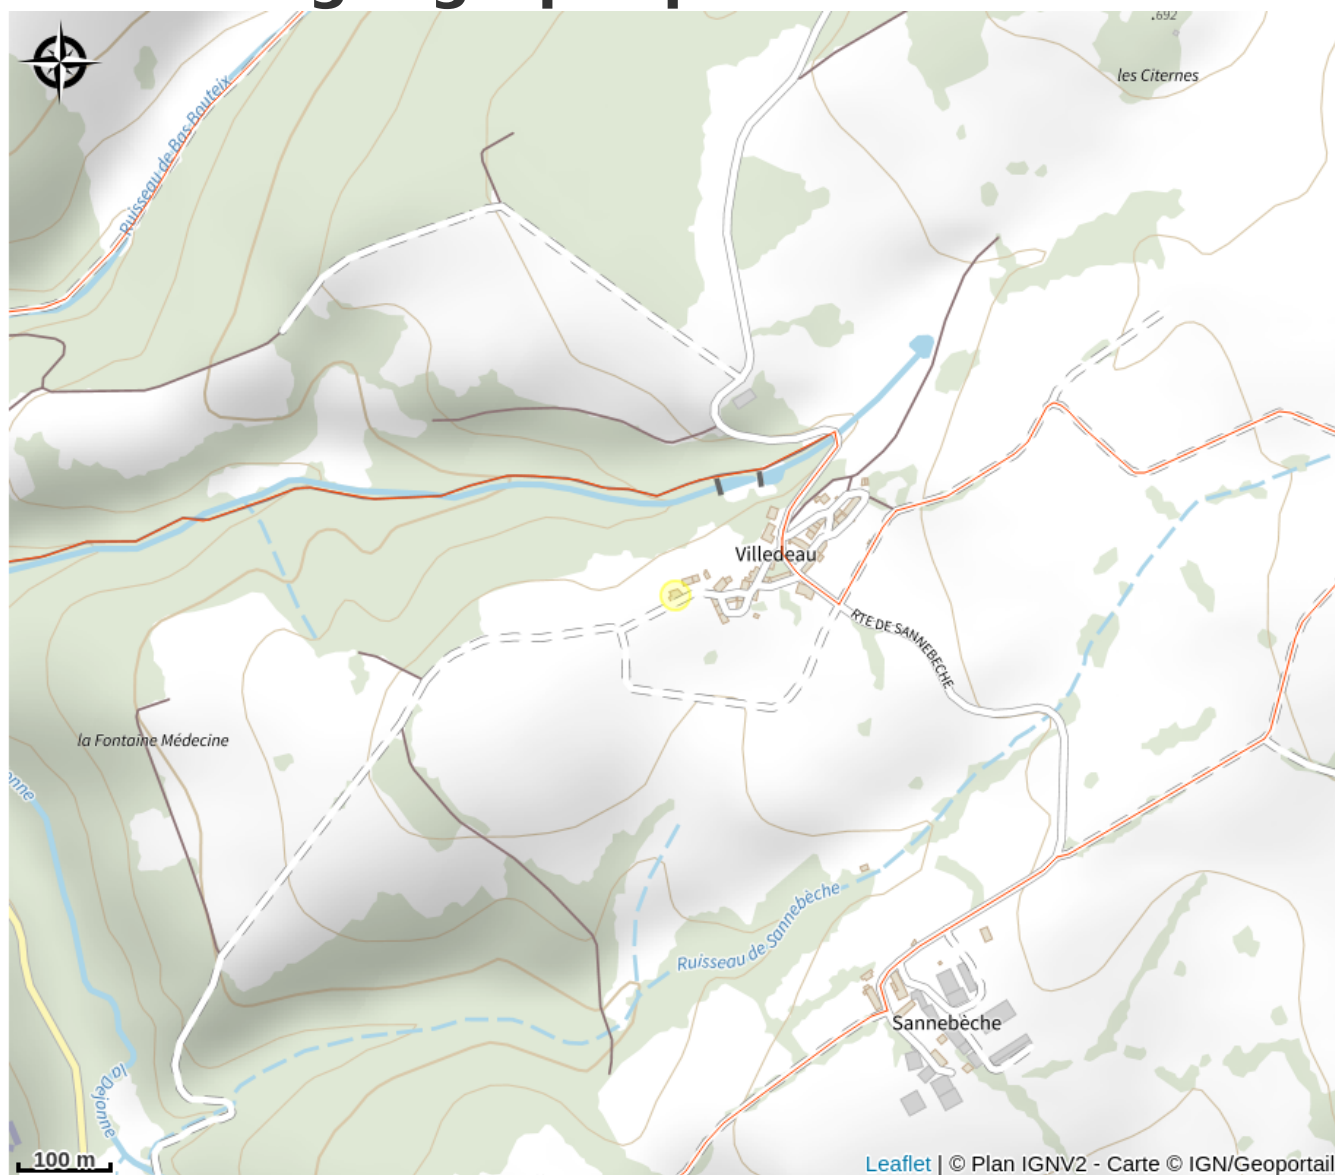

LE FOURNIL

Parc de Millevaches en Limousin

Crédit photo : 23G1484_45 (GDF 23)

Infos pratiques

Categorie : Hébergement

Type d'usage : Hébergements
locatifs (meublés et chambres
d'hôtes)

Description

Au cœur du PNR du plateau de Millevaches: le Fournil vous accueille dans une grande maison de 140 m2 agrémentée d'un grand jardin adapté aux enfants : un espace calme et agréable, idéal pour un séjour ressourçant et de déconnexion. A proximité d'Aubusson, et de sa cité internationale de la Tapisserie. Tous les commerces et services se trouvent à Felletin, à 5KM.

Rando Millevaches
NATURE EN LIMOUSIN

8 nov. 2024 • LE FOURNIL •

Situation géographique

Rando Millevaches
NATURE EN LIMOUSIN

8 nov. 2024 • LE FOURNIL •

Toutes les infos pratiques

Contact

Villedéau
Villedéau
23500 SAINT-FRION

Rando Millevaches
NATURE EN LIMOUSIN

8 nov. 2024 • LE FOURNIL •