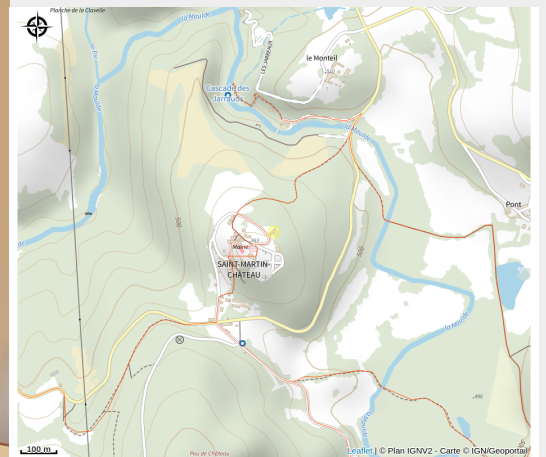

Infos pratiques

Categorie : Hébergement

Type d'usage : Hébergements
locatifs (meublés et chambres
d'hôtes)