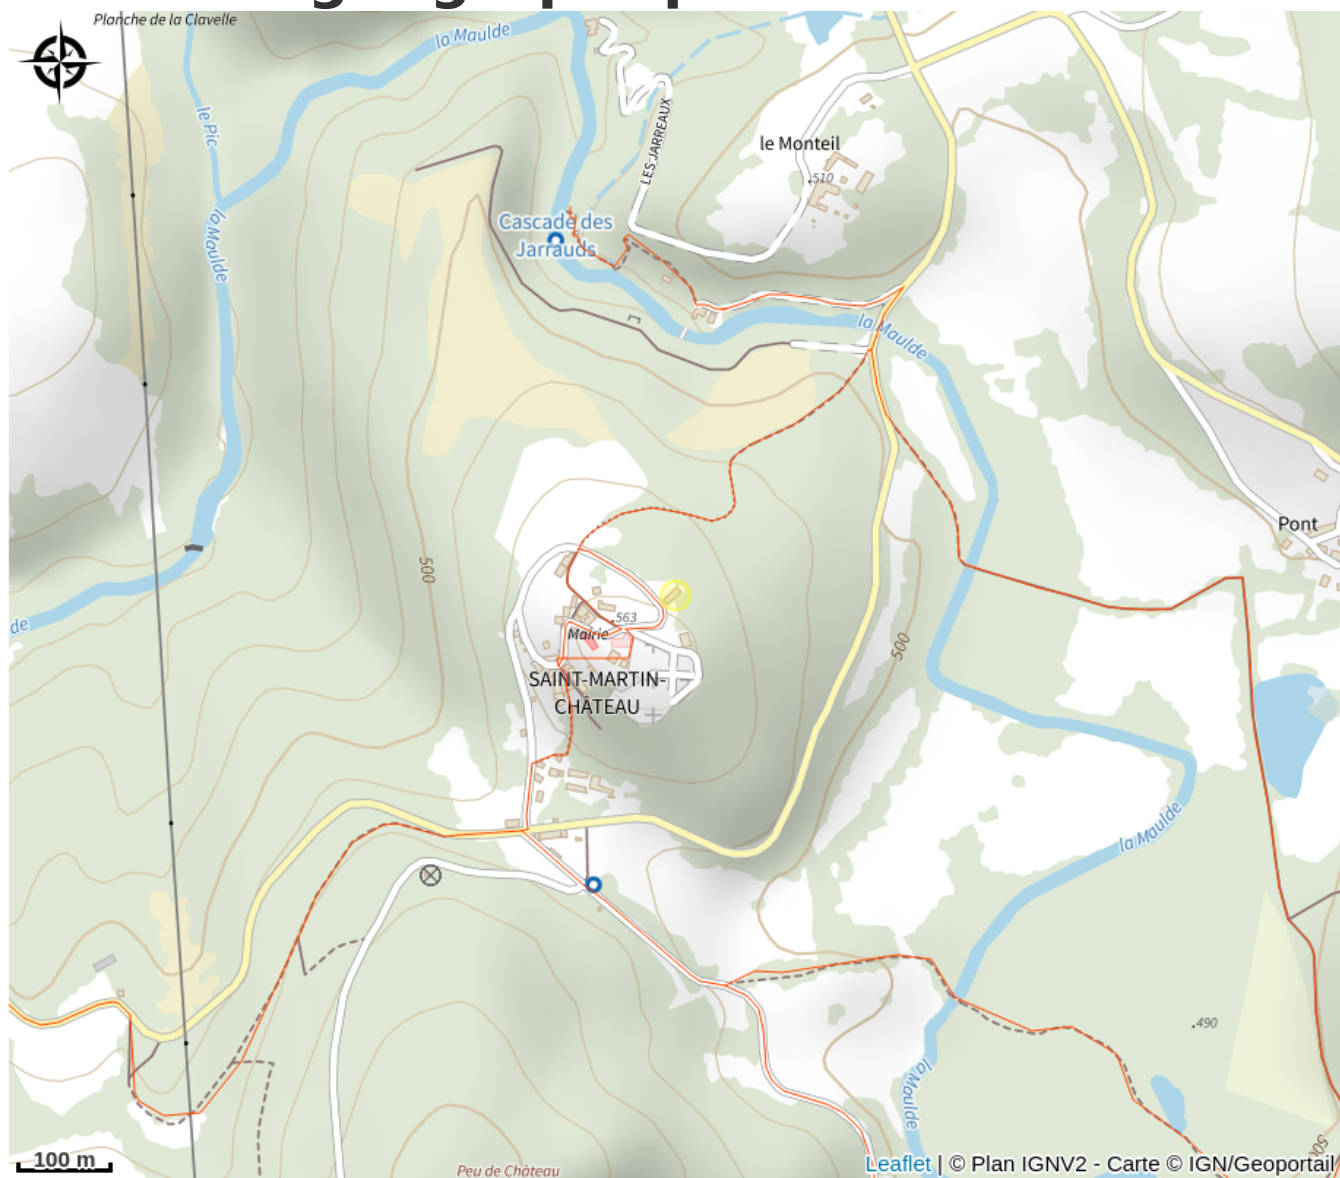

Type d'usage : Hébergements
locatifs (meublés et chambres
d'hôtes)

Description

Gîte aménagé dans une ancienne école, situé aux portes du Parc Naturel Régional de Millevaches en Limousin, à proximité de la Cascade des Jarrauds (voie romaine), et du chemin de découverte de la Vallée de la Maulde avec ses 5 km de randonnée.
Restaurant à proximité immédiate à l'Auberge de Saint-Martin-Château.

Rando Millevaches
NATURE EN LIMOUSIN

16 oct. 2024 • LA CLASSE •

Situation géographique

Rando Millevaches
NATURE EN LIMOUSIN

16 oct. 2024 • LA CLASSE •

Toutes les infos pratiques

Contact

Le Bourg
Le Bourg
23460 SAINT-MARTIN-CHATEAU

Rando Millevaches
NATURE EN LIMOUSIN

16 oct. 2024 • LA CLASSE •