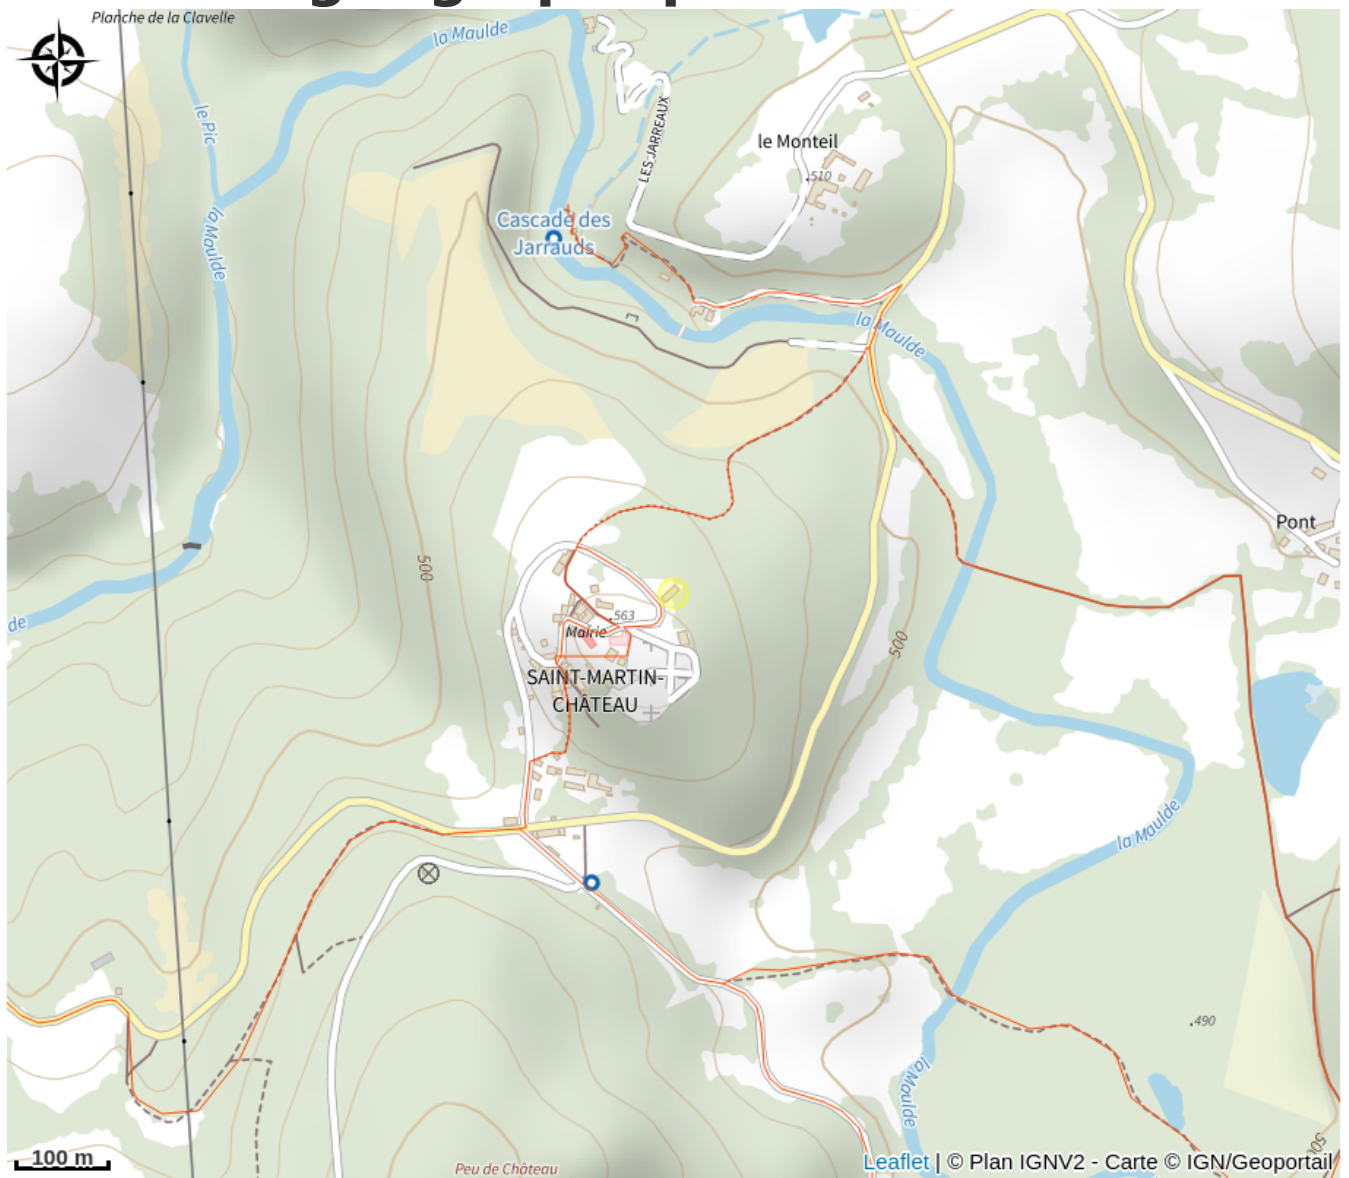

Type d'usage : Hébergements
locatifs (meublés et chambres
d'hôtes)

Description

Gîte aménagé dans une ancienne école, situé aux portes du Parc Naturel Régional de Millevaches en Limousin, à proximité de la Cascade des Jarrauds (voie romaine), et du chemin de découverte de la Vallée de la Maulde avec ses 5 km de randonnée. Restaurant à proximité immédiate à l'Auberge de Saint-Martin-Château.

Rando Millevaches
NATURE EN LIMOUSIN

4 mai 2024 • LA CLASSE •

Situation géographique

Rando Millevaches
NATURE EN LIMOUSIN

4 mai 2024 • LA CLASSE •

Toutes les infos pratiques

Contact

Le Bourg
Le Bourg
23460 SAINT-MARTIN-CHATEAU

Parc
naturel
régional
de Millevaches
en Limousin

Rando Millevaches
NATURE EN LIMOUSIN

4 mai 2024 • LA CLASSE •