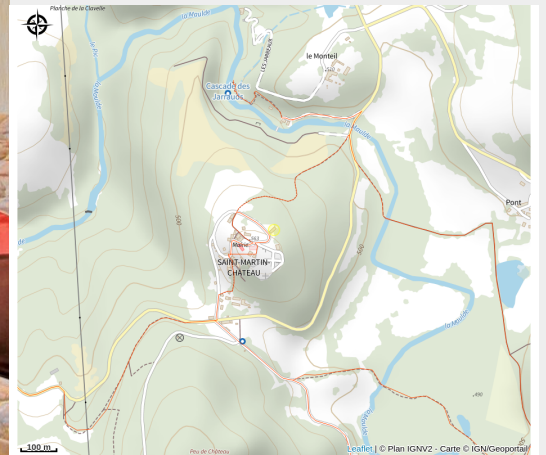

Infos pratiques

Categorie : Hébergement

Type d'usage : Hébergements
locatifs (meublés et chambres
d'hôtes)