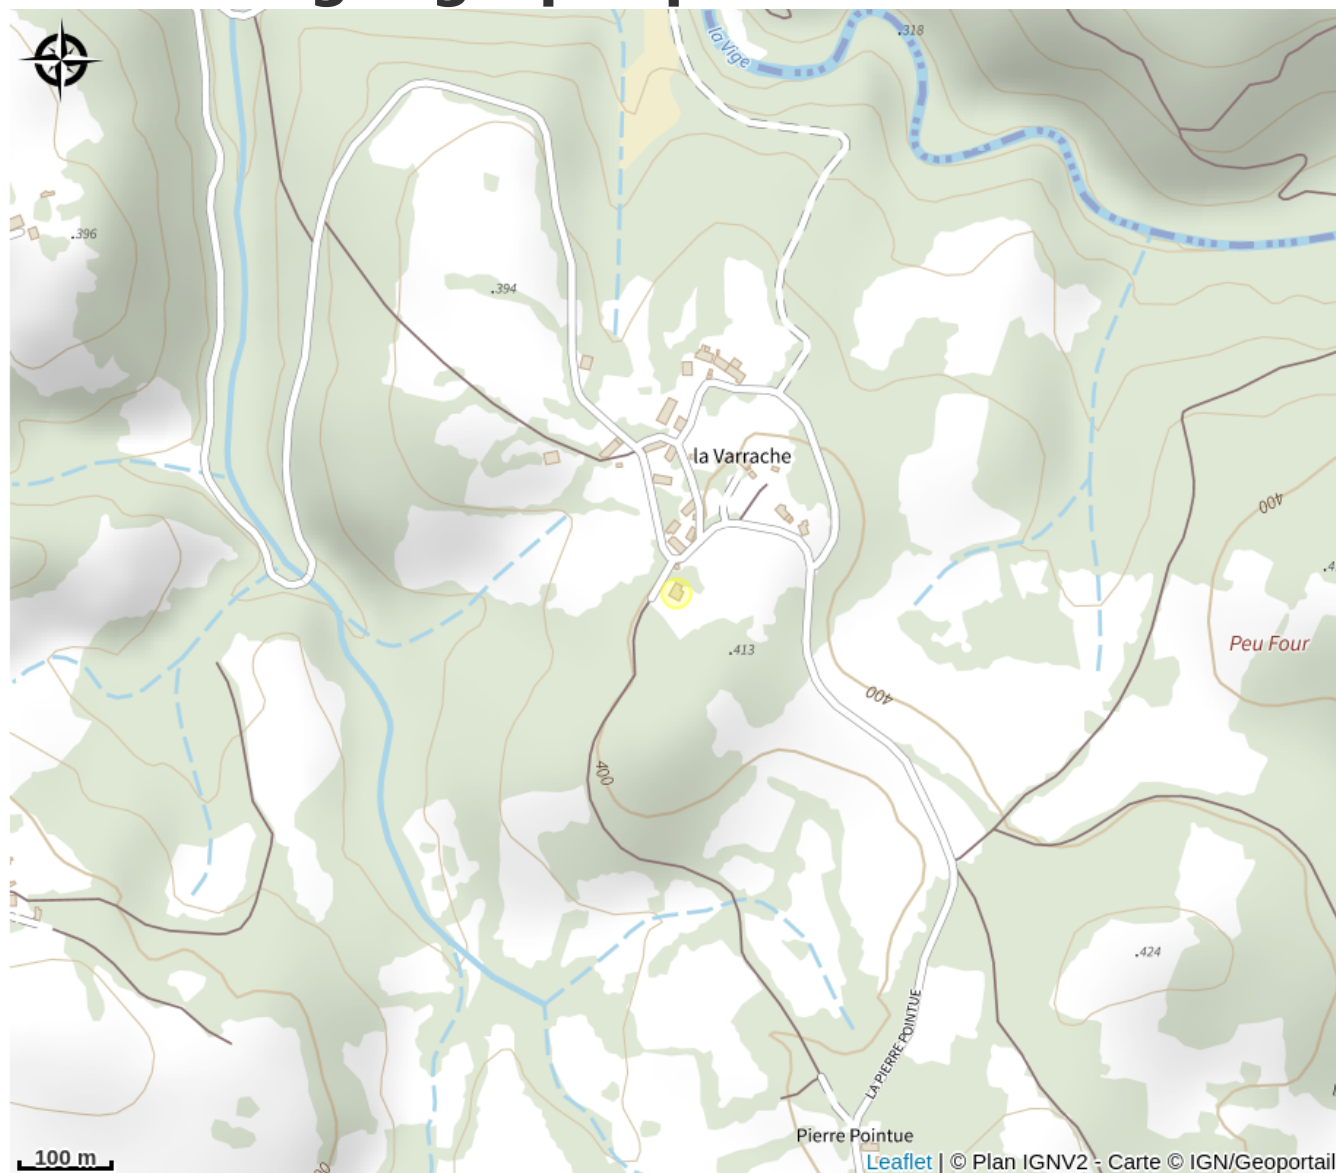

LA VARACHE

Sud Creuse – Aubusson – lac de Vassivière

Crédit photo : 23G681_13 (GDF 23)

Infos pratiques

Categorie : Hébergement

Type d'usage : Hébergements
locatifs (meublés et chambres
d'hôtes)

Description

Maison totalement indépendante. A 3 km du bourg.

Rando Millevaches
NATURE EN LIMOUSIN

13 mai 2025 • LA VARACHE •

Situation géographique

Rando Millevaches
NATURE EN LIMOUSIN

13 mai 2025 • LA VARACHE •

Toutes les infos pratiques

Contact

La Varache
La Varache
23430 SAINT-MARTIN-SAINTE-
CATHERINE

Parc
naturel
régional
de Millevaches
en Limousin

Rando Millevaches
NATURE EN LIMOUSIN

13 mai 2025 • LA VARACHE •