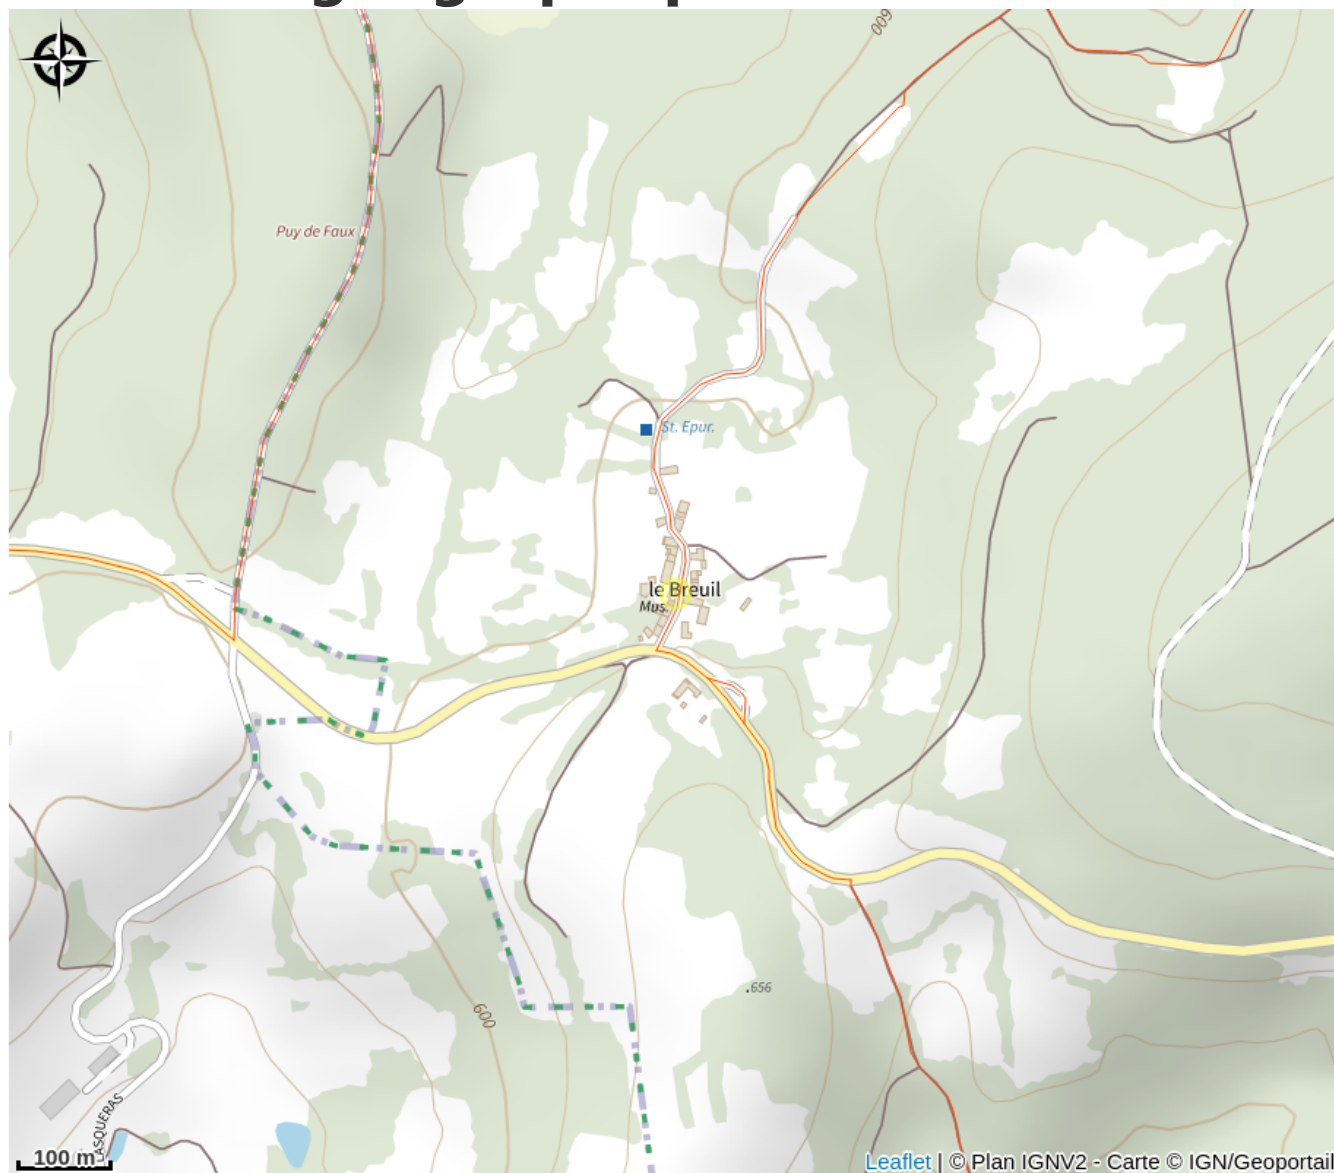

# Description

Maison "La Nichette", indépendante et fonctionnelle pour 4 personnes. Gîte sur 2 niveaux. Vous aimez randonner ou marcher tout simplement, vous trouverez à proximité des sentiers pour vos balades en famille. Partez à la découverte des cascades d'Augerolles, des landes, des tourbières, et découvrez ces espaces sauvages caractéristique du Plateau de Millevaches. Tous commerces à 7 km de Bourgneuf.

*Rando Millevaches*  
NATURE EN LIMOUSIN

4 mai 2024 • LA NICHETTE •

# Situation géographique

Rando Millevaches  
NATURE EN LIMOUSIN

4 mai 2024 • LA NICHETTE •