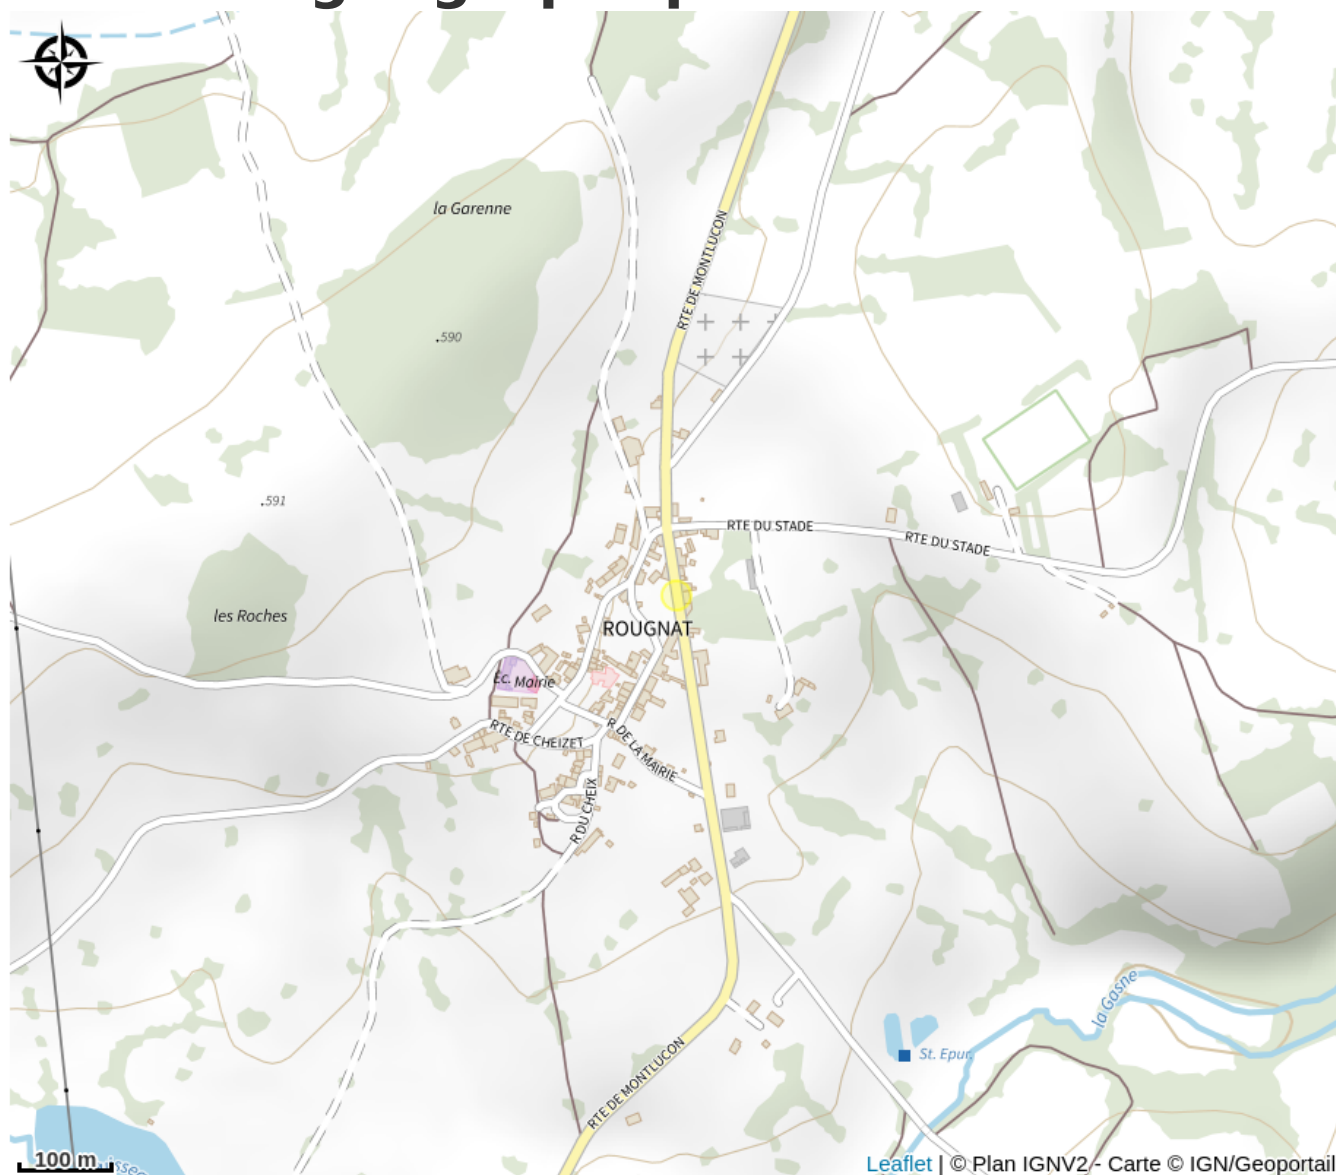

UNION EUROPEENNE
Fonds Européen Agricole pour
le Développement rural.
L'Europe investit dans les
zones rurales.

Le Noyer : Luny Lodge

Sud Creuse – Aubusson – lac de Vassivière

Crédit photo : Luny Lodge (©Le Noyer)

Infos pratiques

Categorie : Hébergement

Type d'usage : Hébergements
locatifs (meublés et chambres
d'hôtes)

Situation géographique

Rando Millevaches
NATURE EN LIMOUSIN

27 juil. 2024 • Le Noyer : Luny Lodge •

Toutes les infos pratiques

Contact

15 Le Soup

23700 ROUGNAT

Rando Millevaches
NATURE EN LIMOUSIN

27 juil. 2024 • Le Noyer : Luny Lodge •