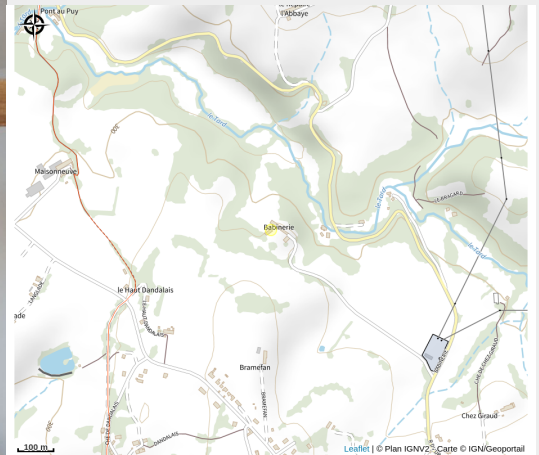

# La Babinerie

Vallée de la Vienne - lac de Vassivière

Crédit photo : Chambre d'hôtes La Babinerie\_7 (Mme Castor)

# Description

Maison de maître à 1,5 km de la Ville médiévale de Saint-Léonard de Noblat, La Babinerie offre un hébergement de charme et de qualité en pleine campagne limousine. Idéal pour la détente, son grand jardin de 5000m2 est également doté d'une piscine qui saura ravir petits et grands.

# Situation géographique

Rando Millevaches  
NATURE EN LIMOUSIN

7 mai 2024 • La Babinerie •

## Contact

La Babinerie

87400 SAINT-LEONARD-DE-NOBLAT

*Rando Millevaches*  
NATURE EN LIMOUSIN

7 mai 2024 • La Babinerie •