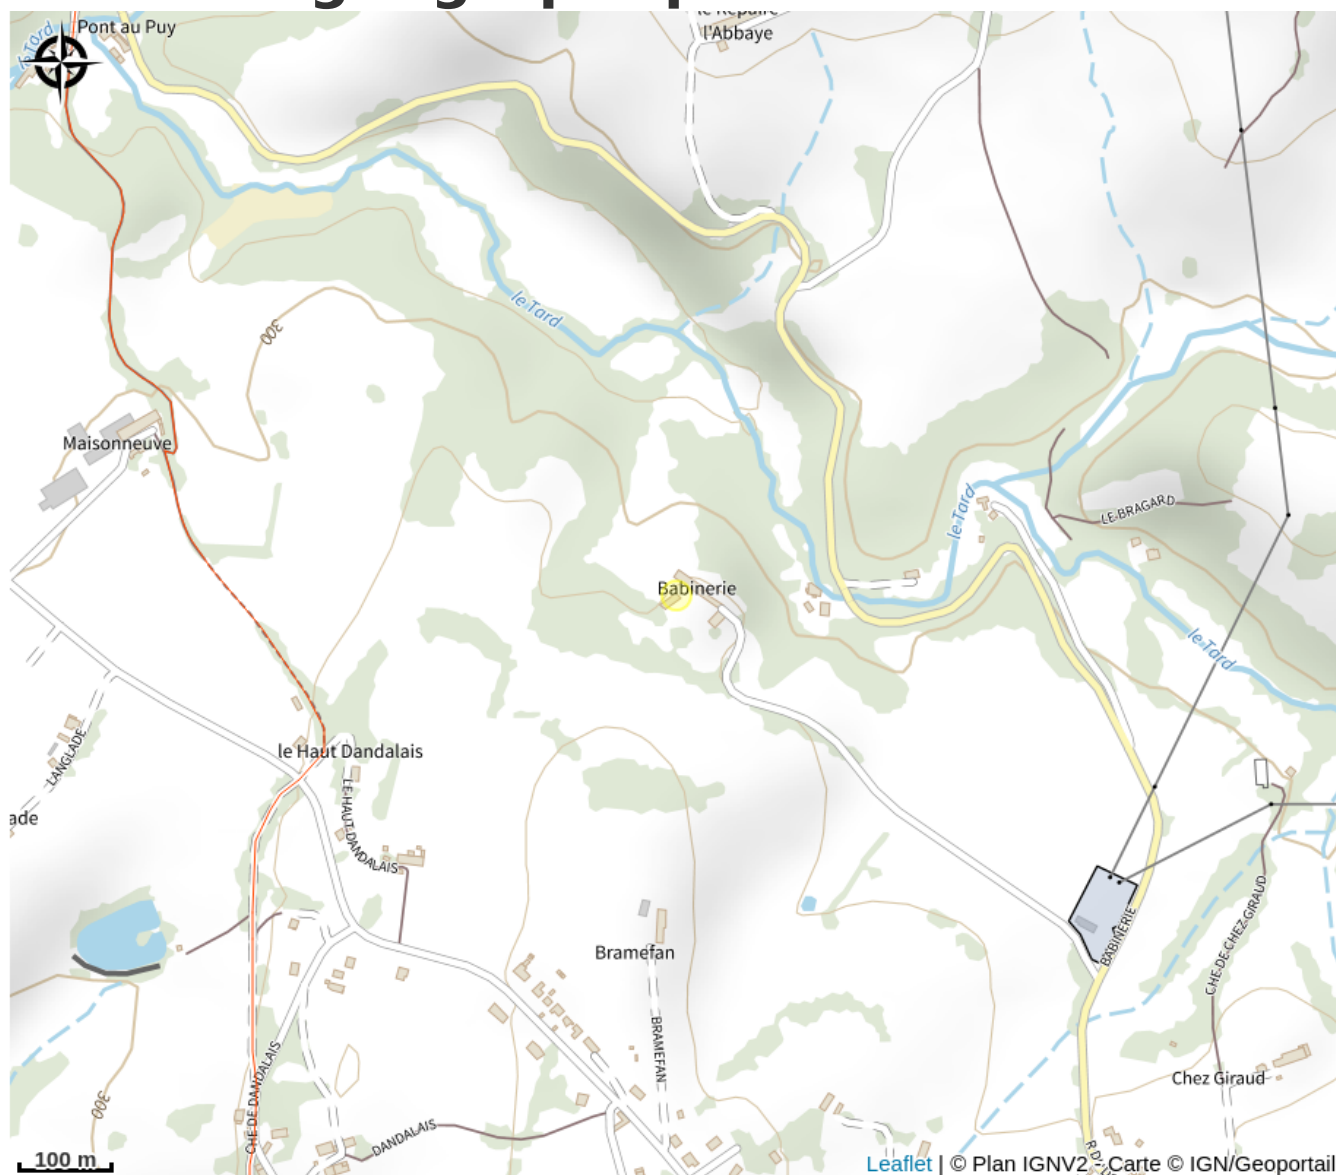

# Description

Maison de maître à 1,5 km de la Ville médiévale de Saint-Léonard de Noblat, La Babinerie offre un hébergement de charme et de qualité en pleine campagne limousine. Idéal pour la détente, son grand jardin de 5000m2 est également doté d'une piscine qui saura ravir petits et grands.

*Rando Millevaches*  
NATURE EN LIMOUSIN

7 mai 2024 • La Babinerie •

# Situation géographique

Rando Millevaches  
NATURE EN LIMOUSIN

7 mai 2024 • La Babinerie •