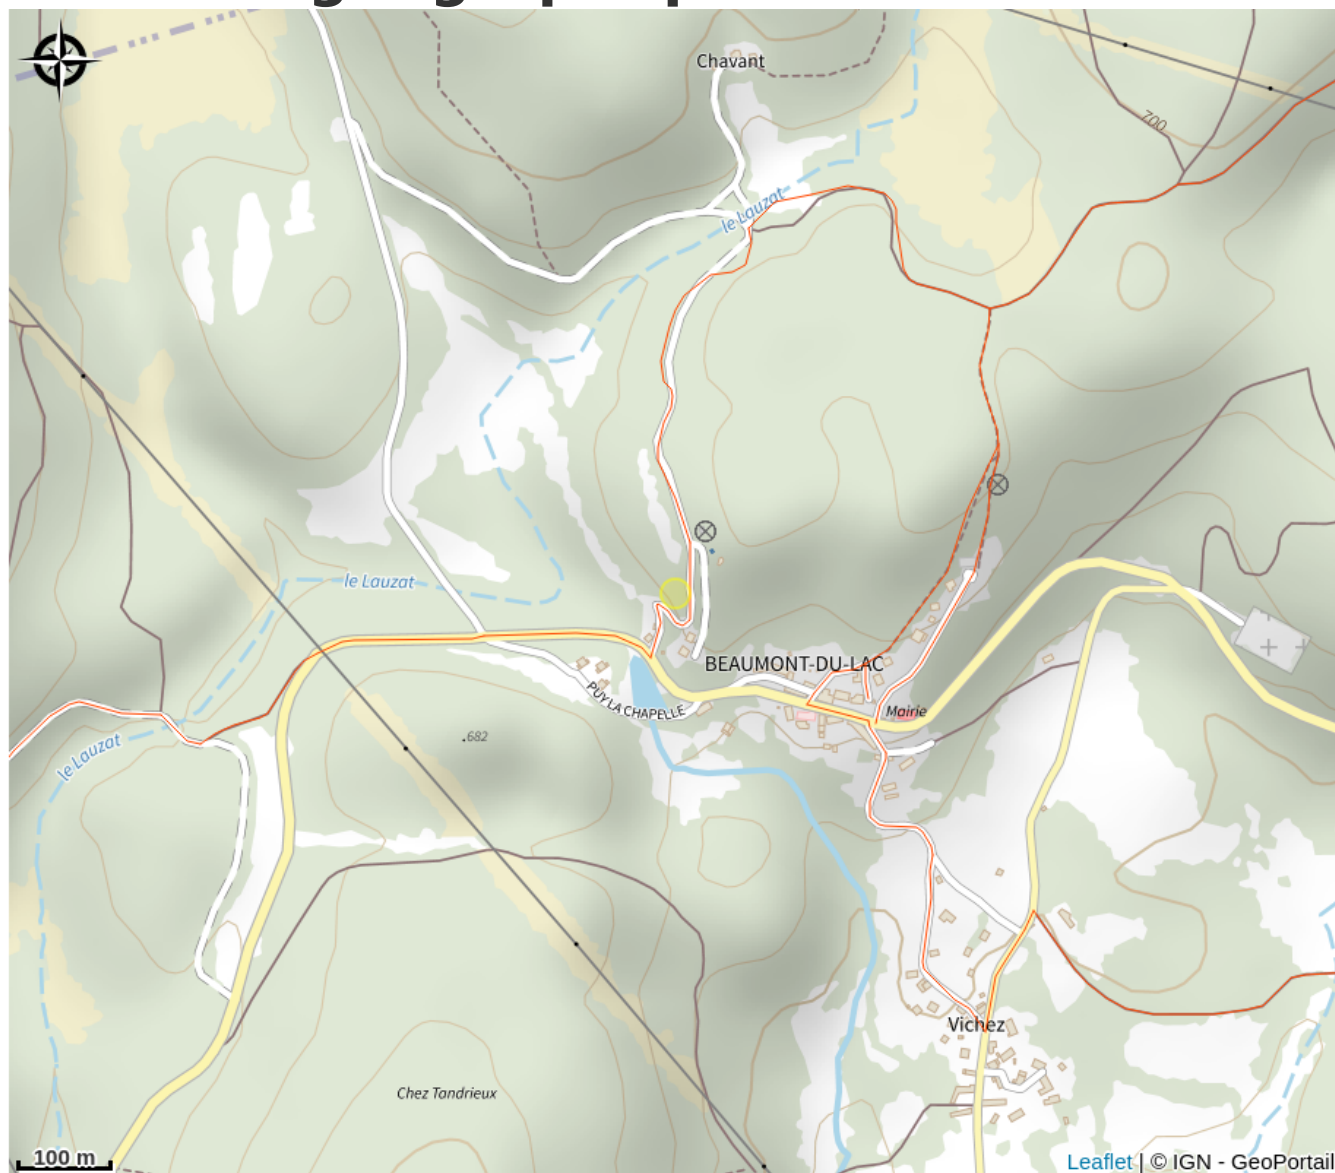

Description

A 3 km du Lac de Vassivière, ensemble de 6 gîtes aménagés sur une colline ombragée, près d'un petit bourg. Gîtes mitoyens deux par deux, chacun donnant sur une terrasse et un parking individuel.

Parc
naturel
régional
de Millevaches
en Limousin

Rando Millevaches
NATURE EN LIMOUSIN

Situation géographique

Rando Millevaches
NATURE EN LIMOUSIN

30 avr. 2024 • Hameau de Gîtes de Beaumont du Lac •

Toutes les infos pratiques