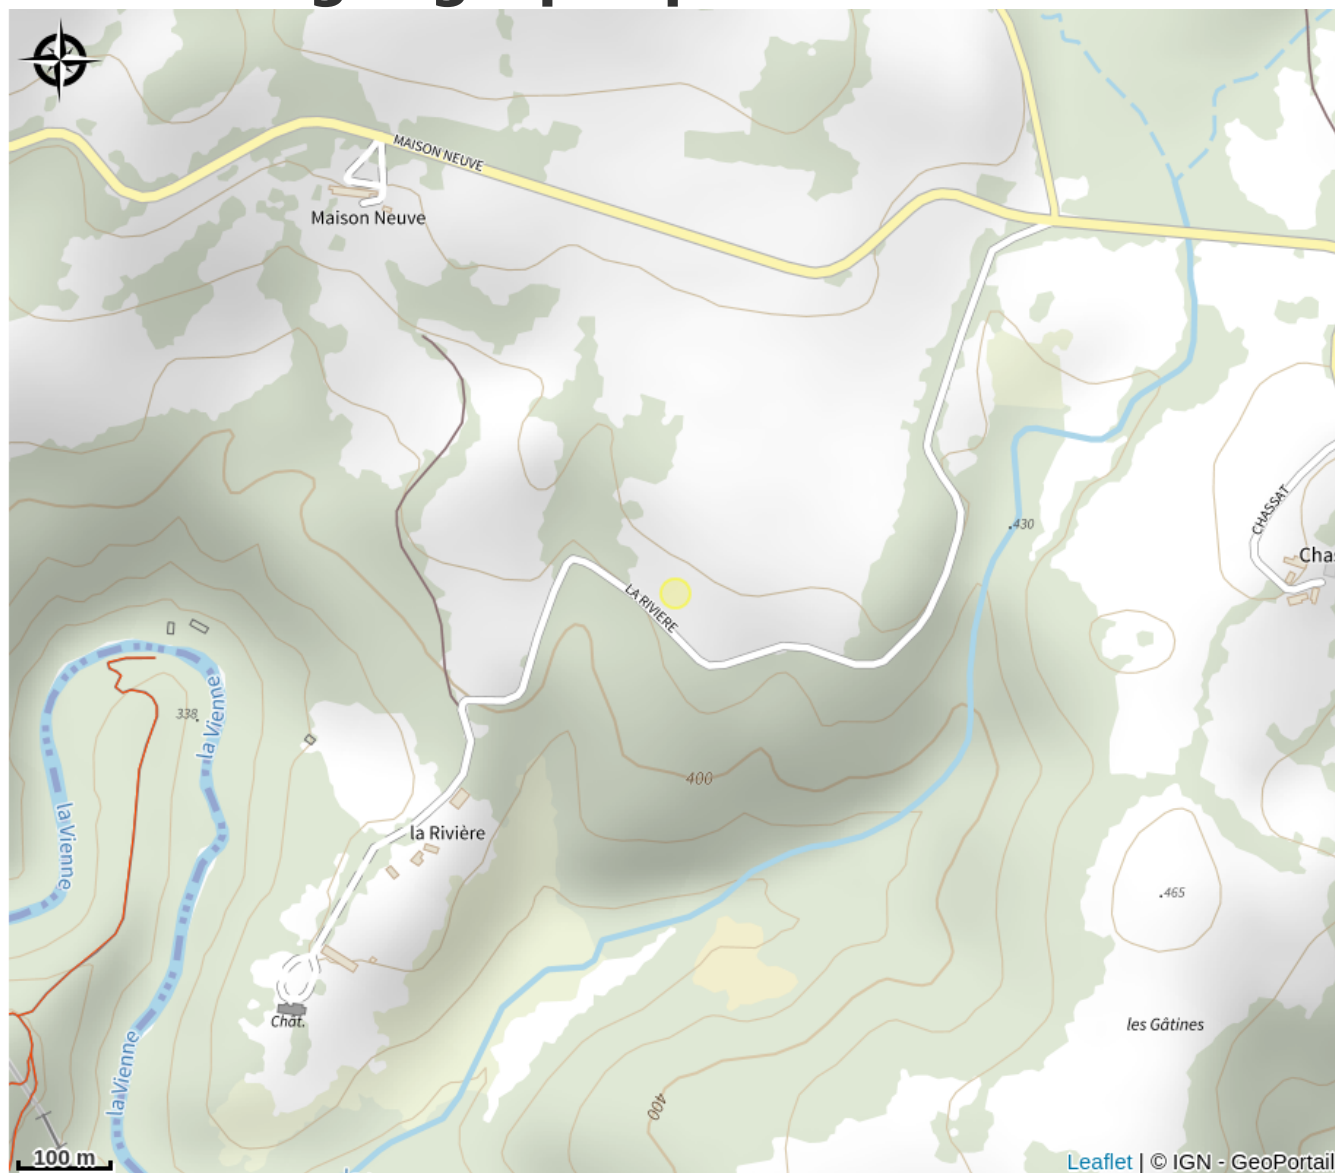

Rando Millevaches
NATURE EN LIMOUSIN

Situation géographique

Rando Millevaches
NATURE EN LIMOUSIN

27 juil. 2024 • Meublé de tourisme de La Rivière aux Seigneurs •

Toutes les infos pratiques

Contact

La Rivière aux Seigneurs