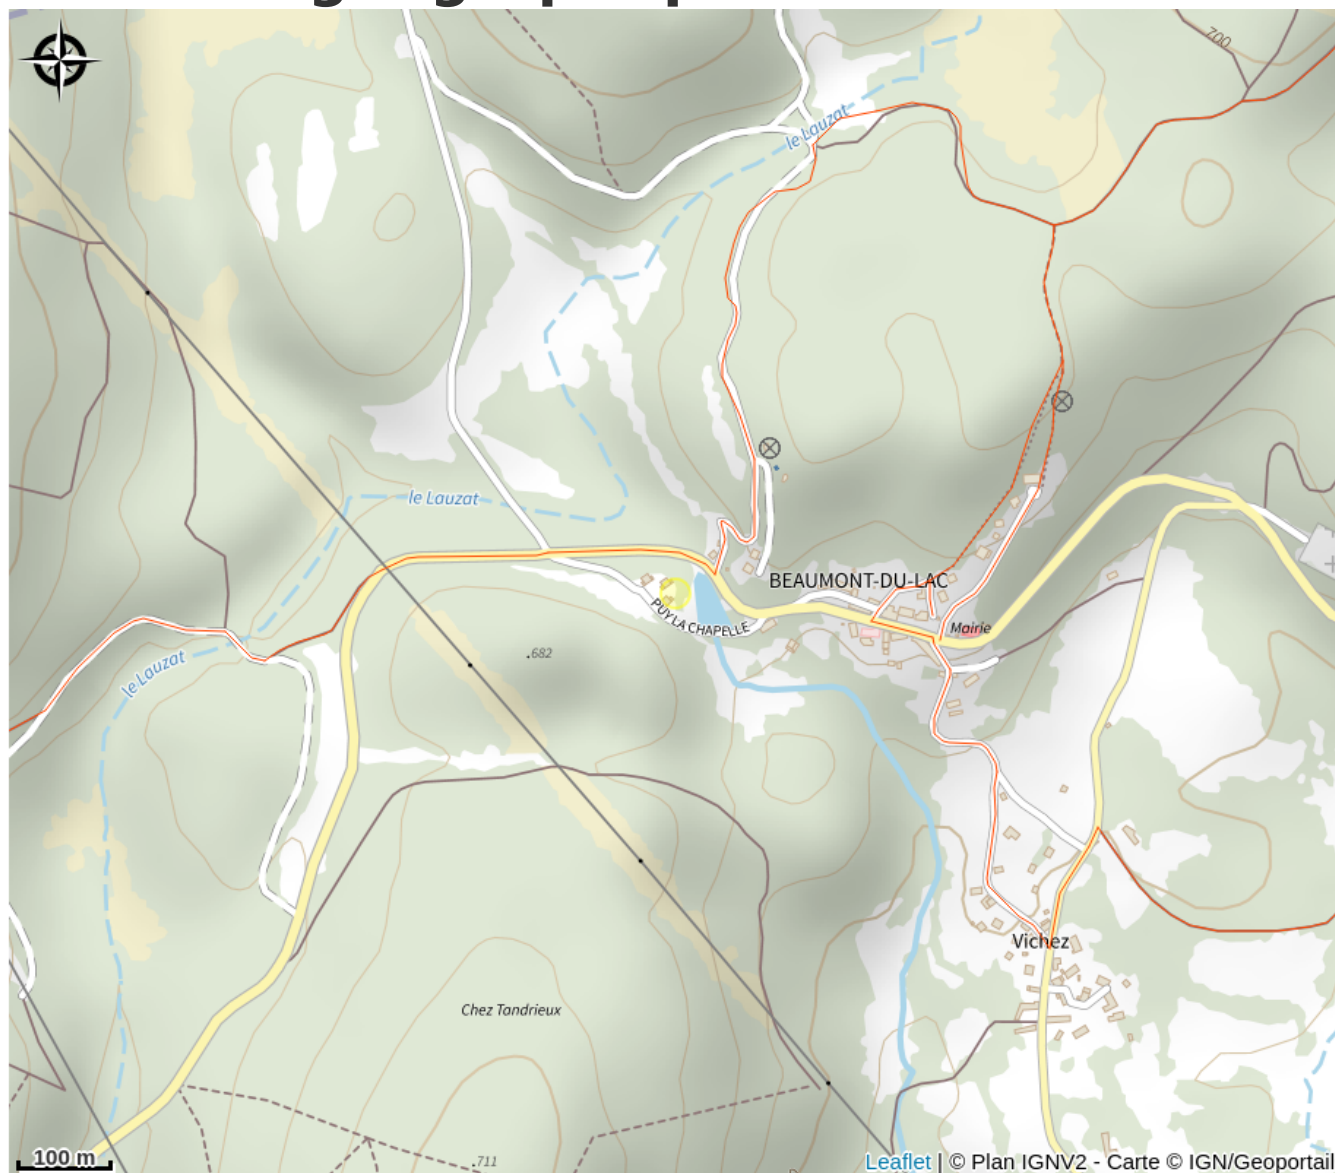

Le Bourg - gîte n°1

Lac de Vassivière

Crédit photo : Gîte "Le Bourg" à Beaumont Du Lac en Haute-Vienne (Limousin en Nouvelle Aquitaine). Le Lac de Vassivière._8 (Gîtes de France® Haute-Vienne)

Infos pratiques

Categorie : Hébergement

Type d'usage : Hébergements
locatifs (meublés et chambres
d'hôtes)

Description

Beaumont du Lac est situé à 3 Km du Lac de Vassivière, à l'entrée du village six gîtes ont été construits sur une prairie. Ils disposent tous d'une terrasse individuelle couverte avec table et chaises de jardin. Un local commun abrite lave-linge, sèche-linge et nécessaire de repassage. Lit de bébé sur réservation. Pré clôturé avec eau à disposition des cavaliers, jusqu'à une dizaine de chevaux.

Rando Millevaches
NATURE EN LIMOUSIN

7 sept. 2024 • Le Bourg - gîte n°1 •

Situation géographique

Parc
naturel
régional
de Millevaches
en Limousin

Rando Millevaches
NATURE EN LIMOUSIN

7 sept. 2024 • Le Bourg - gîte n°1 •