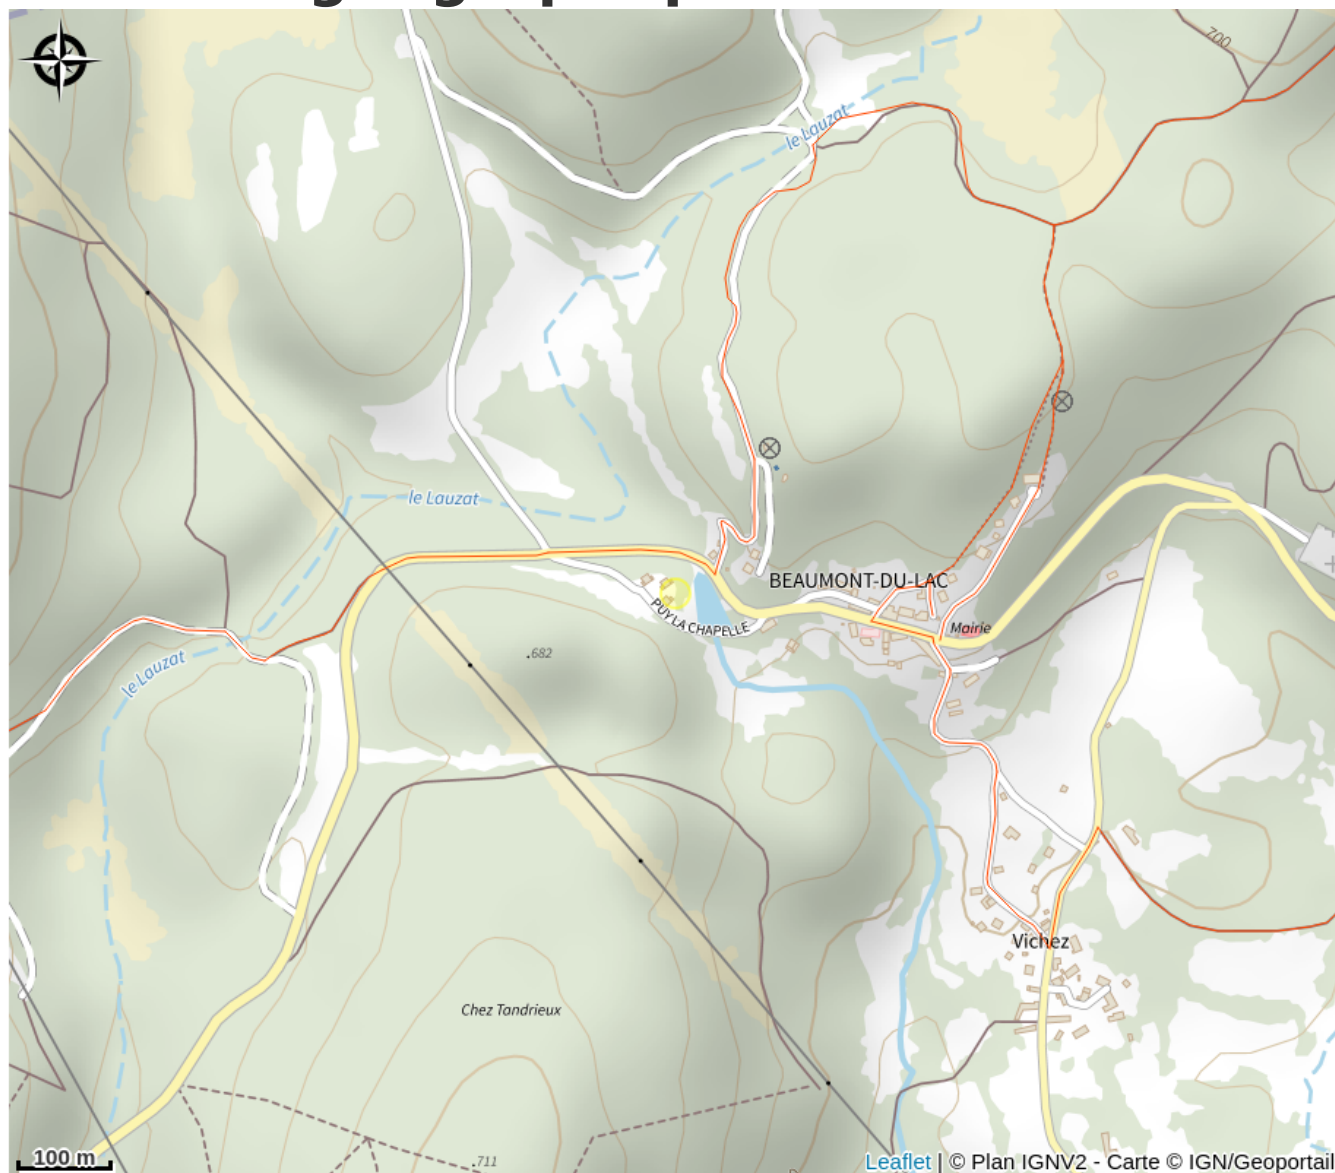

Le Bourg - gîte n°1

Lac de Vassivière

Crédit photo : Gîte "Le Bourg" à Beaumont Du Lac en Haute-Vienne (Limousin en Nouvelle Aquitaine). Le Lac de Vassivière._11 (Gîtes de France® Haute-Vienne)

Infos pratiques

Categorie : Hébergement

Type d'usage : Hébergements
locatifs (meublés et chambres
d'hôtes)

Description

Beaumont du Lac est situé à 3 Km du Lac de Vassivière, à l'entrée du village six gîtes ont été construits sur une prairie. Ils disposent tous d'une terrasse individuelle couverte avec table et chaises de jardin. Un local commun abrite lave-linge, sèche-linge et nécessaire de repassage. Lit de bébé sur réservation. Pré clôturé avec eau à disposition des cavaliers, jusqu'à une dizaine de chevaux.

Parc
naturel
régional
de Millevaches
en Limousin

Rando Millevaches
NATURE EN LIMOUSIN

29 avr. 2024 • Le Bourg - gîte n°1 •

Situation géographique

Parc
naturel
régional
de Millevaches
en Limousin

Rando Millevaches
NATURE EN LIMOUSIN