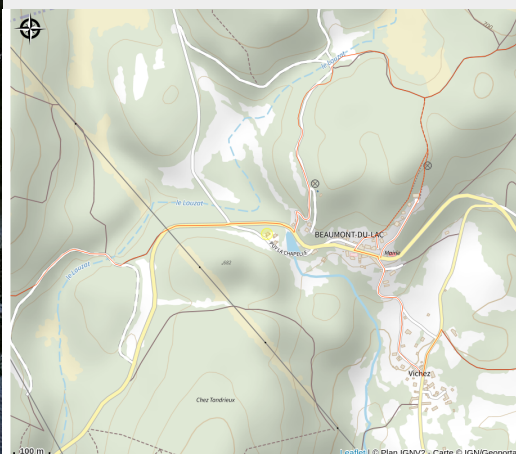

# Le Bourg - gîte n°6

Lac de Vassivière

Crédit photo : Gîte "Le Bourg" à Beaumont Du Lac en Haute-Vienne (Limousin en Nouvelle Aquitaine). Le lac de Vassivière\_9 (Gîtes de France® Haute-Vienne)

# Description

Beaumont du Lac est situé à 3 Km du Lac de Vassivière, à l'entrée du village six gîtes ont été construits sur une prairie. Ils disposent tous d'une terrasse individuelle couverte avec table et chaises de jardin. Un local commun abrite lave-linge, sèche-linge et nécessaire de repassage. Lit et chaise de bébé sur réservation. Pré clôturé avec eau à disposition des cavaliers, jusqu'à une dizaine de chevaux.

# Situation géographique

Parc  
naturel  
régional  
de Millevaches  
en Limousin

Rando Millevaches  
NATURE EN LIMOUSIN

29 avr. 2024 • Le Bourg - gîte n°6 •