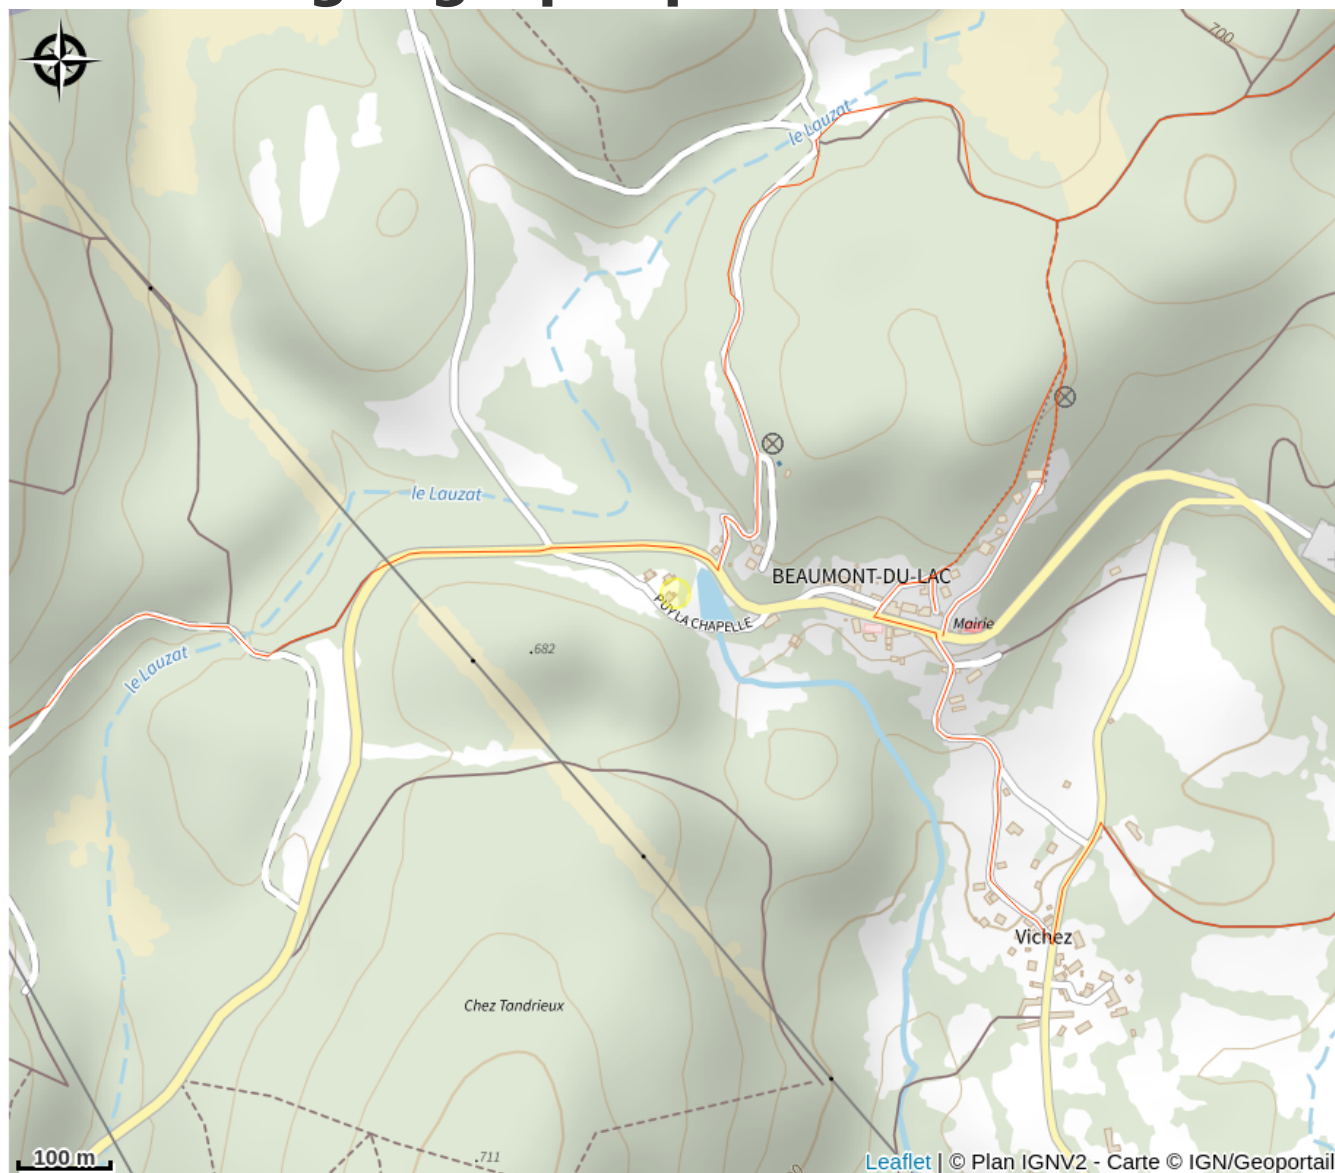

Le Bourg - gîte n°2

Lac de Vassivière

Crédit photo : Gîte "Le Bourg" à Beaumont Du Lac en Haute-Vienne (Limousin en Nouvelle Aquitaine)_2 (Gîtes de France® Haute-Vienne)

Infos pratiques

Categorie : Hébergement

Type d'usage : Hébergements
locatifs (meublés et chambres
d'hôtes)

Description

Beaumont du Lac est situé à 3 Km du Lac de Vassivière, à l'entrée du village six gîtes ont été construits sur une prairie. Ils disposent tous d'une terrasse individuelle couverte avec table et chaises de jardin. Un local commun abrite lave-linge, sèche-linge et nécessaire de repassage. Lit et chaise de bébé sur réservation. Pré clôturé avec eau à disposition des cavaliers, jusqu'à une dizaine de chevaux.

Parc
naturel
régional
de Millevaches
en Limousin

Rando Millevaches
NATURE EN LIMOUSIN

28 avr. 2024 • Le Bourg - gîte n°2 •

Situation géographique

Parc
naturel
régional
de Millevaches
en Limousin

Rando Millevaches
NATURE EN LIMOUSIN