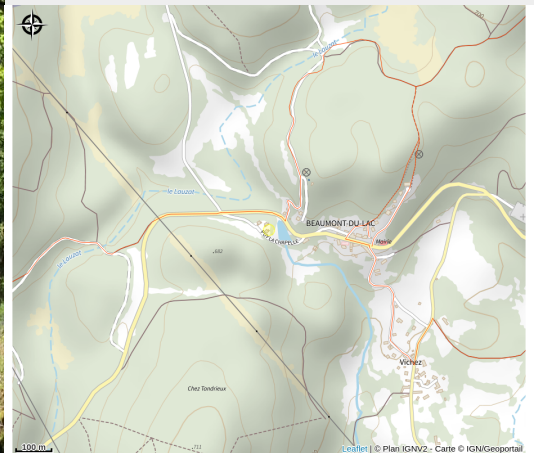

Le Bourg - gîte n°2

Lac de Vassivière

Crédit photo : Gîte "Le Bourg" à Beaumont Du Lac en Haute-Vienne (Limousin en Nouvelle Aquitaine)_2 (Gîtes de France® Haute-Vienne)

Infos pratiques

Categorie : Hébergement

Type d'usage : Hébergements
locatifs (meublés et chambres
d'hôtes)

Description

Beaumont du Lac est situé à 3 Km du Lac de Vassivière, à l'entrée du village six gîtes ont été construits sur une prairie. Ils disposent tous d'une terrasse individuelle couverte avec table et chaises de jardin. Un local commun abrite lave-linge, sèche-linge et nécessaire de repassage. Lit et chaise de bébé sur réservation. Pré clôturé avec eau à disposition des cavaliers, jusqu'à une dizaine de chevaux.

Parc
naturel
régional
de Millevaches
en Limousin

Rando Millevaches
NATURE EN LIMOUSIN

28 avr. 2024 • Le Bourg - gîte n°2 •

Situation géographique

Parc
naturel
régional
de Millevaches
en Limousin

Rando Millevaches
NATURE EN LIMOUSIN