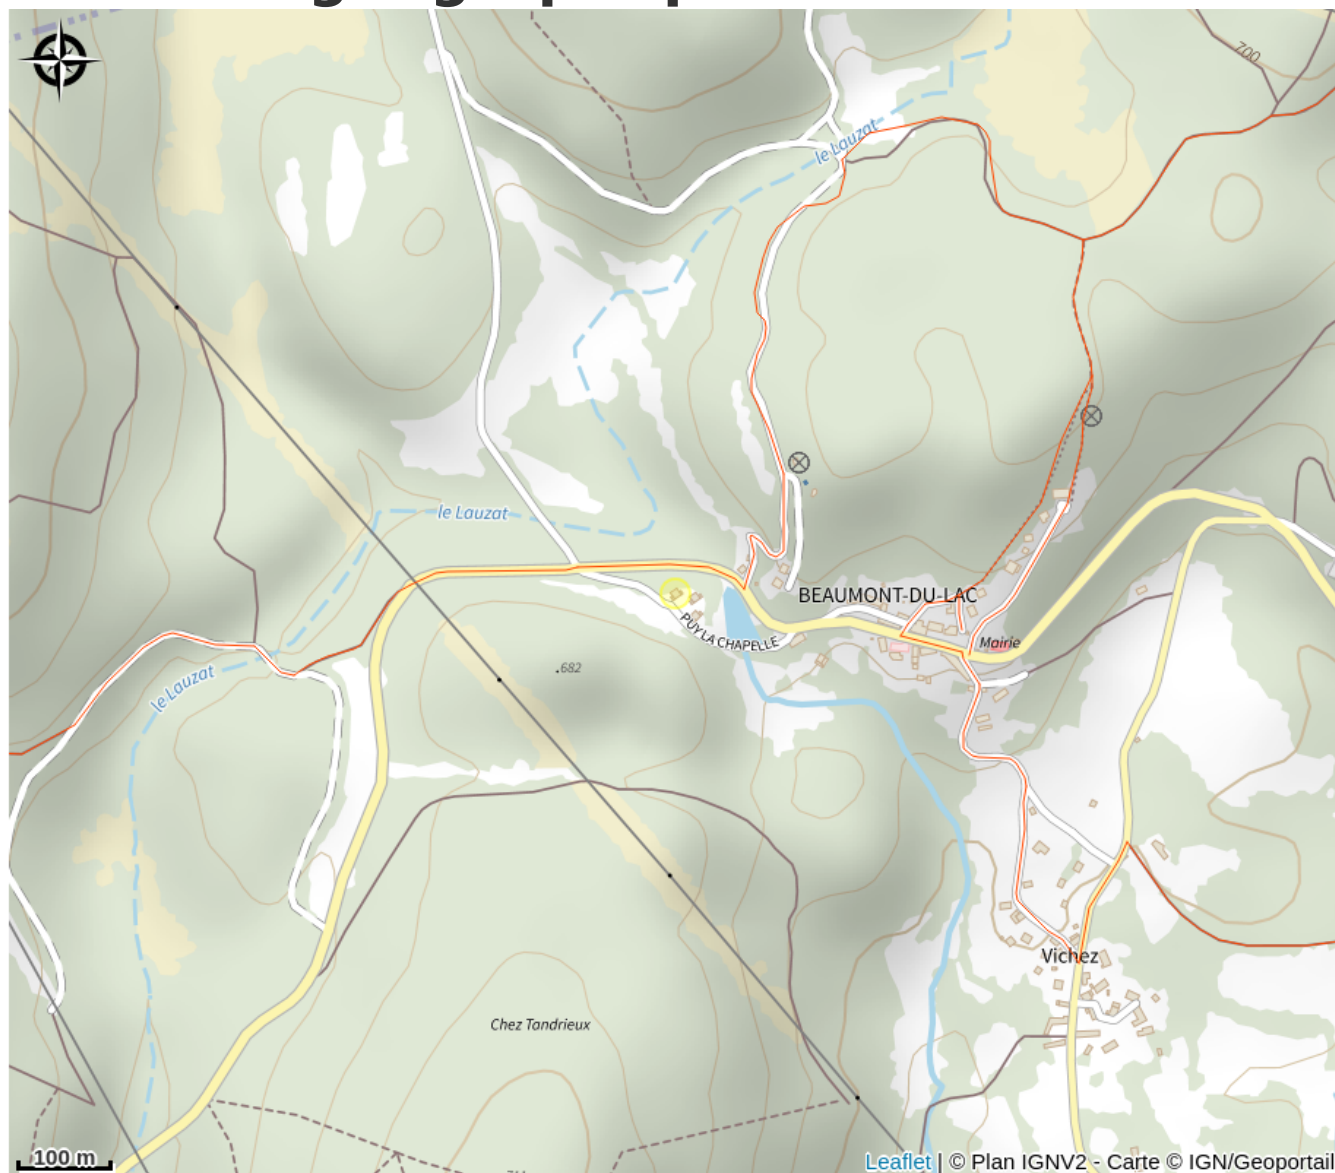

Le Bourg - gîte n°5

Lac de Vassivière

Crédit photo : Gîte "Le Bourg" à Beaumont Du Lac en Haute-Vienne (Limousin en Nouvelle Aquitaine). Le lac de Vassivière._11 (Gîtes de France® Haute-Vienne)

Infos pratiques

Categorie : Hébergement

Type d'usage : Hébergements
locatifs (meublés et chambres
d'hôtes)

Description

Beaumont du Lac est situé à 3 Km du Lac de Vassivière, à l'entrée du village six gîtes ont été construits sur une prairie. Ils disposent tous d'une terrasse individuelle couverte avec table et chaises de jardin. Un local commun abrite lave-linge, sèche-linge et nécessaire de repassage. Lit de bébé sur réservation. Pré clôturé avec eau à disposition des cavaliers, jusqu'à une dizaine de chevaux.

Parc
naturel
régional
de Millevaches
en Limousin

Rando Millevaches
NATURE EN LIMOUSIN

30 avr. 2024 • Le Bourg - gîte n°5 •

Situation géographique

Parc
naturel
régional
de Millevaches
en Limousin

Rando Millevaches
NATURE EN LIMOUSIN