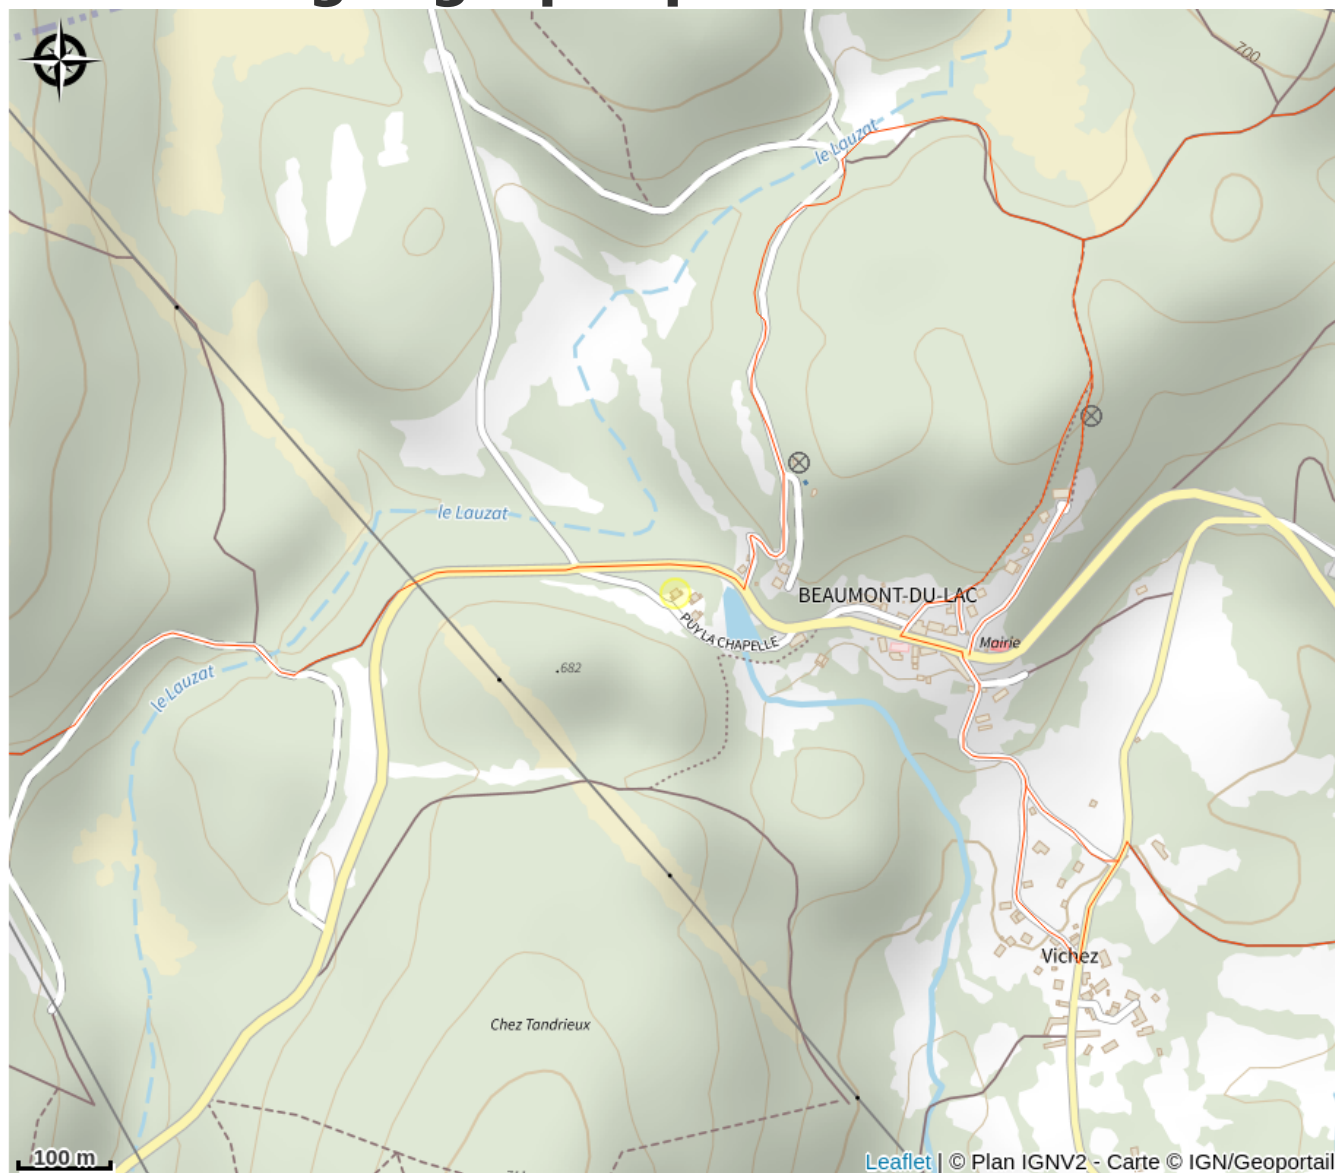

Le Bourg - gîte n°5

Lac de Vassivière

Crédit photo : Gîte "Le Bourg" à Beaumont Du Lac en Haute-Vienne (Limousin en Nouvelle Aquitaine)_4 (Gîtes de France® Haute-Vienne)

Infos pratiques

Categorie : Hébergement

Type d'usage : Hébergements
locatifs (meublés et chambres
d'hôtes)

Description

Beaumont du Lac est situé à 3 Km du Lac de Vassivière, à l'entrée du village six gîtes ont été construits sur une prairie. Ils disposent tous d'une terrasse individuelle couverte avec table et chaises de jardin. Un local commun abrite lave-linge, sèche-linge et nécessaire de repassage. Lit de bébé sur réservation. Pré clôturé avec eau à disposition des cavaliers, jusqu'à une dizaine de chevaux.

Rando Millevaches
NATURE EN LIMOUSIN

8 nov. 2024 • Le Bourg - gîte n°5 •

Situation géographique

Parc
naturel
régional
de Millevaches
en Limousin

Rando Millevaches
NATURE EN LIMOUSIN

8 nov. 2024 • Le Bourg - gîte n°5 •