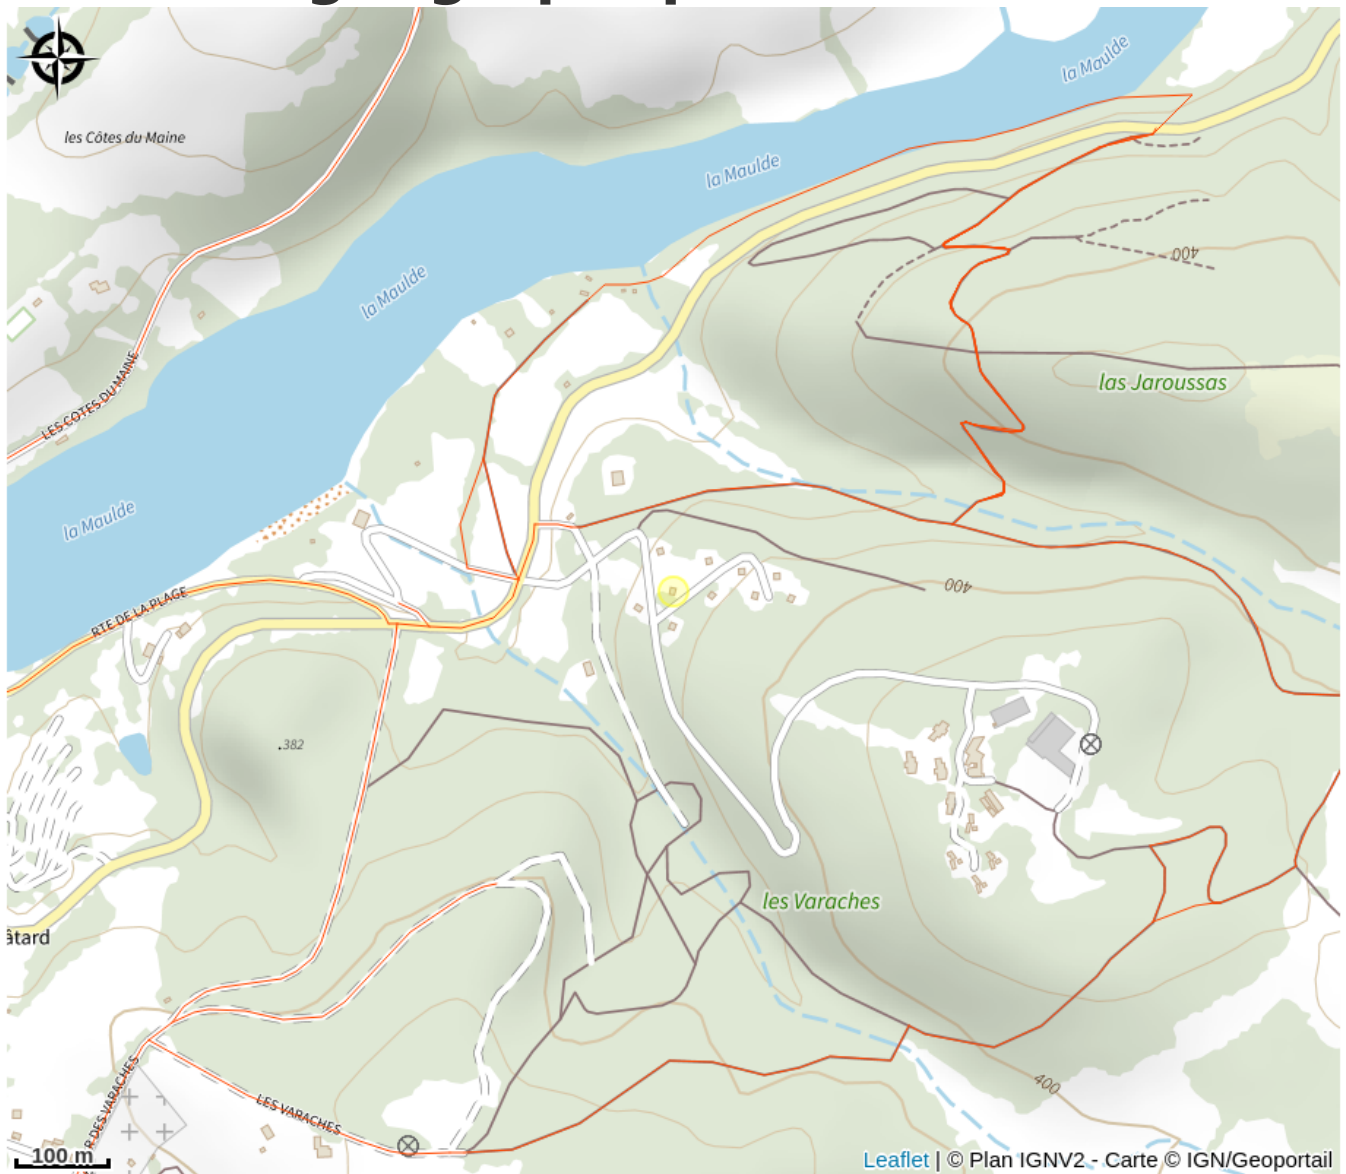

Le Lac - gîte n°5

Parc de Millevaches en Limousin

Crédit photo : Gîte "Le Lac" à Bujaleuf en Haute-Vienne (Limousin en Nouvelle Aquitaine)_5 (Gîtes de France® Haute-Vienne)

Infos pratiques

Categorie : Hébergement

Type d'usage : Hébergements
locatifs (meublés et chambres
d'hôtes)

Description

Près de Bujaleuf, village labellisé "station pêche", hameau de 10 gîtes indépendants situés sur une colline boisée qui domine le plan d'eau. Baignade et équipements de loisirs sur place.

Parc
naturel
régional
de Millevaches
en Limousin

Rando Millevaches
NATURE EN LIMOUSIN

29 avr. 2024 • Le Lac - gîte n°5 •

Situation géographique

Rando Millevaches
NATURE EN LIMOUSIN

29 avr. 2024 • Le Lac - gîte n°5 •

Toutes les infos pratiques

Contact

Le Lac

87460 BUJALEUF

Rando Millevaches
NATURE EN LIMOUSIN

29 avr. 2024 • Le Lac - gîte n°5 •