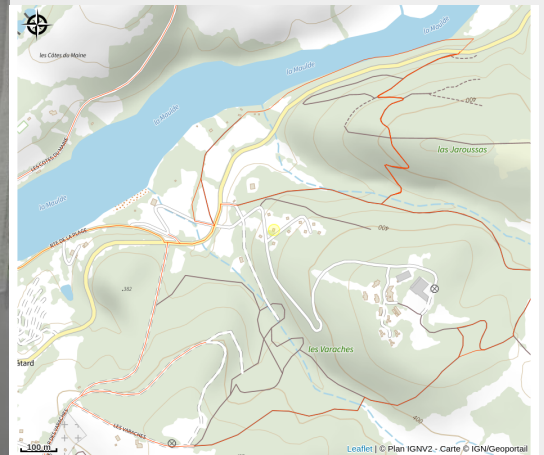

Le Lac - gîte n°5

Parc de Millevaches en Limousin

Crédit photo : Gîte "Le Lac" à Bujaleuf en Haute-Vienne (Limousin en Nouvelle Aquitaine)_5 (Gîtes de France® Haute-Vienne)

Infos pratiques

Categorie : Hébergement

Type d'usage : Hébergements
locatifs (meublés et chambres
d'hôtes)

Description

Près de Bujaleuf, village labellisé "station pêche", hameau de 10 gîtes indépendants situés sur une colline boisée qui domine le plan d'eau. Baignade et équipements de loisirs sur place.

Parc
naturel
régional
de Millevaches
en Limousin

Rando Millevaches
NATURE EN LIMOUSIN

29 avr. 2024 • Le Lac - gîte n°5 •

Situation géographique

Rando Millevaches
NATURE EN LIMOUSIN

29 avr. 2024 • Le Lac - gîte n°5 •

Toutes les infos pratiques

Contact

Le Lac

87460 BUJALEUF

Rando Millevaches
NATURE EN LIMOUSIN

29 avr. 2024 • Le Lac - gîte n°5 •