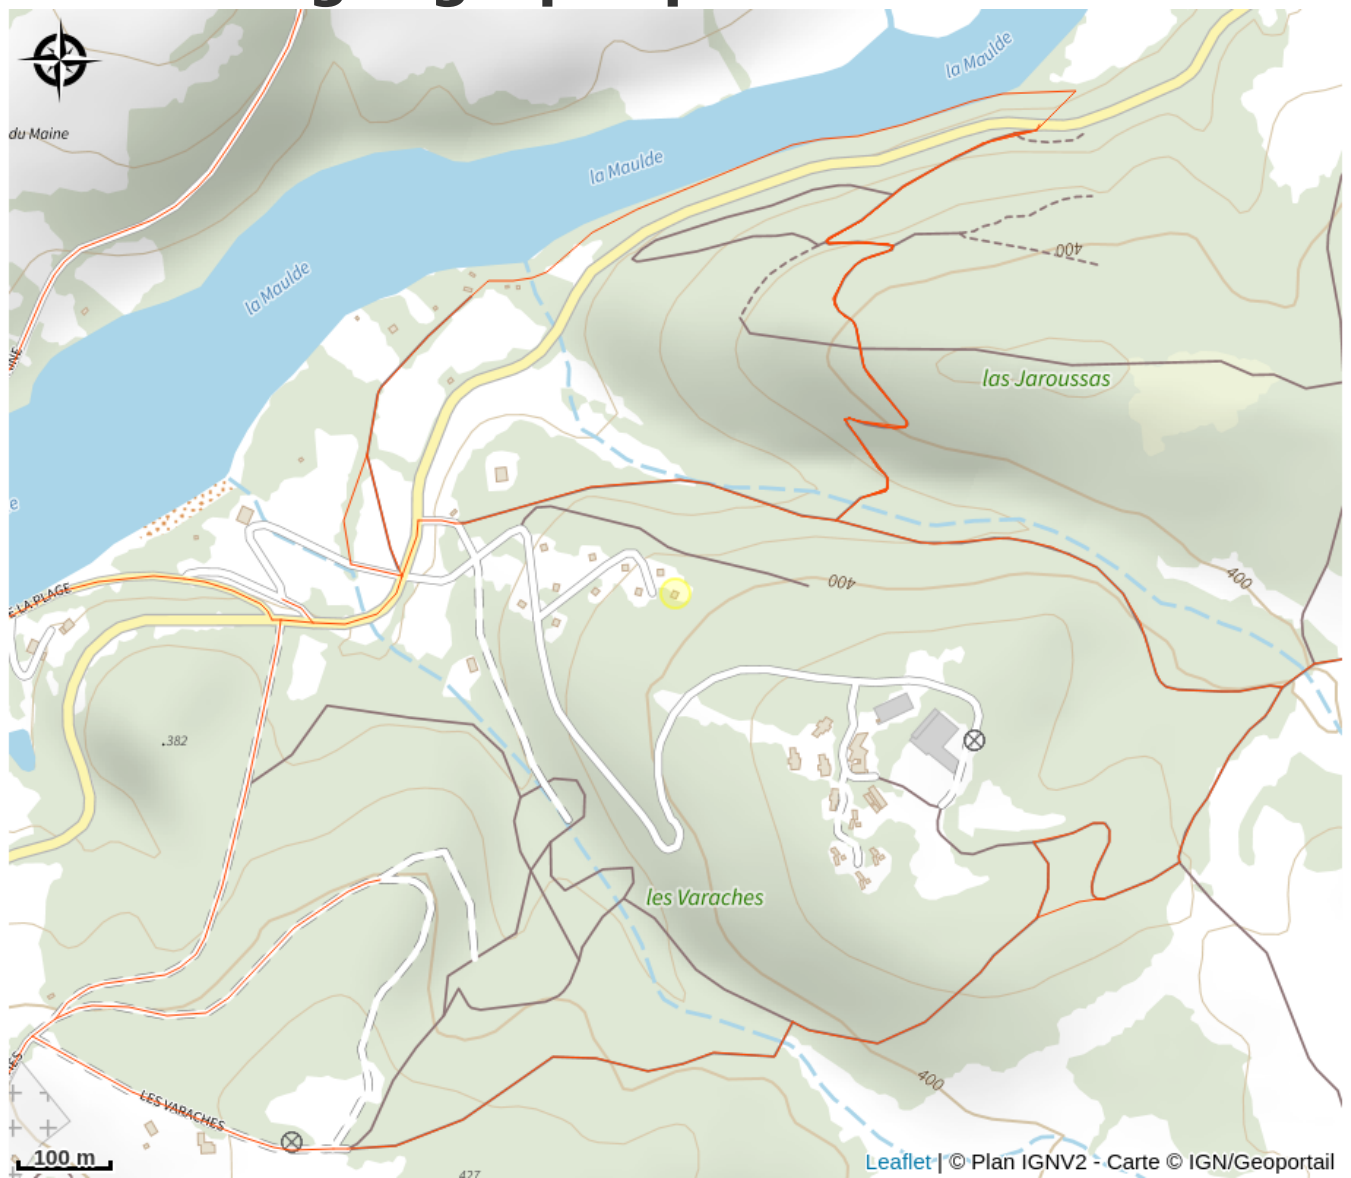

Le Lac - gîte n°1

Parc de Millevaches en Limousin

Crédit photo : Gîte "Le Lac" à Bujaleuf en Haute-Vienne (Limousin en Nouvelle Aquitaine)_16 (Gîtes de France® Haute-Vienne)

Infos pratiques

Categorie : Hébergement

Type d'usage : Hébergements
locatifs (meublés et chambres
d'hôtes)

Description

Près de Bujaleuf, village labellisé "station pêche", hameau de 10 gîtes indépendants situés sur une colline boisée qui domine le plan d'eau. Baignade et équipements de loisirs sur place.

Rando Millevaches
NATURE EN LIMOUSIN

29 avr. 2024 • Le Lac - gîte n°1 •

Situation géographique

Rando Millevaches
NATURE EN LIMOUSIN

29 avr. 2024 • Le Lac - gîte n°1 •

Toutes les infos pratiques

Contact

Le Lac

87460 BUJALEUF

Rando Millevaches
NATURE EN LIMOUSIN

29 avr. 2024 • Le Lac - gîte n°1 •