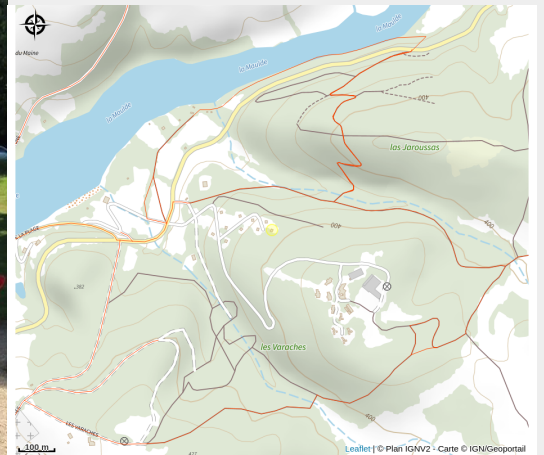

Le Lac - gîte n°1

Parc de Millevaches en Limousin

Crédit photo : Gîte "Le Lac" à Bujaleuf en Haute-Vienne (Limousin en Nouvelle Aquitaine)_16 (Gîtes de France® Haute-Vienne)

Infos pratiques

Categorie : Hébergement

Type d'usage : Hébergements
locatifs (meublés et chambres
d'hôtes)

Description

Près de Bujaleuf, village labellisé "station pêche", hameau de 10 gîtes indépendants situés sur une colline boisée qui domine le plan d'eau. Baignade et équipements de loisirs sur place.

Rando Millevaches
NATURE EN LIMOUSIN

29 avr. 2024 • Le Lac - gîte n°1 •

Situation géographique

Rando Millevaches
NATURE EN LIMOUSIN

29 avr. 2024 • Le Lac - gîte n°1 •

Toutes les infos pratiques

Contact

Le Lac

87460 BUJALEUF

Rando Millevaches
NATURE EN LIMOUSIN

29 avr. 2024 • Le Lac - gîte n°1 •