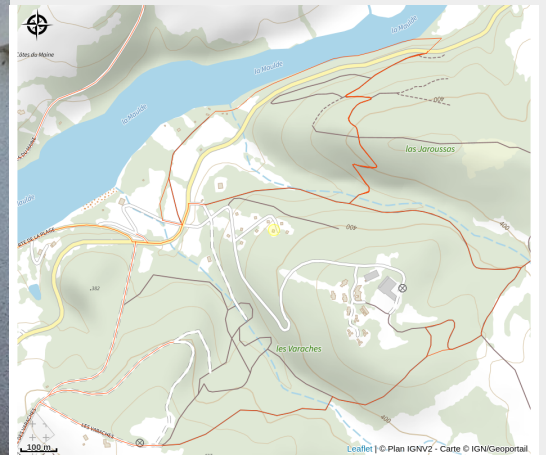

# Le Lac - gîte n°2

Parc de Millevaches en Limousin

Crédit photo : Gîte "Le Lac" à Bujaleuf en Haute-Vienne (Limousin en Nouvelle Aquitaine)\_2 (Gîtes de France® Haute-Vienne)

# Description

Près de Bujaleuf, village labellisé "station pêche", hameau de 10 gîtes indépendants situés sur une colline boisée qui domine le plan d'eau. Baignade et équipements de loisirs sur place.

*Rando Millevaches*  
NATURE EN LIMOUSIN

# Situation géographique

*Rando Millevaches*  
NATURE EN LIMOUSIN

28 avr. 2024 • Le Lac - gîte n°2 •

## Contact

Le Lac

87460 BUJALEUF

*Rando Millevaches*  
NATURE EN LIMOUSIN

28 avr. 2024 • Le Lac - gîte n°2 •