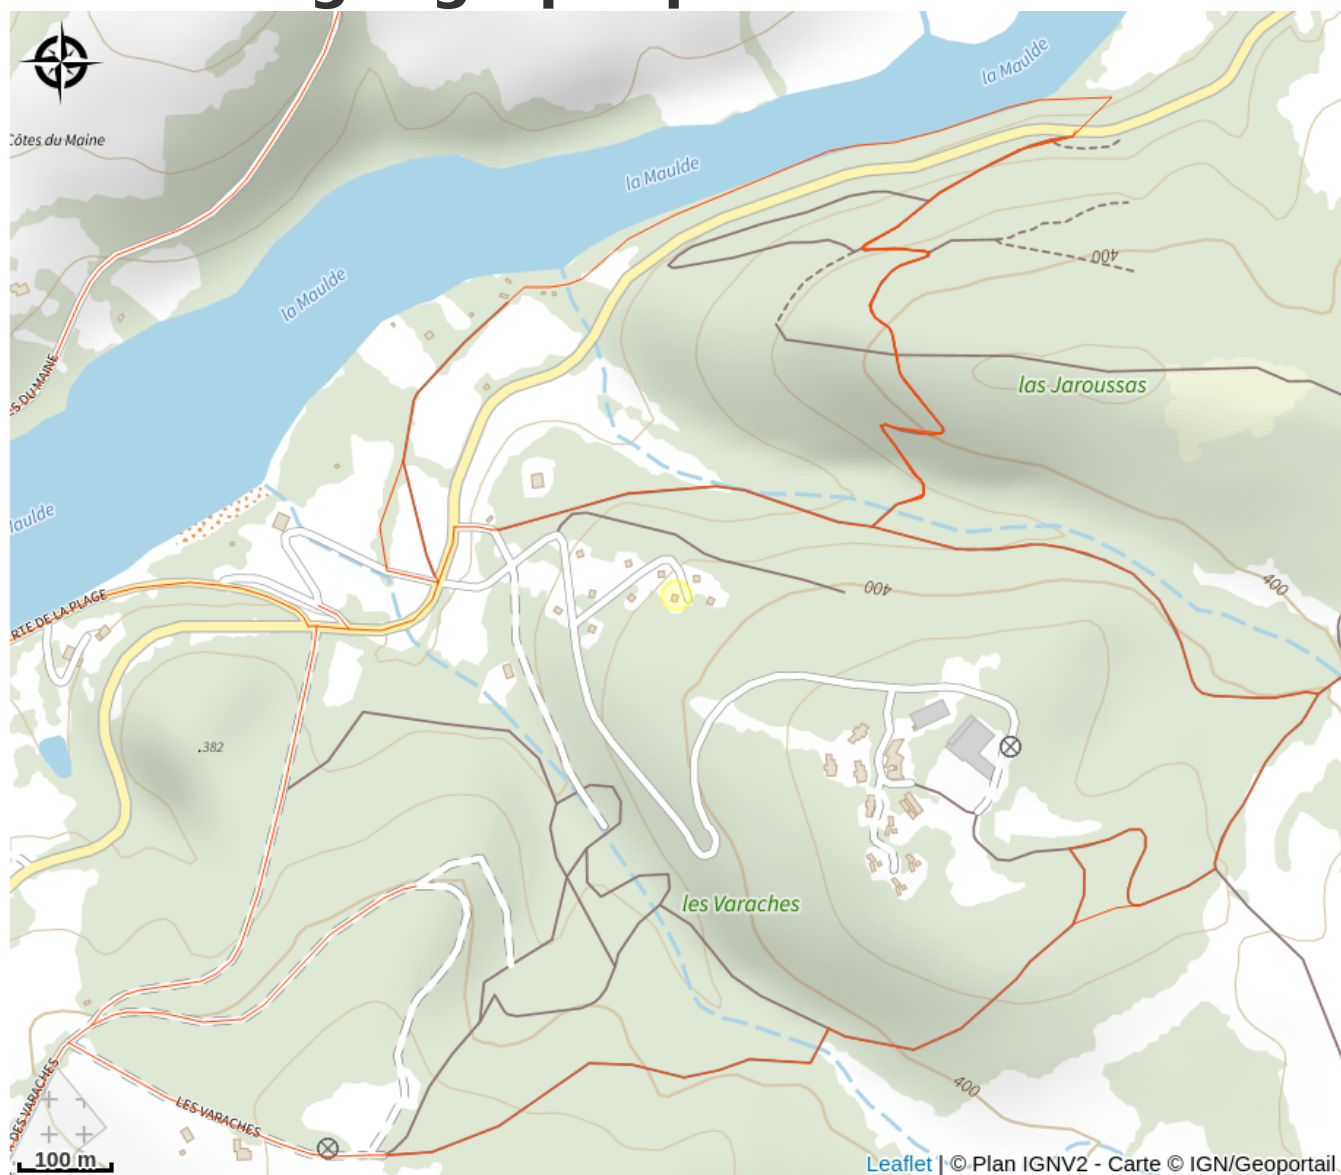

# Le Lac - gîte n°2

Parc de Millevaches en Limousin

Crédit photo : Gîte "Le Lac" à Bujaleuf en Haute-Vienne (Limousin en Nouvelle Aquitaine)\_2 (Gîtes de France® Haute-Vienne)

# Description

Près de Bujaleuf, village labellisé "station pêche", hameau de 10 gîtes indépendants situés sur une colline boisée qui domine le plan d'eau. Baignade et équipements de loisirs sur place.

*Rando Millevaches*  
NATURE EN LIMOUSIN

28 avr. 2024 • Le Lac - gîte n°2 •

# Situation géographique

*Rando Millevaches*  
NATURE EN LIMOUSIN

28 avr. 2024 • Le Lac - gîte n°2 •