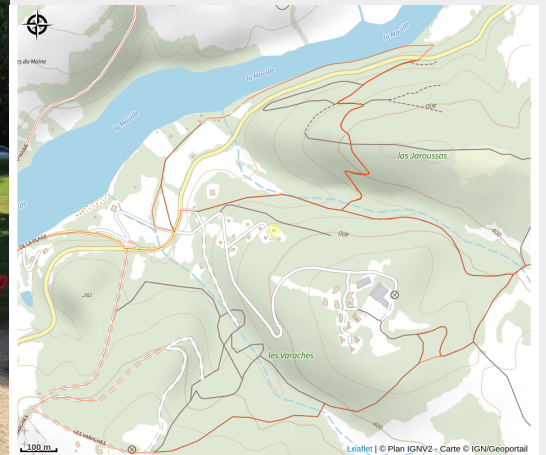

Le Lac - gîte n°10

Parc de Millevaches en Limousin

Crédit photo : Gîte "Le Lac" à Bujaleuf en Haute-Vienne (Limousin en Nouvelle Aquitaine)_18 (Gîtes de France® Haute-Vienne)

Infos pratiques

Categorie : Hébergement

Type d'usage : Hébergements
locatifs (meublés et chambres
d'hôtes)

Description

Près de Bujaleuf, village labellisé "station pêche", hameau de 10 gîtes indépendants situés sur une colline boisée qui domine le plan d'eau. Baignade et équipements de loisirs sur place.

Parc
naturel
régional
de Millevaches
en Limousin

Rando Millevaches
NATURE EN LIMOUSIN

28 avr. 2024 • Le Lac - gîte n°10 •

Situation géographique

Rando Millevaches
NATURE EN LIMOUSIN

28 avr. 2024 • Le Lac - gîte n°10 •

Toutes les infos pratiques

Contact

Le Lac

87460 BUJALEUF

Rando Millevaches
NATURE EN LIMOUSIN

28 avr. 2024 • Le Lac - gîte n°10 •