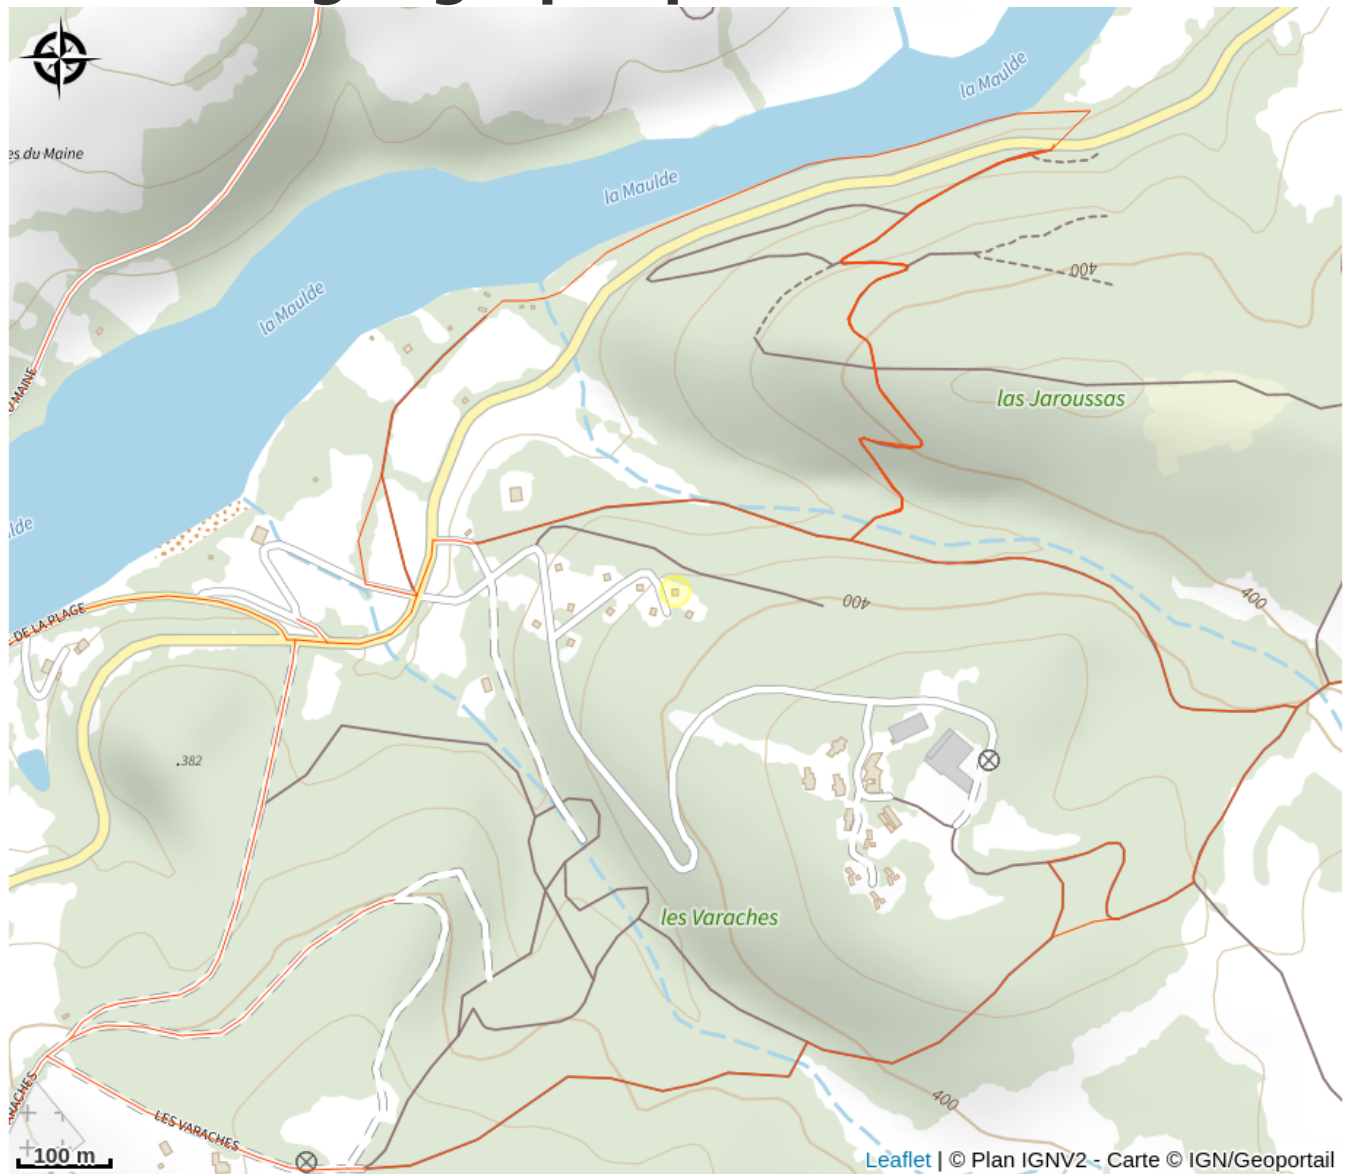

Le Lac - gîte n°10

Parc de Millevaches en Limousin

Crédit photo : Gîte "Le Lac" à Bujaleuf en Haute-Vienne (Limousin en Nouvelle Aquitaine)_18 (Gîtes de France® Haute-Vienne)

Infos pratiques

Categorie : Hébergement

Type d'usage : Hébergements
locatifs (meublés et chambres
d'hôtes)

Description

Près de Bujaleuf, village labellisé "station pêche", hameau de 10 gîtes indépendants situés sur une colline boisée qui domine le plan d'eau. Baignade et équipements de loisirs sur place.

Parc
naturel
régional
de Millevaches
en Limousin

Rando Millevaches
NATURE EN LIMOUSIN

28 avr. 2024 • Le Lac - gîte n°10 •

Situation géographique

Rando Millevaches
NATURE EN LIMOUSIN

28 avr. 2024 • Le Lac - gîte n°10 •

Toutes les infos pratiques

Contact

Le Lac

87460 BUJALEUF

Rando Millevaches
NATURE EN LIMOUSIN

28 avr. 2024 • Le Lac - gîte n°10 •