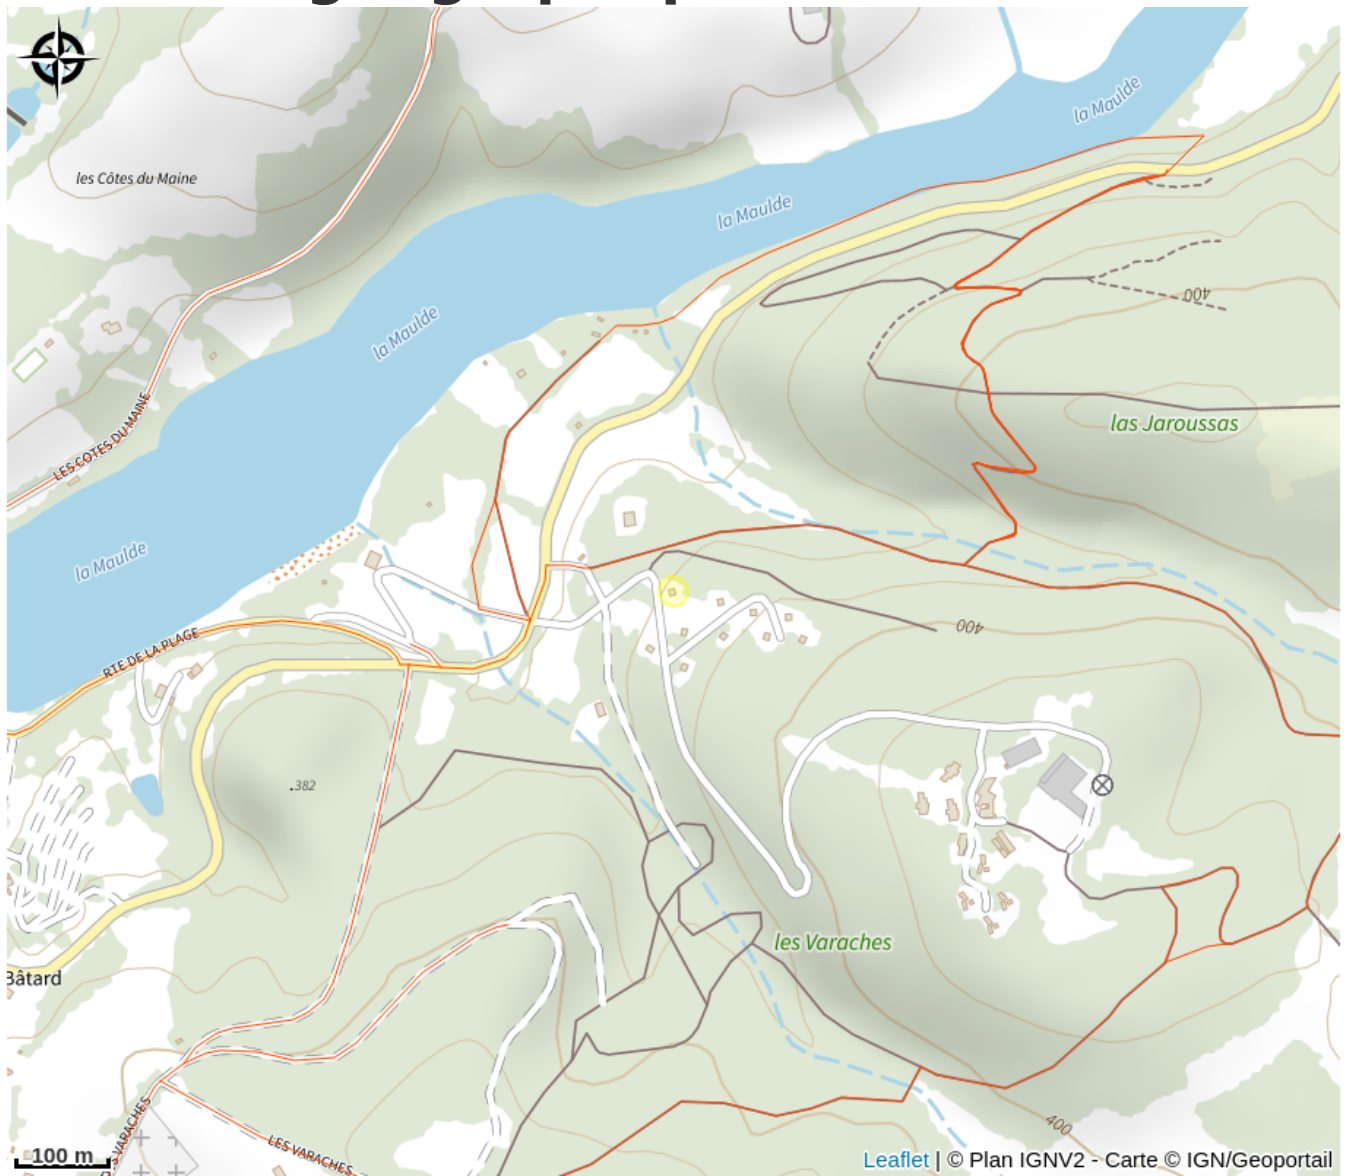

# Le Lac - gîte n°7

Parc de Millevaches en Limousin

Crédit photo : Gîte "Le Lac" à Bujaleuf en Haute-Vienne (Limousin en Nouvelle Aquitaine)\_13 (Gîtes de France® Haute-Vienne)

# Description

Près de Bujaleuf, village labellisé "station pêche", hameau de 10 gîtes indépendants situés sur une colline boisée qui domine le plan d'eau. Baignade et équipements de loisirs sur place.

Parc  
naturel  
régional  
de Millevaches  
en Limousin

*Rando Millevaches*  
NATURE EN LIMOUSIN

7 mai 2024 • Le Lac - gîte n°7 •

# Situation géographique

*Rando Millevaches*  
NATURE EN LIMOUSIN

7 mai 2024 • Le Lac - gîte n°7 •