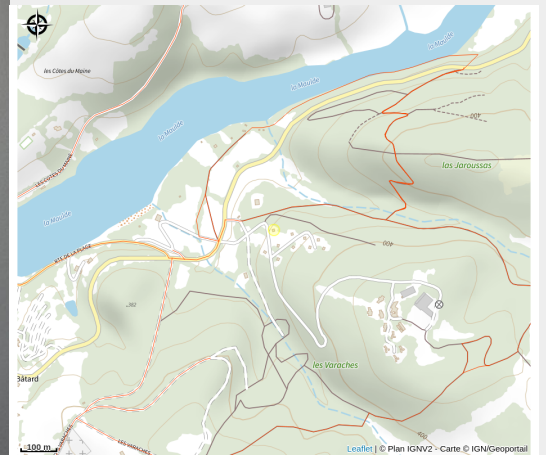

Le Lac - gîte n°7

Parc de Millevaches en Limousin

Crédit photo : Gîte "Le Lac" à Bujaleuf en Haute-Vienne (Limousin en Nouvelle Aquitaine)_13 (Gîtes de France® Haute-Vienne)

Infos pratiques

Categorie : Hébergement

Type d'usage : Hébergements
locatifs (meublés et chambres
d'hôtes)