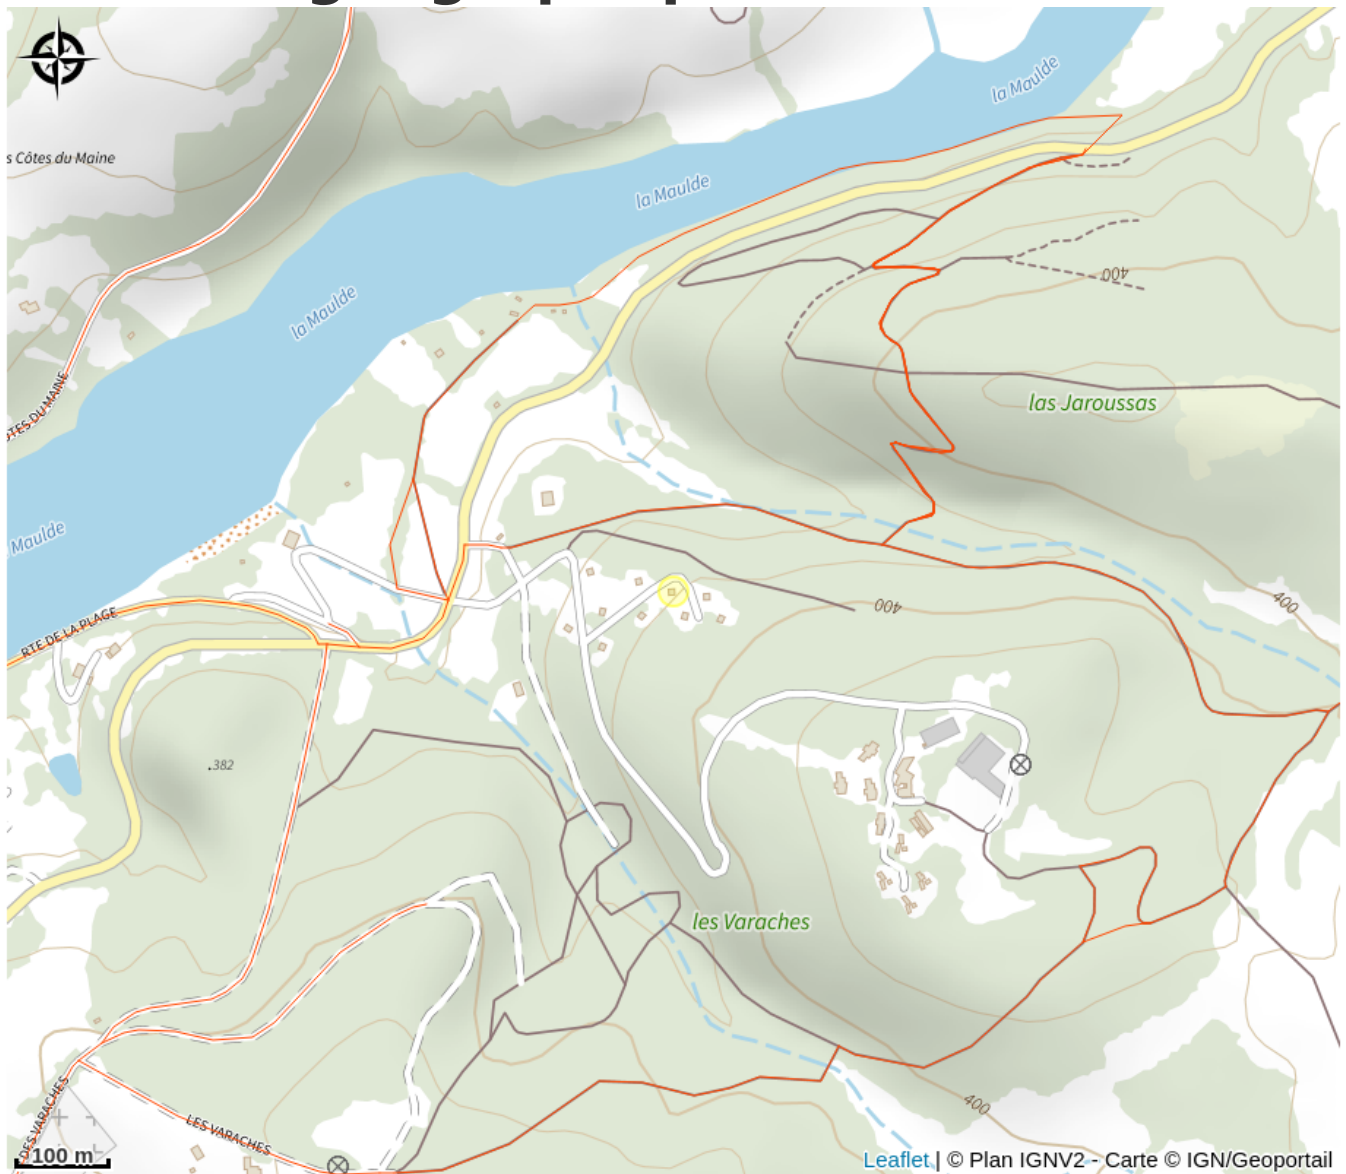

Infos pratiques

Categorie : Hébergement

Type d'usage : Hébergements
locatifs (meublés et chambres
d'hôtes)

Description

Près de Bujaleuf, village labellisé "station pêche", hameau de 10 gîtes indépendants situés sur une colline boisée qui domine le plan d'eau. Baignade et équipements de loisirs sur place.

Parc
naturel
régional
de Millevaches
en Limousin

Rando Millevaches
NATURE EN LIMOUSIN

29 avr. 2024 • Le Lac - gîte n°9 •

Situation géographique

Rando Millevaches
NATURE EN LIMOUSIN

29 avr. 2024 • Le Lac - gîte n°9 •

Toutes les infos pratiques

Contact

Le Lac

87460 BUJALEUF

Rando Millevaches
NATURE EN LIMOUSIN

29 avr. 2024 • Le Lac - gîte n°9 •