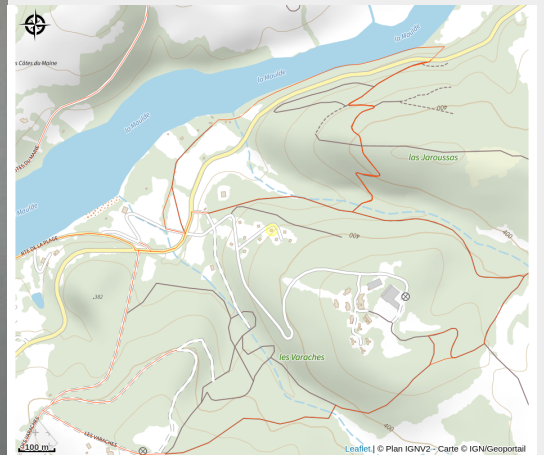

Le Lac - gîte n°9

Parc de Millevaches en Limousin

Crédit photo : Gîte "Le Lac" à Bujaleuf en Haute-Vienne (Limousin en Nouvelle Aquitaine)_13 (Gîtes de France® Haute-Vienne)

Infos pratiques

Categorie : Hébergement

Type d'usage : Hébergements
locatifs (meublés et chambres
d'hôtes)