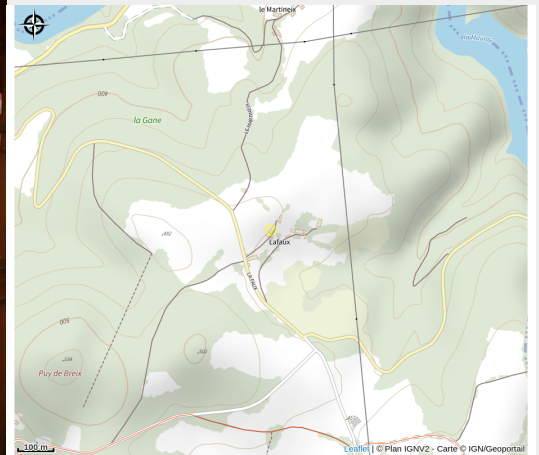

# Lafaux

Parc de Millevaches en Limousin

Crédit photo : Gîte de Lafaux à Bujaleuf en Haute-Vienne (Limousin en Nouvelle Aquitaine)\_14 (Gîtes de France® Haute-Vienne)

# Description

Lafaux est un petit hameau situé à flanc de colline avec vue dominante sur la campagne. La maison ouvre sur une pelouse entièrement close avec un espace terrasse et un portique.

*Rando Millevaches*  
NATURE EN LIMOUSIN

# Situation géographique

*Rando Millevaches*  
NATURE EN LIMOUSIN

27 juil. 2024 • Lafaux •