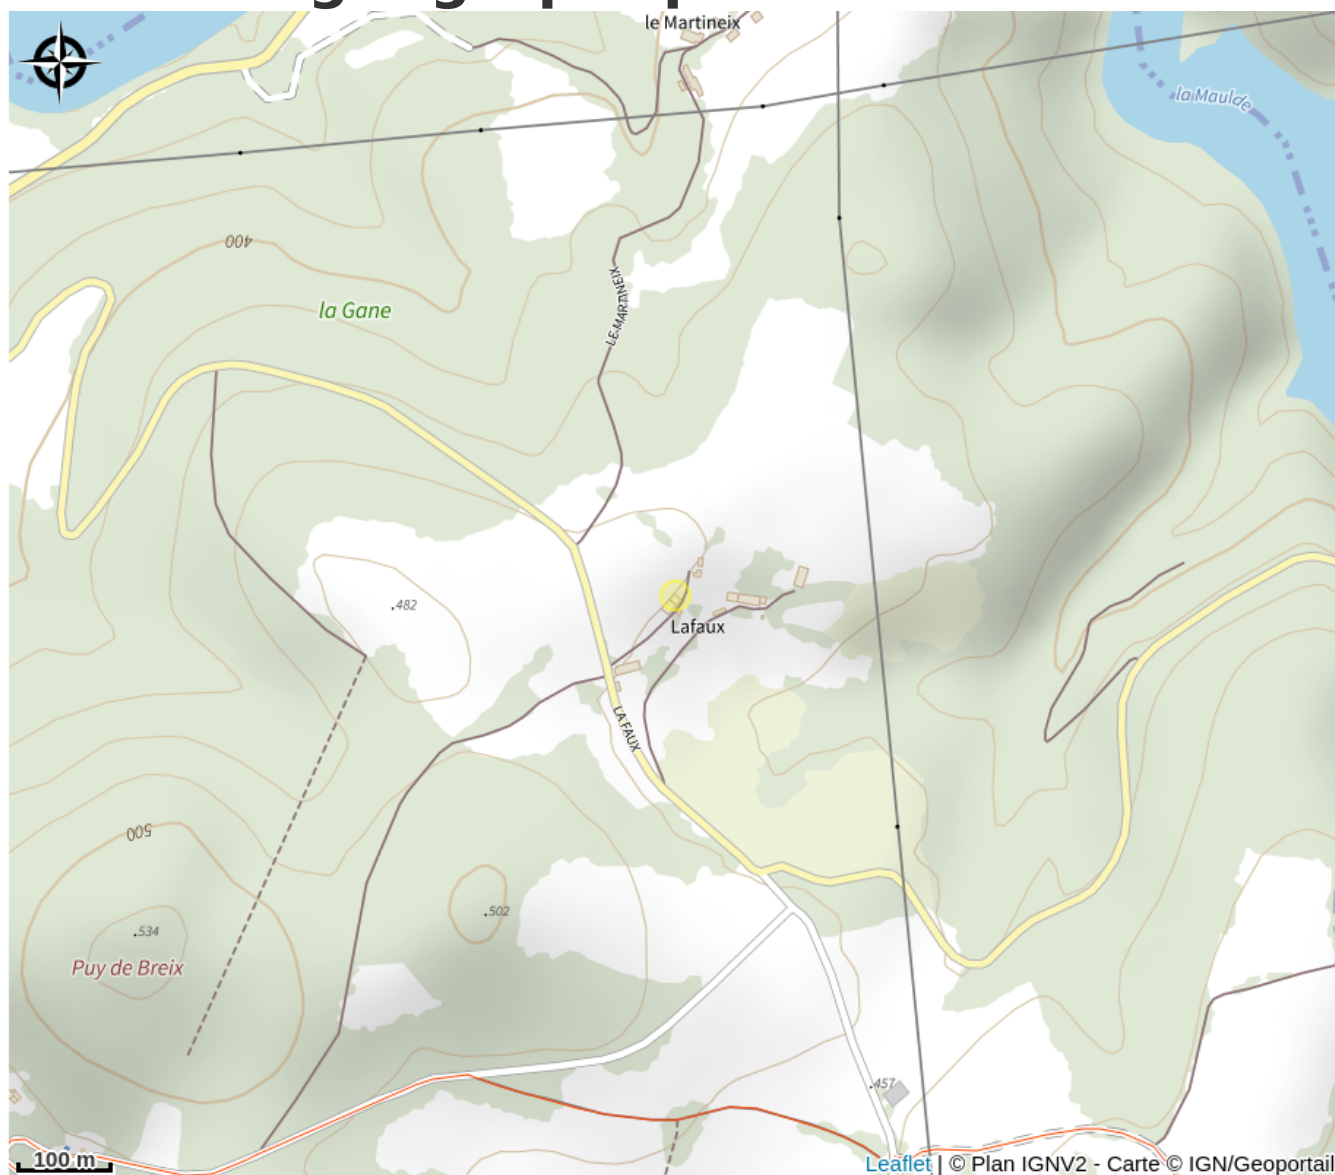

# Description

Lafaux est un petit hameau situé à flanc de colline avec vue dominante sur la campagne. La maison ouvre sur une pelouse entièrement close avec un espace terrasse et un portique.

*Rando Millevaches*  
NATURE EN LIMOUSIN

# Situation géographique

*Rando Millevaches*  
NATURE EN LIMOUSIN

27 juil. 2024 • Lafaux •