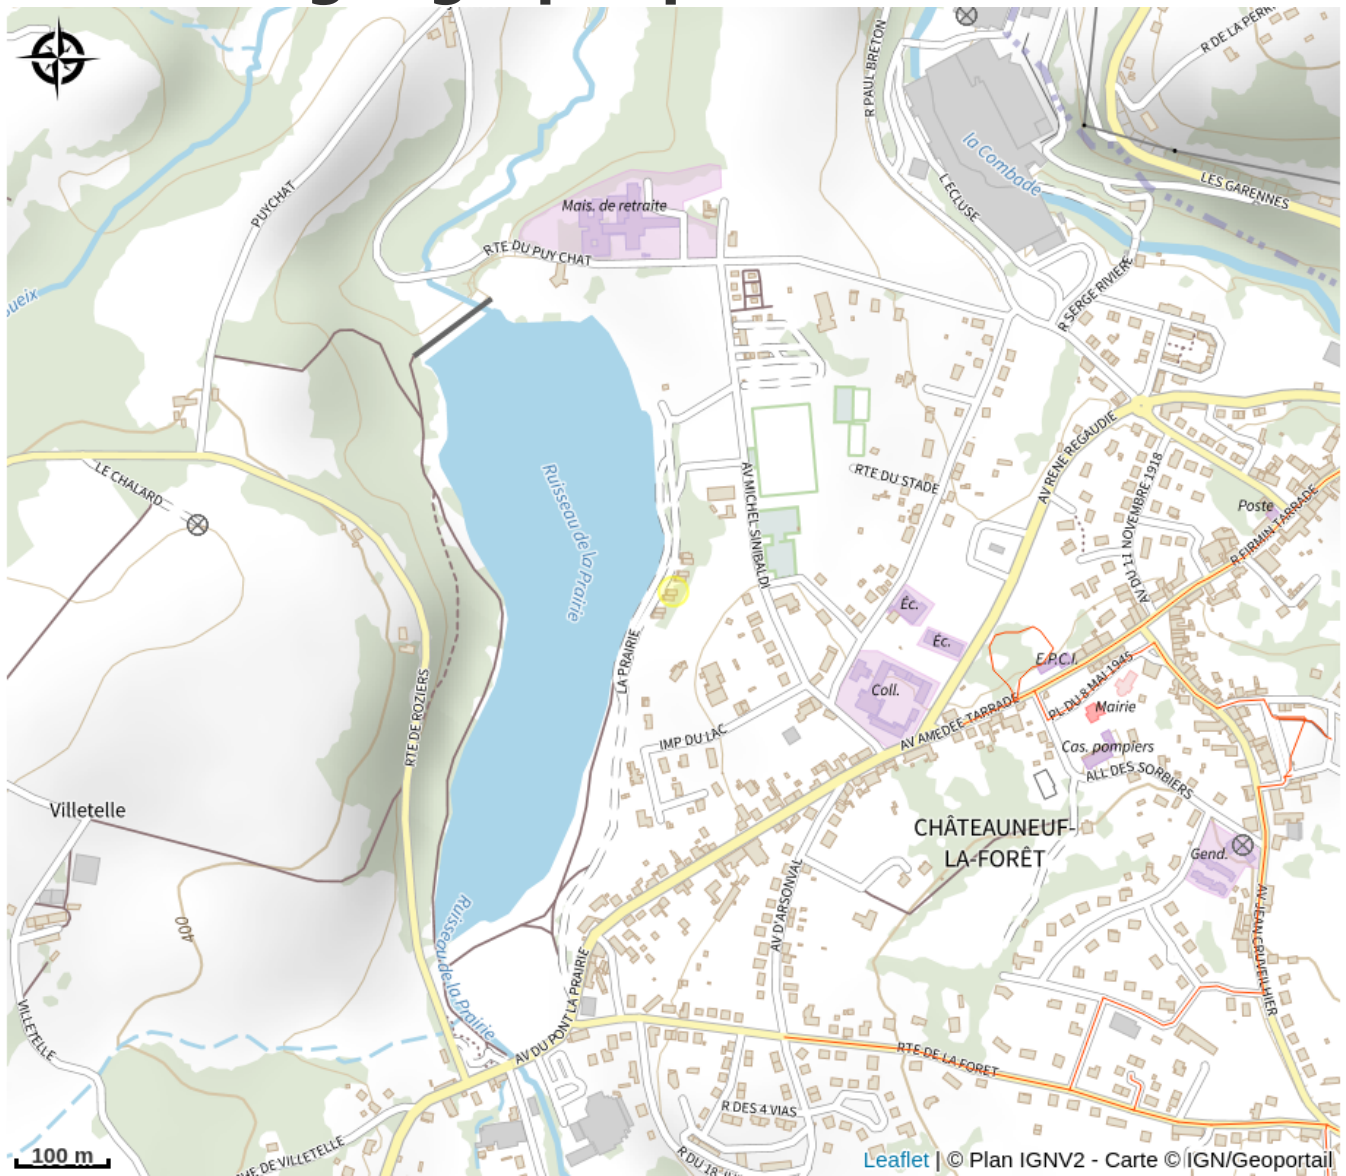

Le hameau du Lac - gîte n°5

Vallée de la Vienne - lac de Vassivière

Crédit photo : Gîte "Le Lac" à Châteauneuf La Forêt en Haute-Vienne (Limousin en Nouvelle Aquitaine)_2 (Gîtes de France® Haute-Vienne)

Infos pratiques

Categorie : Hébergement

Type d'usage : Hébergements
locatifs (meublés et chambres
d'hôtes)

Description

Hameau de 8 gîtes aménagés en terrasse au bord d'un plan d'eau de 12 Ha avec baignade, pêche, jeux, possibilité tennis, cinéma et médiathèque. Base FFC/VTT avec 400 kms de sentiers balisés en forêt. Le bourg, tout proche, est situé au pied d'un massif forestier de 2 500 Ha propice à la randonnée.

Parc
naturel
régional
de Millevaches
en Limousin

Rando Millevaches
NATURE EN LIMOUSIN

27 juil. 2024 • Le hameau du Lac - gîte n°5 •

Situation géographique

Rando Millevaches
NATURE EN LIMOUSIN

27 juil. 2024 • Le hameau du Lac - gîte n°5 •

Toutes les infos pratiques

Contact

Le Lac

87130 CHATEAUNEUF-LA-FORET

Parc
naturel
régional
de Millevaches
en Limousin

Rando Millevaches
NATURE EN LIMOUSIN

27 juil. 2024 • Le hameau du Lac - gîte n°5 •