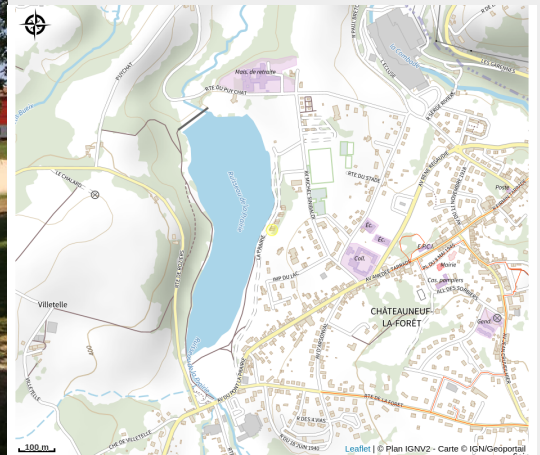

Le hameau du Lac - gîte n°8

Vallée de la Vienne - lac de Vassivière

Crédit photo : Gîte "Le Lac" à Châteauneuf La Forêt en Haute-Vienne (Limousin en Nouvelle Aquitaine)_2 (Gîtes de France® Haute-Vienne)

Infos pratiques

Categorie : Hébergement

Type d'usage : Hébergements
locatifs (meublés et chambres
d'hôtes)