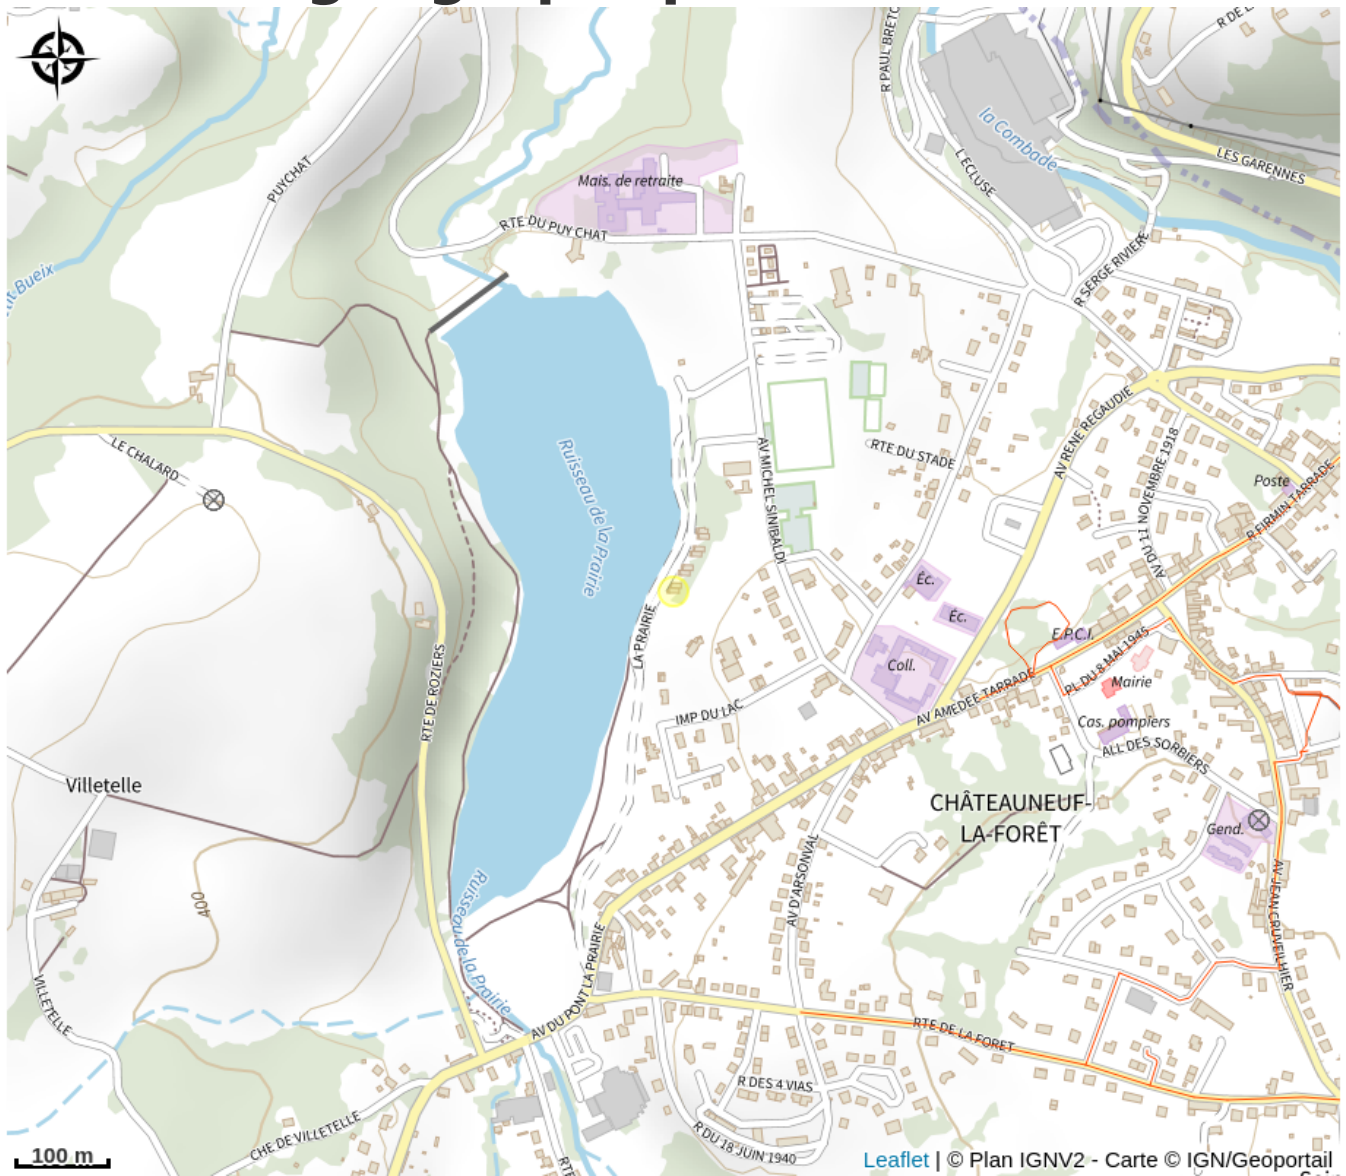

# Le hameau du Lac - gîte n°8

Vallée de la Vienne - lac de Vassivière

Crédit photo : Gîte "Le Lac" à Châteauneuf La Forêt en Haute-Vienne (Limousin en Nouvelle Aquitaine)\_2 (Gîtes de France® Haute-Vienne)

# Description

Hameau de 8 gîtes aménagés en terrasse au bord d'un plan d'eau de 12 Ha avec baignade, pêche, jeux, possibilité tennis, cinéma et médiathèque. Base FFC/VTT avec 400 kms de sentiers balisés en forêt. Le bourg, tout proche, est situé au pied d'un massif forestier de 2 500 Ha propice à la randonnée.

*Rando Millevaches*  
NATURE EN LIMOUSIN

8 nov. 2024 • Le hameau du Lac - gîte n°8 •

# Situation géographique

Rando Millevaches  
NATURE EN LIMOUSIN

8 nov. 2024 • Le hameau du Lac - gîte n°8 •