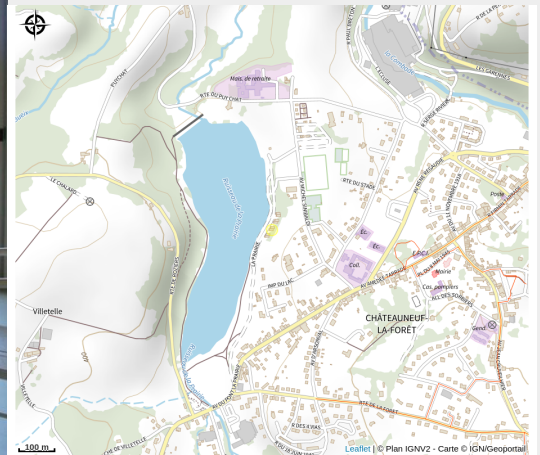

Le hameau du Lac - gîte n°6

Vallée de la Vienne - lac de Vassivière

Crédit photo : Gîte "Le Lac" à Châteauneuf La Forêt en Haute-Vienne (Limousin en Nouvelle Aquitaine)_5 (Gîtes de France® Haute-Vienne)

Infos pratiques

Categorie : Hébergement

Type d'usage : Hébergements
locatifs (meublés et chambres
d'hôtes)