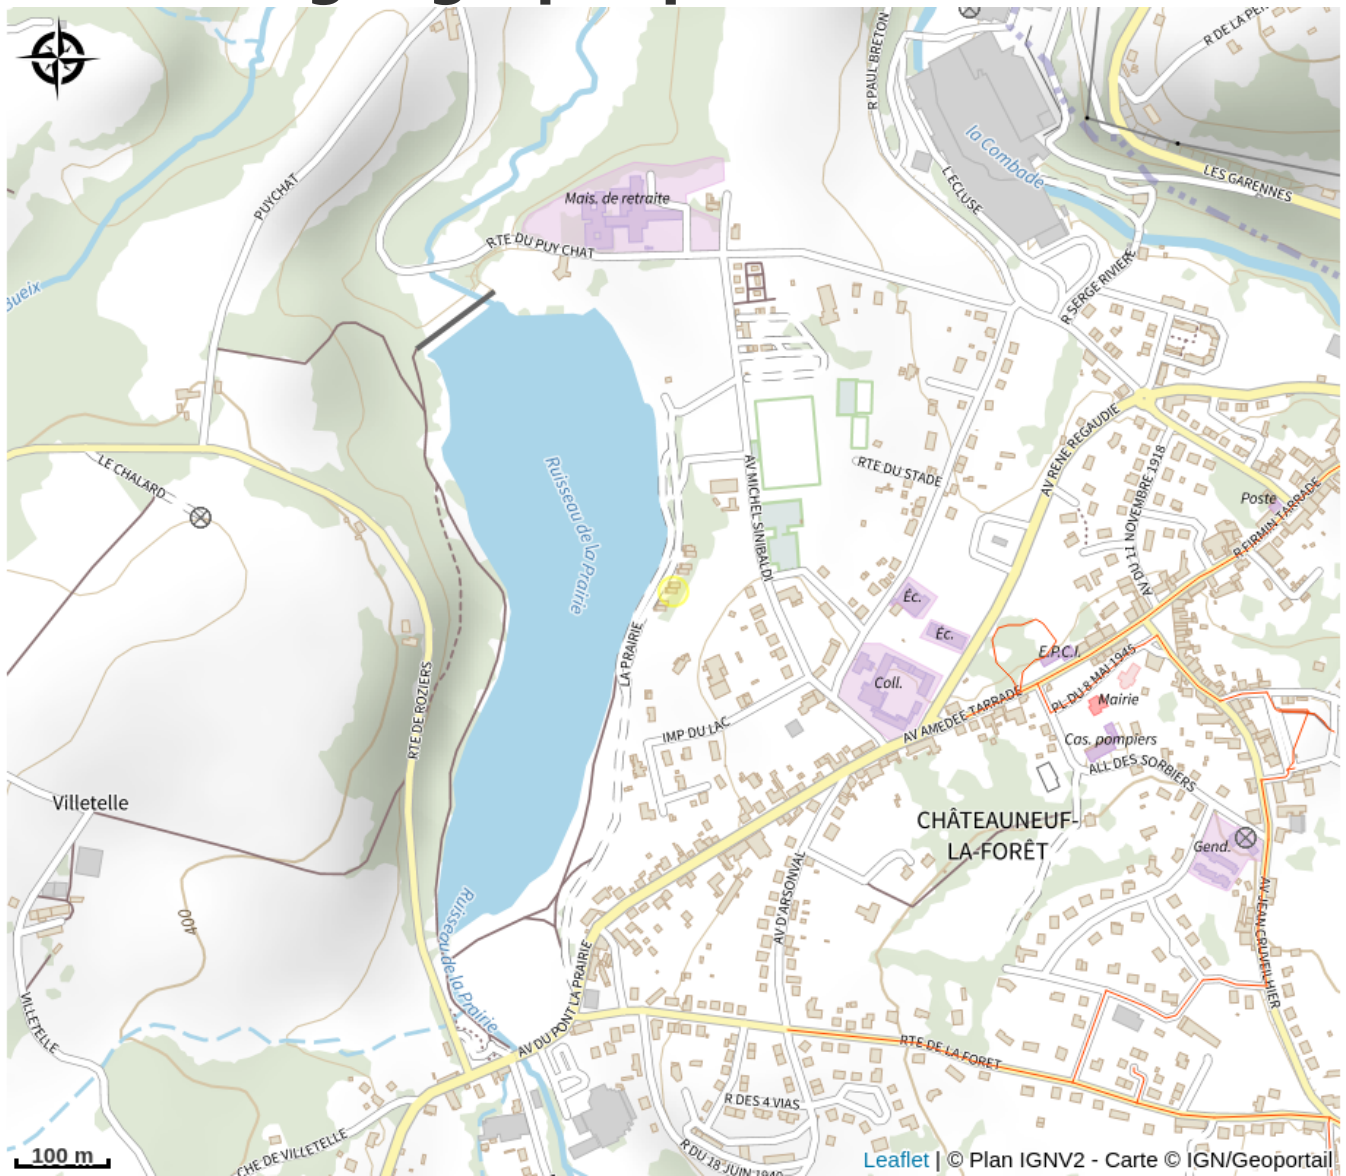

UNION EUROPEENNE
Fonds Européen Agricole pour
le Développement rural.
L'Europe investit dans les
zones rurales.

Le hameau du Lac - gîte n°6

Vallée de la Vienne - lac de Vassivière

Crédit photo : Gîte "Le Lac" à Châteauneuf La Forêt en Haute-Vienne (Limousin en Nouvelle Aquitaine)_5 (Gîtes de France® Haute-Vienne)

Infos pratiques

Categorie : Hébergement

Type d'usage : Hébergements
locatifs (meublés et chambres
d'hôtes)

Description

Hameau de 8 gîtes aménagés en terrasse au bord d'un plan d'eau de 12 Ha avec baignade, pêche, jeux, possibilité tennis, cinéma et médiathèque. Base FFC/VTT avec 400 kms de sentiers balisés en forêt. Le bourg, tout proche, est situé au pied d'un massif forestier de 2 500 Ha propice à la randonnée.

Parc
naturel
régional
de Millevaches
en Limousin

Rando Millevaches
NATURE EN LIMOUSIN

14 déc. 2024 • Le hameau du Lac - gîte n°6 •

Situation géographique

Rando Millevaches
NATURE EN LIMOUSIN

14 déc. 2024 • Le hameau du Lac - gîte n°6 •

Toutes les infos pratiques

Contact

Le Lac

87130 CHATEAUNEUF-LA-FORET

Rando Millevaches
NATURE EN LIMOUSIN

14 déc. 2024 • Le hameau du Lac - gîte n°6 •