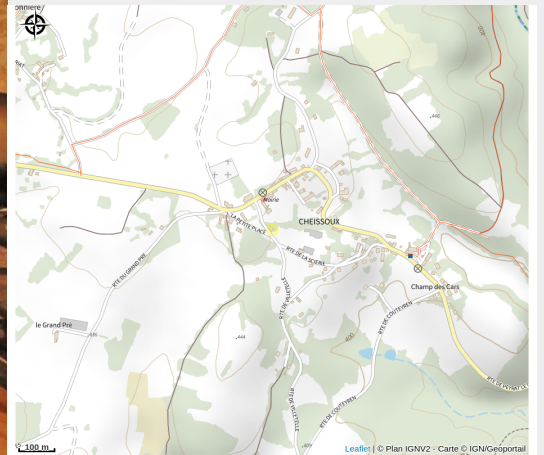

Le Bourg

Parc de Millevaches en Limousin

Crédit photo : Gîte "Le bourg" à Cheissoux en Haute-Vienne (Limousin)- séjour salon_13 (Gîtes de France® Haute-Vienne)

Infos pratiques

Categorie : Hébergement

Type d'usage : Hébergements
locatifs (meublés et chambres
d'hôtes)