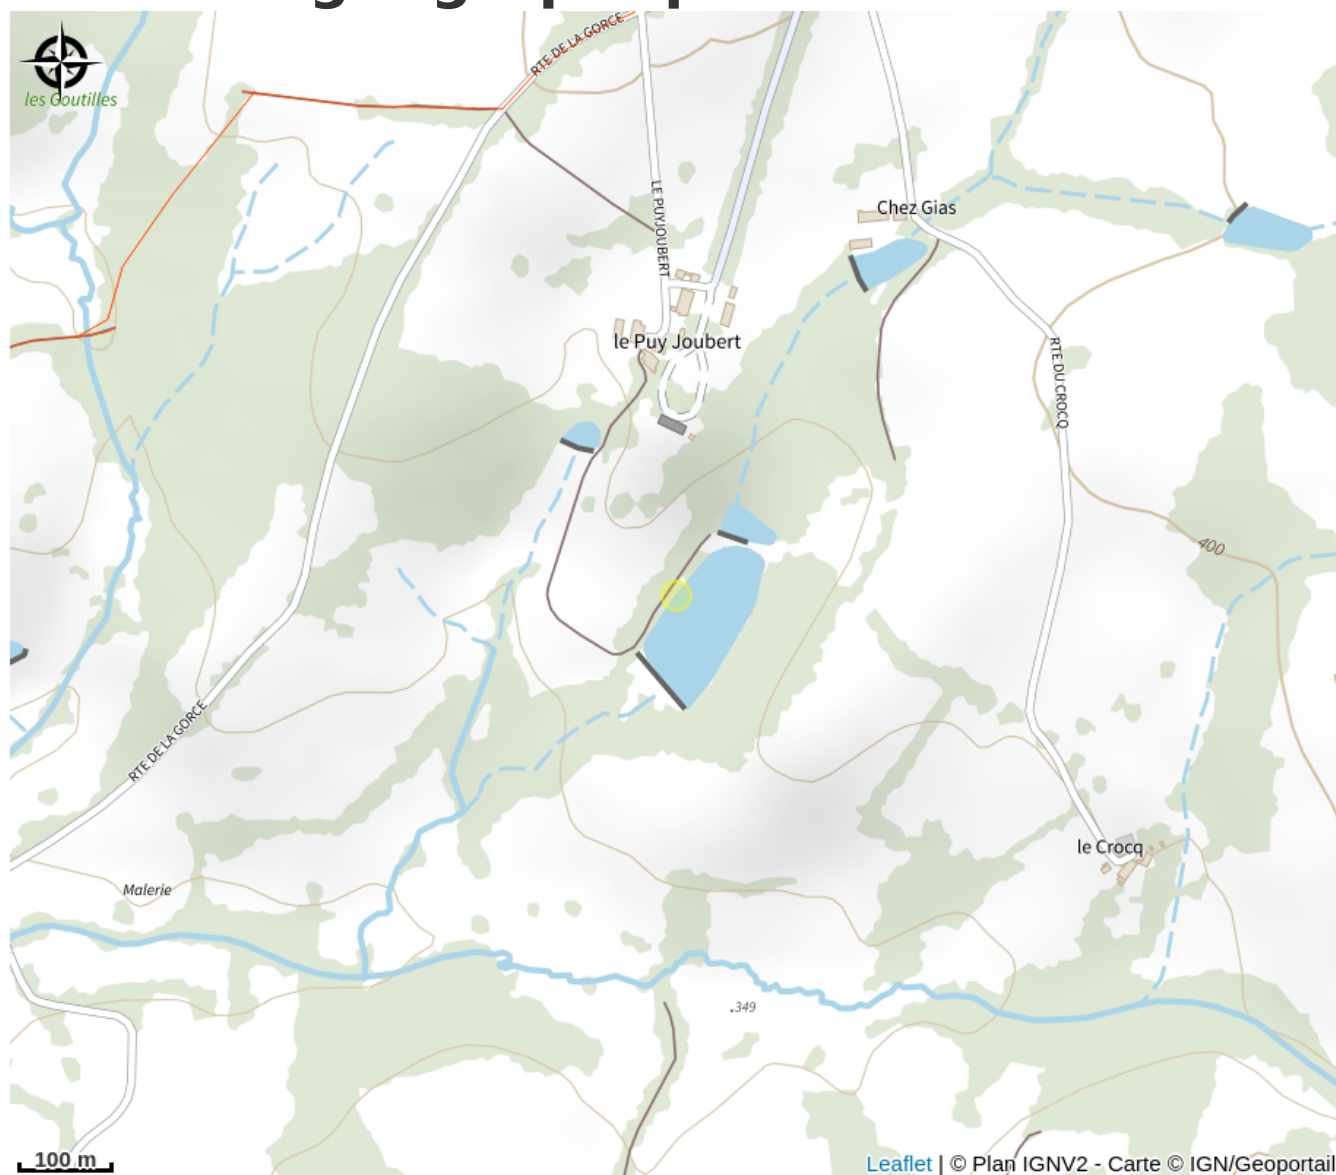

Infos pratiques

Categorie : Hébergement

Type d'usage : Hébergements
locatifs (meublés et chambres
d'hôtes)

Description

C'est un chemin de terre, qui à travers les prés du domaine, descend jusqu'à un bel étang de 1 ha. Sur pilotis, la cabane en bois ouvre sur une terrasse d'où l'oeil embrasse une nature sauvage dont les rois se nomment : chevreuils, cormorans, carpes...

Rando Millevaches
NATURE EN LIMOUSIN

16 juin 2024 • La cabane au bord de l'eau •

Situation géographique

Parc
naturel
régional
de Millevaches
en Limousin

Rando Millevaches

NATURE EN LIMOUSIN

16 juin 2024 • La cabane au bord de l'eau •

Toutes les infos pratiques

Contact

L'étang de Puy Jobert
Puy Jobert
87400 LA GENEYTOUSE

Rando Millevaches
NATURE EN LIMOUSIN

16 juin 2024 • La cabane au bord de l'eau •