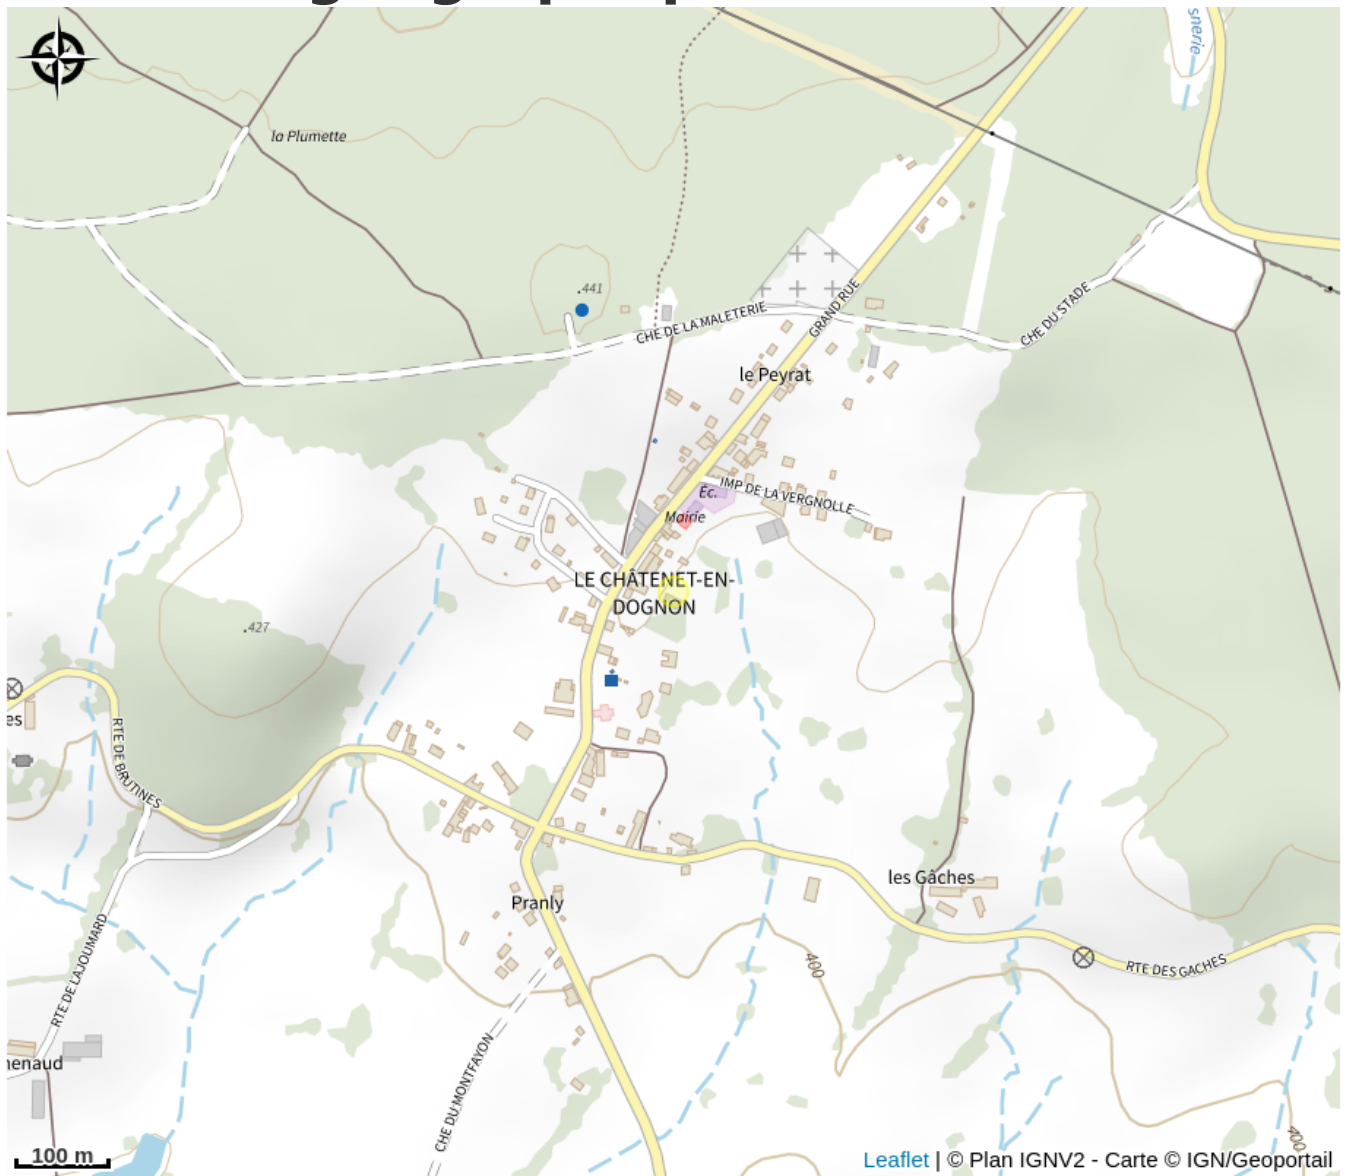

# Le Bourg

Vallée de la Vienne – lac de Vassivière

Crédit photo : gîte du "Chatenet" au Chatenet en Dognon en Haute-Vienne (Limousin)\_9 (Gîtes de France® Haute-Vienne)

# Description

La maison est une des plus anciennes de ce petit village tranquille. Complètement indépendante, elle ouvre sur un enclos fleuri de 150 m<sup>2</sup>.

*Rando Millevaches*  
NATURE EN LIMOUSIN

# Situation géographique

*Rando Millevaches*  
NATURE EN LIMOUSIN

27 juil. 2024 • Le Bourg •