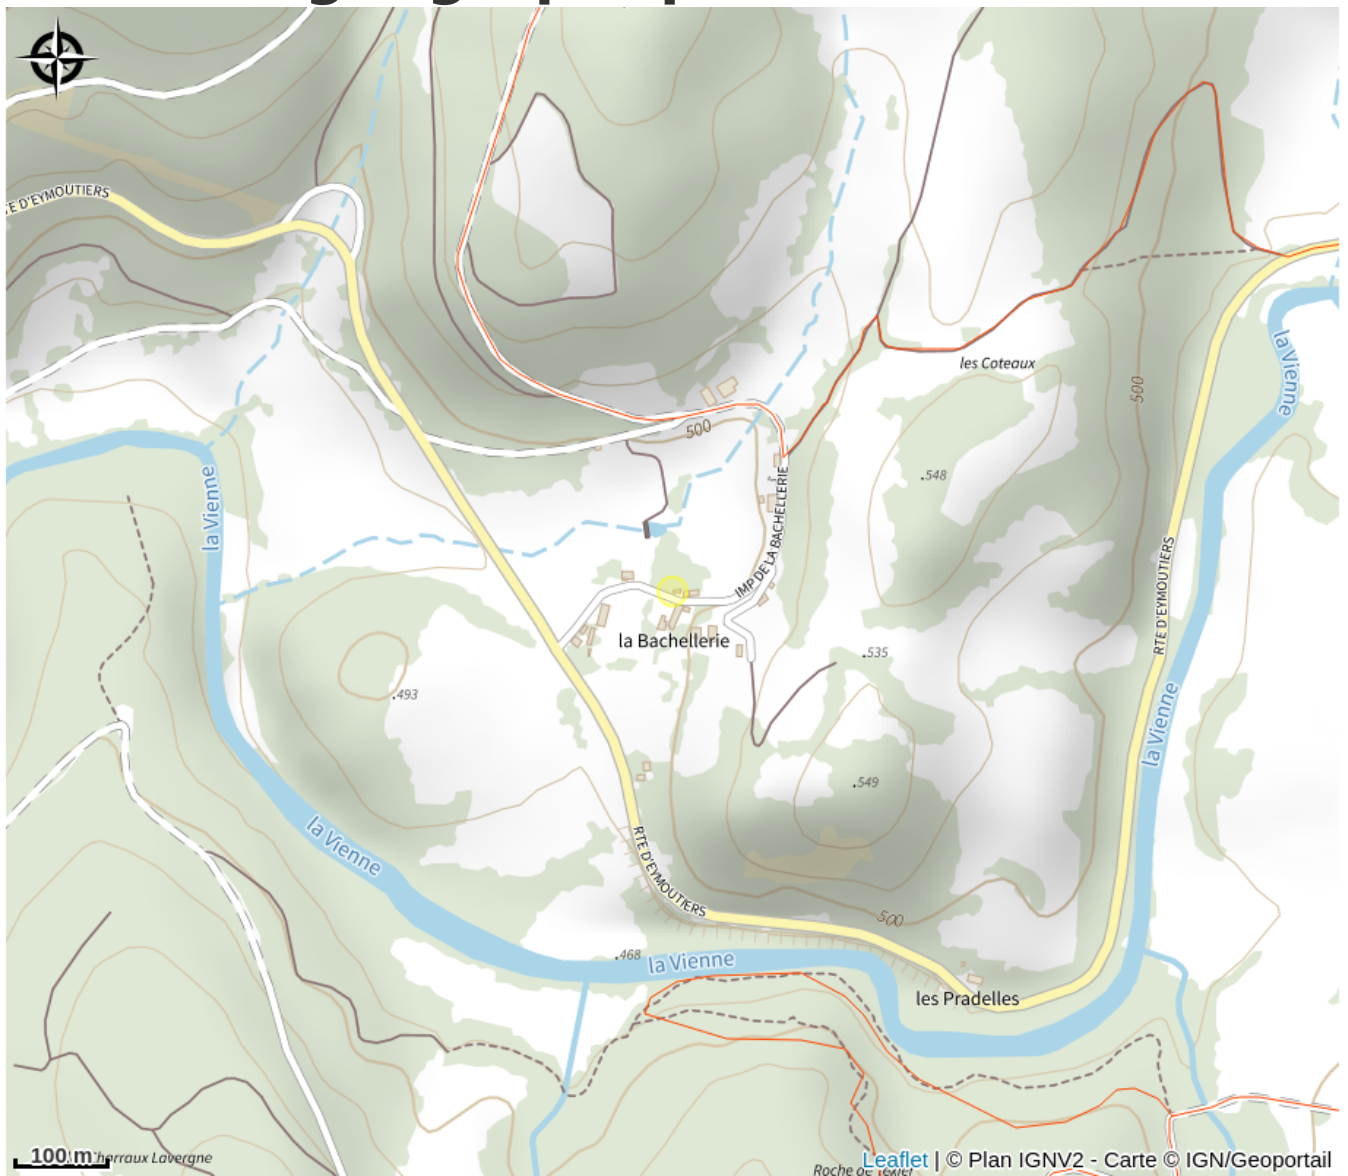

La Bachellerie

Lac de Vassivière

Crédit photo : Gîte "La Bachellerie" à Nedde en Haute-Vienne (Limousin en Nouvelle Aquitaine)_6 (Gîtes de France® Haute-Vienne)

Infos pratiques

Categorie : Hébergement

Type d'usage : Hébergements
locatifs (meublés et chambres
d'hôtes)

Description

Près du lac de Vassivière, maison indépendante dans un hameau de la montagne limousine. Elle ouvre sur une petite terrasse pavée, un terrain en pelouse à l'arrière et côté Est du pignon. De belles randonnées partent du hameau.

Parc
naturel
régional
de Millevaches
en Limousin

Rando Millevaches
NATURE EN LIMOUSIN

16 oct. 2024 • La Bachellerie •

Situation géographique

Parc
naturel
régional
de Millevaches
en Limousin

Rando Millevaches
NATURE EN LIMOUSIN

16 oct. 2024 • La Bachellerie •

Toutes les infos pratiques

Contact

La Bachellerie

87120 NEDDE

Rando Millevaches
NATURE EN LIMOUSIN

16 oct. 2024 • La Bachellerie •