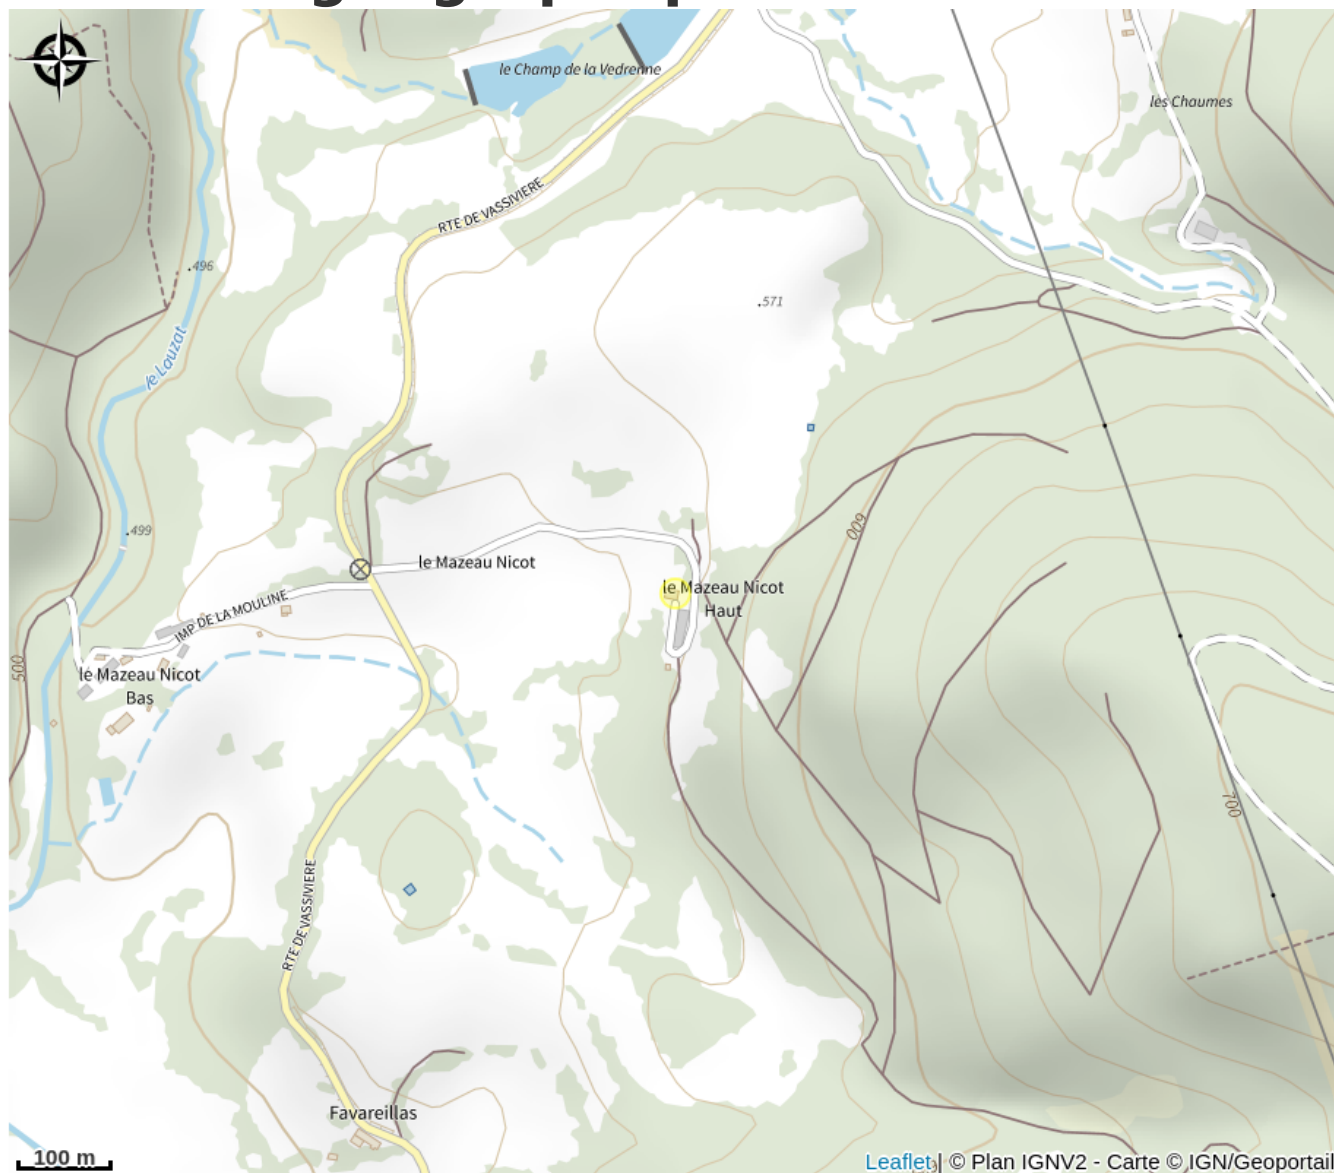

# Mazeau Nicot

Lac de Vassivière

Crédit photo : Gîte du Mazeau Nicot Haut à Nedde en Haute-Vienne (Nouvelle-Aquitaine) - pièce de vie\_8 (Gîtes de France® Haute-Vienne)

# Description

Au pays de la nature sauvage, entre le lac de Vassivière et Nedde, la maison isolée à flanc de colline, dispose d'une vue dégagée sur la campagne. Il n'est pas rare d'apercevoir un lièvre ou une biche se balader dans le jardin. Sa terrasse en bois, suspendue au dessus de la prairie, invite à la sérénité ou aux joyeuses tablées.

*Rando Millevaches*  
NATURE EN LIMOUSIN

27 juil. 2024 • Mazeau Nicot •

# Situation géographique

Parc  
naturel  
régional  
de Millevaches  
en Limousin

Rando Millevaches  
NATURE EN LIMOUSIN

27 juil. 2024 • Mazeau Nicot •