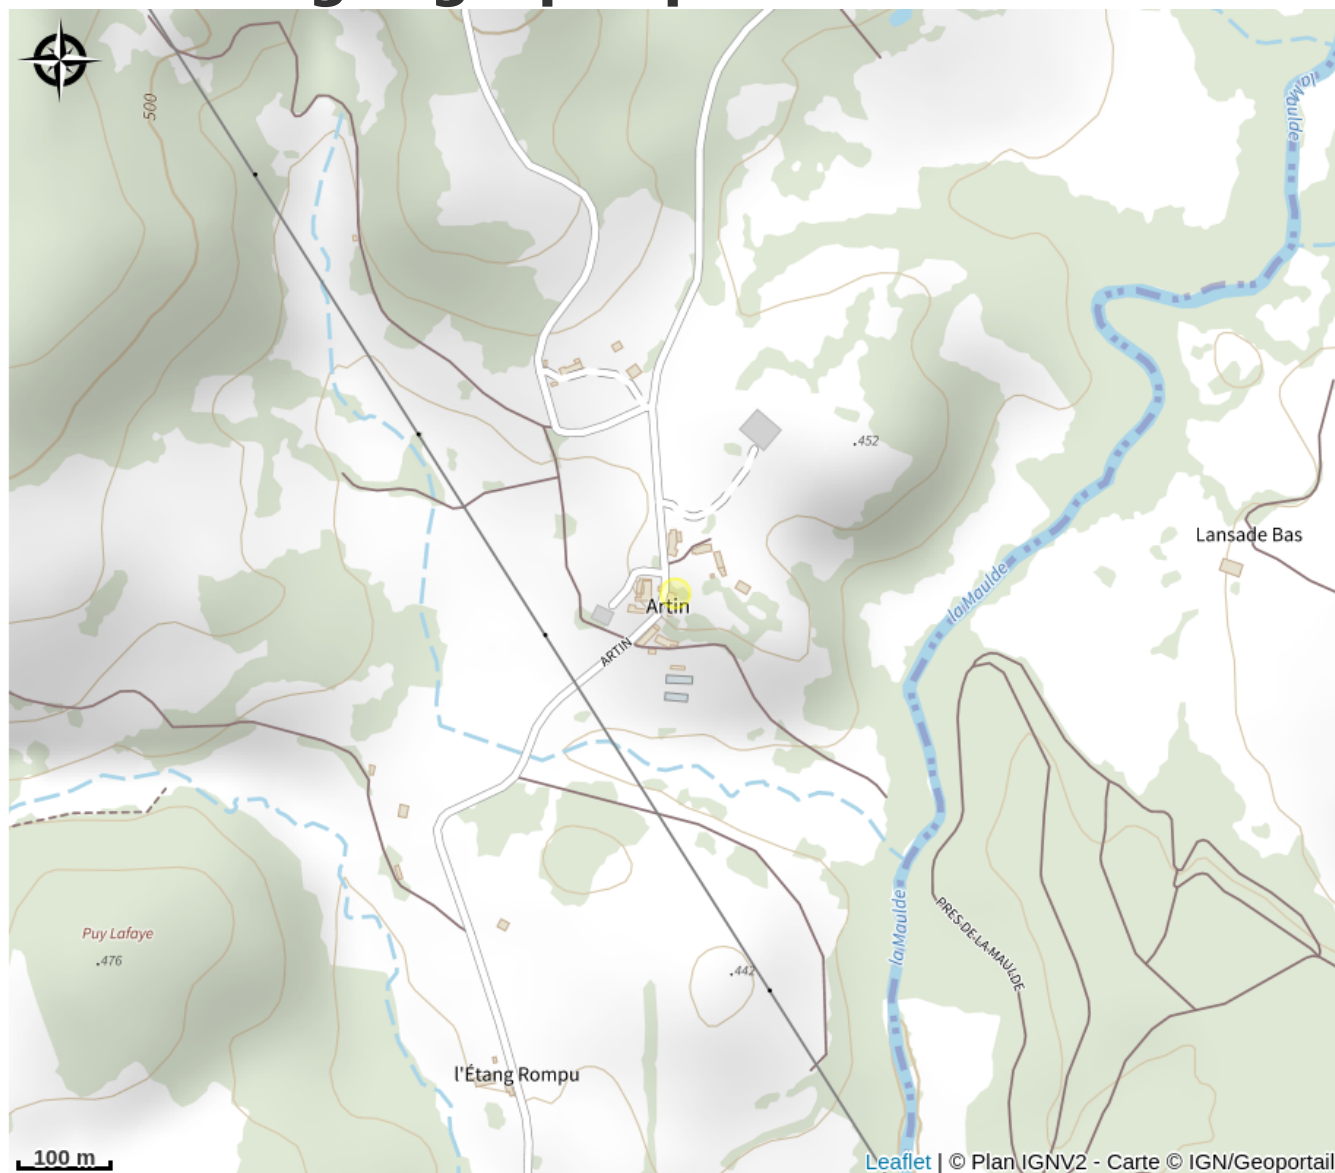

Infos pratiques

Categorie : Hébergement

Type d'usage : Hébergements
locatifs (meublés et chambres
d'hôtes)

Description

Sur les hauteurs du petit hameau la maison ouvre sur une terrasse et une pelouse. Lac de Vassivière (1000 ha) avec baignade surveillée, plages, activités nautiques, pêche, randonnée autour de lac, bateau taxi... à 10 Km Les ânes de vassivière dans le hameau voisin

Rando Millevaches
NATURE EN LIMOUSIN

16 oct. 2024 • Artin •

Situation géographique

Rando Millevaches
NATURE EN LIMOUSIN

16 oct. 2024 • Artin •

Toutes les infos pratiques

Contact

1856 Route de La Cascade - Art
Artin
87470 PEYRAT-LE-CHATEAU

Parc
naturel
régional
de Millevaches
en Limousin

Rando Millevaches
NATURE EN LIMOUSIN

16 oct. 2024 • Artin •