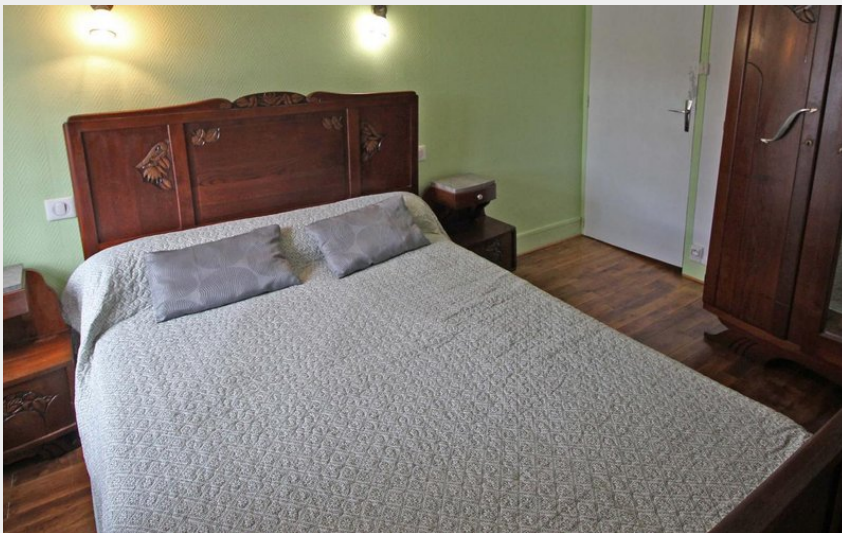

Artin

Lac de Vassivière

Crédit photo : Gîte "Artin" à Peyrat Le Château en Haute-Vienne _11 (Gîtes de France® Haute-Vienne)

Infos pratiques

Categorie : Hébergement

Type d'usage : Hébergements
locatifs (meublés et chambres
d'hôtes)