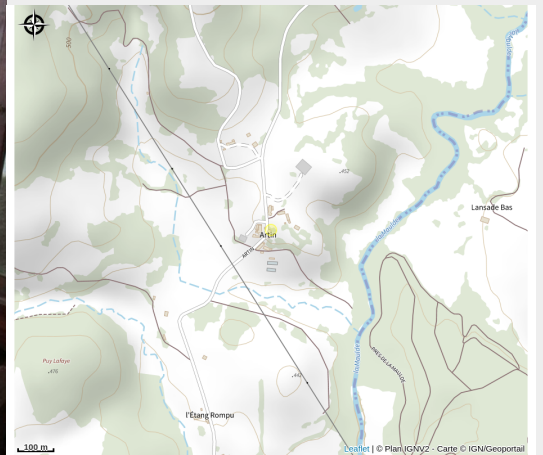

Artin

Lac de Vassivière

Crédit photo : Gîte "Artin" à Peyrat Le Château en Haute-Vienne _11 (Gîtes de France® Haute-Vienne)

Infos pratiques

Categorie : Hébergement

Type d'usage : Hébergements
locatifs (meublés et chambres
d'hôtes)