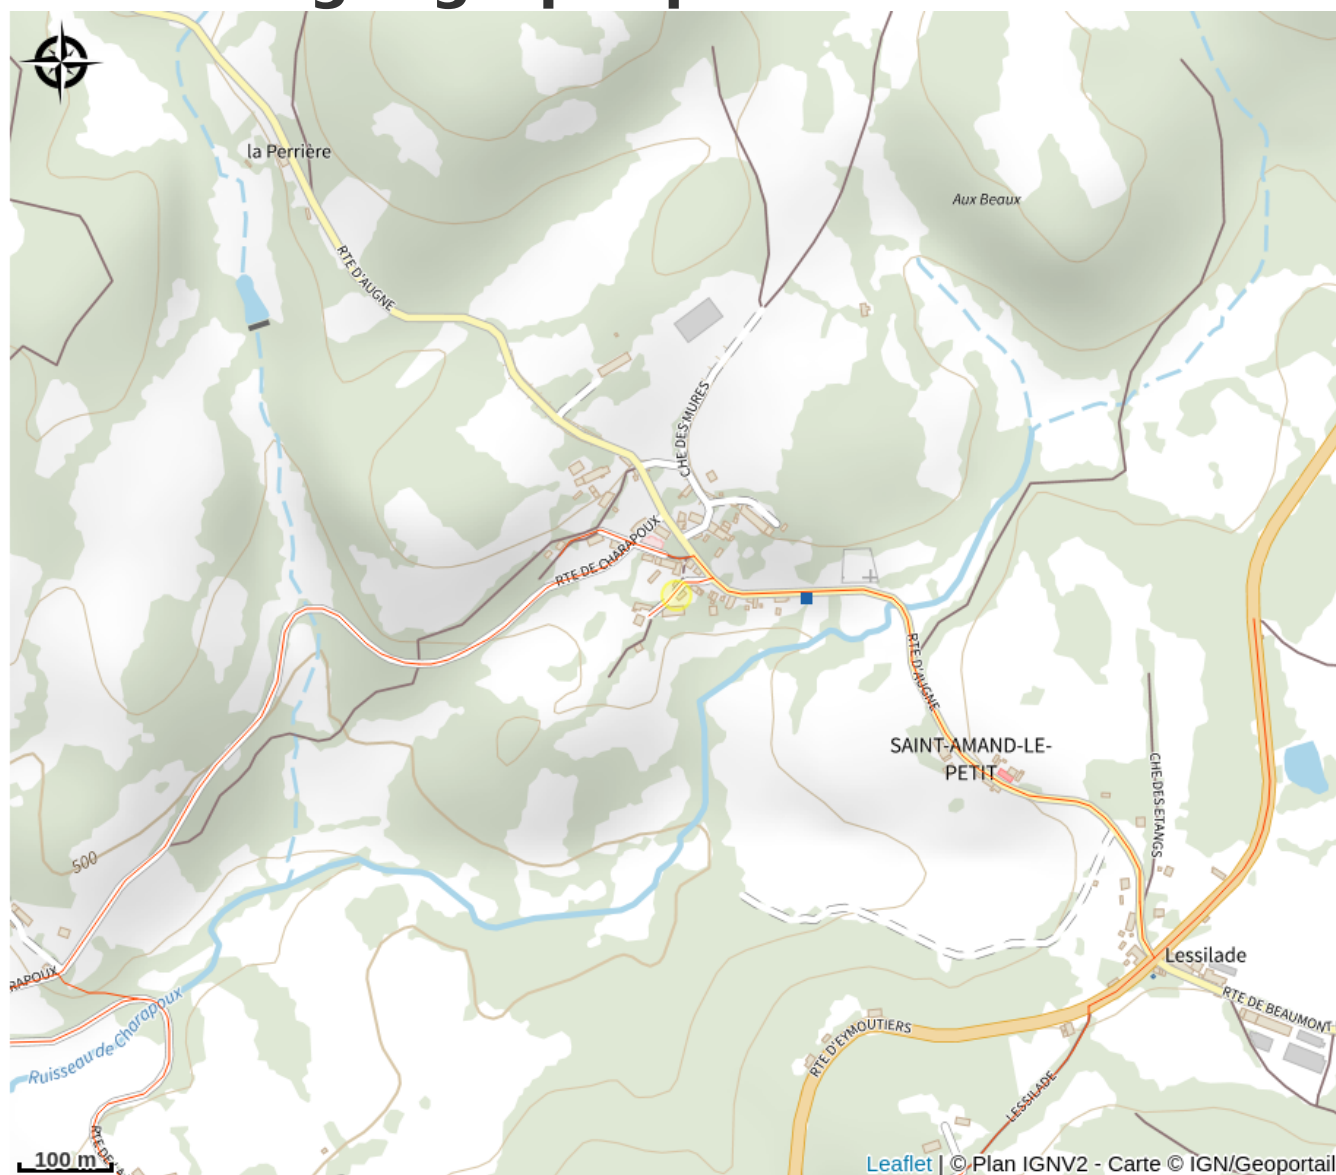

UNION EUROPEENNE
Fonds Européen Agricole pour
le Développement rural.
L'Europe investit dans les
zones rurales.

Le Bourg

Lac de Vassivière

Crédit photo : Gîte "Le Bourg" à Saint Amand Le Petit en Haute-Vienne (Limousin en Nouvelle Aquitaine). Chambre beige 1er étage_13 (Gîtes de France® Haute-Vienne)

Infos pratiques

Categorie : Hébergement

Type d'usage : Hébergements
locatifs (meublés et chambres
d'hôtes)

Description

Aménagé dans une ancienne ferme limousine, maison indépendante située dans un petit village de la montagne limousine dans le dans le Parc Naturel Régional de Millevaches,.

Rando Millevaches
NATURE EN LIMOUSIN

8 nov. 2024 • Le Bourg •

Situation géographique

Parc
naturel
régional
de Millevaches
en Limousin

Rando Millevaches
NATURE EN LIMOUSIN

8 nov. 2024 • Le Bourg •

Toutes les infos pratiques

Contact

Le Bourg

87120 SAINT-AMAND-LE-PETIT

Rando Millevaches
NATURE EN LIMOUSIN

8 nov. 2024 • Le Bourg •